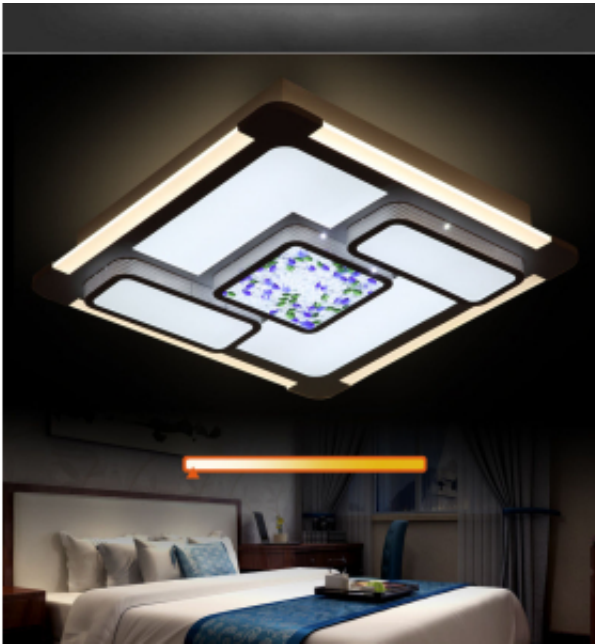

Link do produktu: <https://www.zyrandole24.pl/plafon-led-70-watt-z-pilotem-p031-p-138.html>

PLAFON LED 70 Watt z pilotem - P031

Cena	1 549,00 zł
Dostępność	Niedostępny
Numer katalogowy	P031
Kod producenta	P031
Producent	MITO Lighting by zyrandole24

Opis produktu

Nowoczesny Plafon LED 70 WATT

Barwa światła jak i jasność może być regulowana przy pomocy pilota, a ostatnie ustawienie wybrane zostanie automatycznie zapisane!

Materiał klosz akrylowy, lakierowana na biało metalowa rama

wymiary:
szerokość: 53cm
długość: 53cm
wysokość: 9cm
Moc: 70Watt

Kolor : biały lakierowany matowy ramka , odcień bieli - beżowy
Materiał klosz akrylowy, rama lakierowana na biało - metalowa

1 Watt to około 60 lumenów