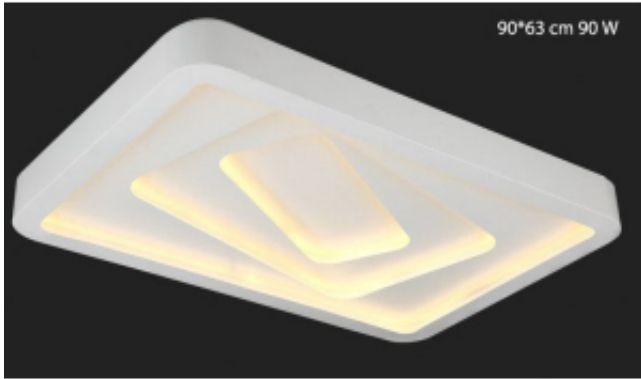

Dane aktualne na dzień: 03-05-2026 06:04

Link do produktu: <https://www.zyrandole24.pl/plafon-led-90cm-x-63cm-90watt-p043-p-189.html>

Plafon LED 90cm x 63cm 90Watt - P043

Cena	1 999,00 zł
Dostępność	Niedostępny
Numer katalogowy	P043
Kod producenta	P043

Opis produktu

Nowoczesny Plafon LED

Materiał: stal nierdzewna, akryl

Kolor: chrom lustro ze stali nierdzewnej oraz akrylowe białe świecące kwadraty

Lampa (obudowa) jest koloru białego

Wymiary:

długość: 90 cm

szerokość: 63 cm

wysokość: 12 cm

Źródło światła: Panele LED moc 90 Watt

Lampa może być włączona z pilota lub przez istniejący włącznik. Ostatnie wybrane ustawienie zostanie automatycznie zapisane!

W zestawie pilot zdalnego sterowania: możliwość zmiany barwy światła białej od 3000K do 7000K