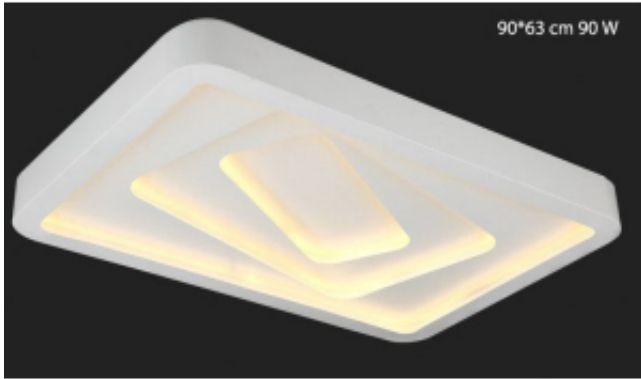

Dane aktualne na dzień: 27-06-2026 09:35

Link do produktu: <https://www.zyrandole24.pl/plafon-led-90cm-x-63cm-90watt-p043-p-189.html>

Plafon LED 90cm x 63cm 90Watt - P043

Cena	1 999,00 zł
Dostępność	Niedostępny
Numer katalogowy	P043
Kod producenta	P043
Producent	MITO Lighting by zyrandole24

Opis produktu

Nowoczesny Plafon LED

Materiał: stal nierdzewna, akryl
Kolor: chrom lustro ze stali nierdzewnej oraz akrylowe białe świecące kwadraty

Lampa (obudowa) jest koloru białego

Wymiary:

długość: 90 cm
szerokość: 63 cm
wysokość: 12 cm

Źródło światła: Panele LED moc 90 Watt

Lampa może być włączona z pilota lub przez istniejący włącznik. Ostatnie wybrane ustawienie zostanie automatycznie zapisane!

W zestawie pilot zdalnego sterowania: możliwość zmiany barwy światła białej od 3000K do 7000K