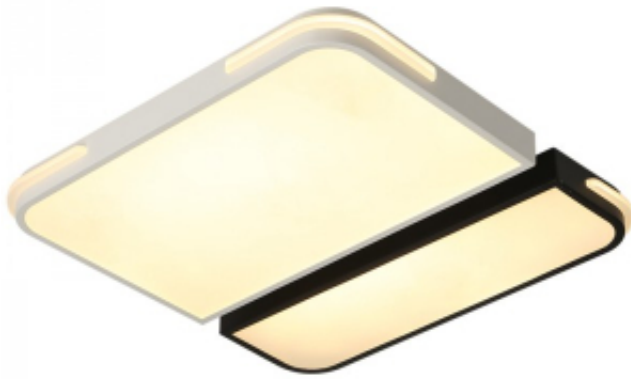

Link do produktu: <https://www.zyrandole24.pl/plafon-led-bialo-czarny-60x60cm-36watt-z-pilotem-p109-p-350.html>

Plafon LED biało czarny 60x60cm 36Watt z pilotem - P109

Cena	1 249,00 zł
Dostępność	Niedostępny
Czas wysyłki	5 dni
Numer katalogowy	P109
Kod producenta	P109

Opis produktu

Nowoczesny Plafon LED - rama biało czarna
(ten model jest też dostępny z ramką białą na innej naszej aukcji)

Długość: 60cm
Szerokość: 60cm
Wysokość: 8cm

Źródło Światła: panele LED moc: 36Watt (1Watt=60Lumenów)
Materiał: metalowa rama malowana na biało oraz czarno, akryl

W zestawie pilot zdalnego sterowania: możliwość zmiany barwy światła białej od 3000K do 7000K

Jasność regulowana z pilota od 0% -100%

Pilotem można włączyć lampę.

Funkcje pilota widoczne na poniższej animacji

Lampa może być włączona z pilota lub przez istniejący włącznik ścienny.

Animacja przedstawia model z ramą białą