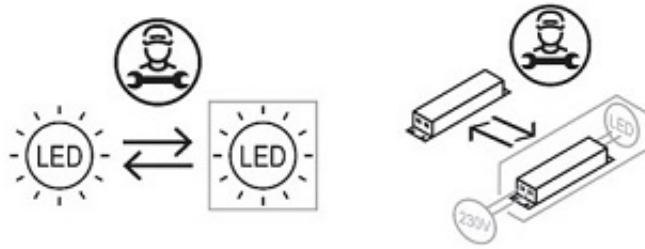

**Moc: LED 36W**

Źródło światła: Panele LED + transformator

**W zestawie pilot zdalnego sterowania: możliwość zmiany barwy światła od ciepłej 3000K do białej zimnej 6000K**

Jasność regulowana z pilota od 0% -100%

Pilotem można włączyć lampę.

Lampa może być włączona z pilota lub przez istniejący włącznik.

---

UWAGA: Ten produkt zawiera źródło światła o klasie efektywności energetycznej „E”.

**Produkt „wyposażony”**