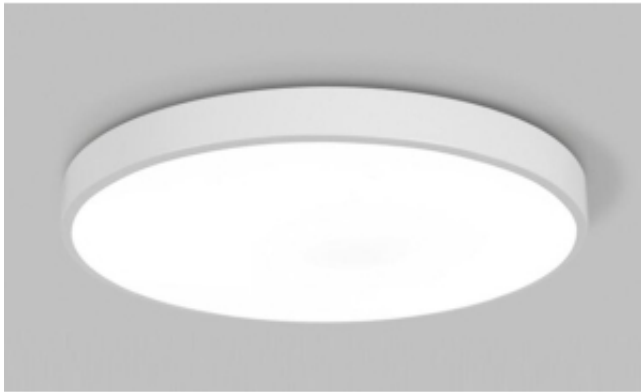

Dane aktualne na dzień: 09-05-2026 06:06

Link do produktu: <https://www.zyrandole24.pl/plafon-led-bialy-60cm-48w-p218-p-442.html>

Plafon LED Biały 60cm 48W P218

Cena	499,00 zł
Dostępność	Niedostępny
Numer katalogowy	P218
Kod producenta	P218
Kod EAN	5903699391488
Producent	MITO Lighting Piotr Kuźniak

Opis produktu

Nowoczesny Plafon LED Biały 60cm 48W P217

Materiał stal + akryl

Kolor: biały

Wymiary:

średnica: 60cm

wysokość: 5cm

Moc: LED 48W

Źródło światła: Panele LED + transformator

Barwa światła: naturalna biała 4000k