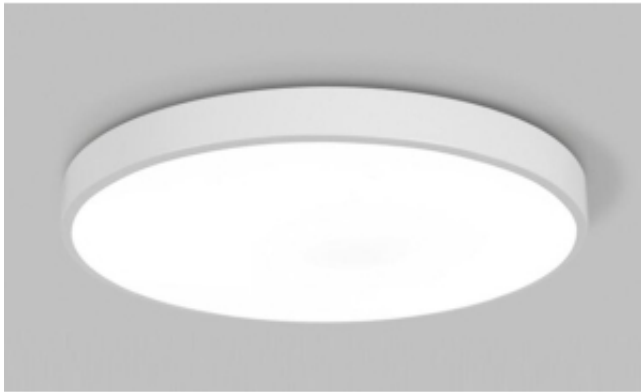

Dane aktualne na dzień: 23-06-2026 08:39

Link do produktu: <https://www.zyrandole24.pl/plafon-led-bialy-60cm-48w-p218-p-442.html>

## Plafon LED Biały 60cm 48W P218

Cena	<b>499,00 zł</b>
Dostępność	<b>Niedostępny</b>
Numer katalogowy	<b>P218</b>
Kod producenta	<b>P218</b>
Kod EAN	<b>5903699391488</b>
Producent	<b>MITO Lighting by zyrandole24</b>

#### Nowoczesny Plafon LED Biały 60cm 48W P217

**Materiał stal + akryl**

**Kolor: biały**

**Wymiary:**

**średnica: 60cm**

**wysokość: 5cm**

**Moc: LED 48W**

Źródło światła: Panele LED + transformator

Barwa światła: naturalna biała 4000k