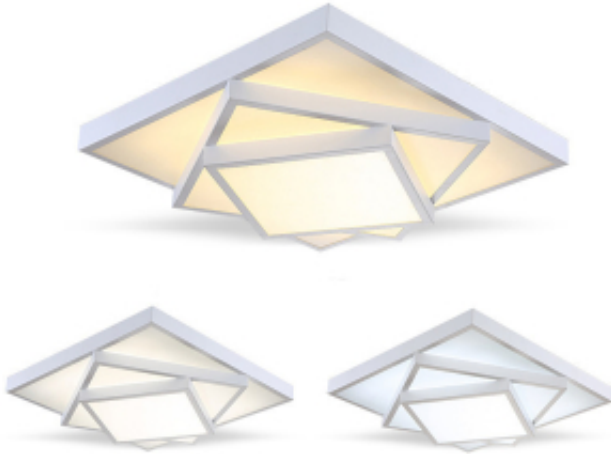

Link do produktu: <https://www.zyrandole24.pl/plafon-led-bialy-80x80cm-72watt-p095-p-295.html>

Plafon LED BIAŁY 80x80cm 72Watt - P095

Cena	1 299,00 zł
Dostępność	Niedostępny
Numer katalogowy	P095
Kod producenta	P095
Producent	MITO Lighting by zyrandole24

Opis produktu

Nowoczesny Plafon LED

Materiał: metalowa rama, akryl

Kolor ramy: BIAŁY

Ten model jest dostępny także w czarnym kolorze ramy a także w innym rozmiarach.

Wymiary:

Długość: 80 cm

Szerokość: 80 cm

Wysokość: 10cm

**Źródło światła: Panele LED moc 72 Watt
1 Watt = 60 lumenów**

W zestawie pilot zdalnego sterowania: możliwość zmiany barwy światła białej od 3000K do 6500K

Jasność regulowana z pilota od 0% -100%