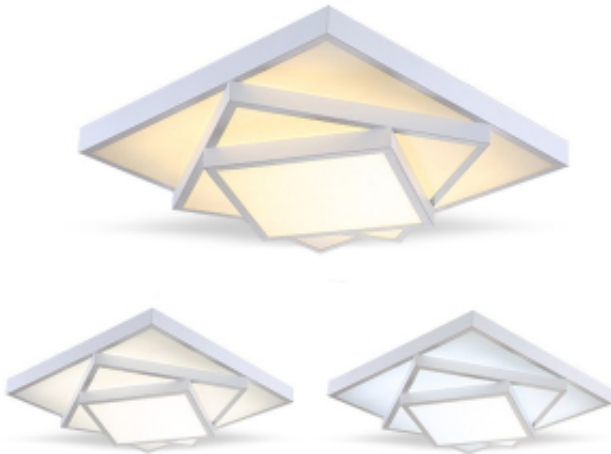

Link do produktu: <https://www.zyrandole24.pl/plafon-led-bialy-90x63cm-72watt-p096-p-296.html>

Plafon LED BIAŁY 90x63cm 72Watt - P096

Cena	1 399,00 zł
Dostępność	Niedostępny
Numer katalogowy	P096
Kod producenta	P096
Producent	MITO Lighting by zyrandole24

Opis produktu

Nowoczesny Plafon LED

Materiał: metalowa rama, akryl

Kolor ramy: BIAŁY

Ten model jest dostępny także w czarnym kolorze ramy a także w innym rozmiarach.

Wymiary:

Długość: 90 cm

Szerokość: 63 cm

Wysokość: 10cm

**Źródło światła: Panele LED moc 72 Watt
1 Watt = 60 lumenów**

W zestawie pilot zdalnego sterowania: możliwość zmiany barwy światła białej od 3000K do 6500K

Jasność regulowana z pilota od 0% -100%