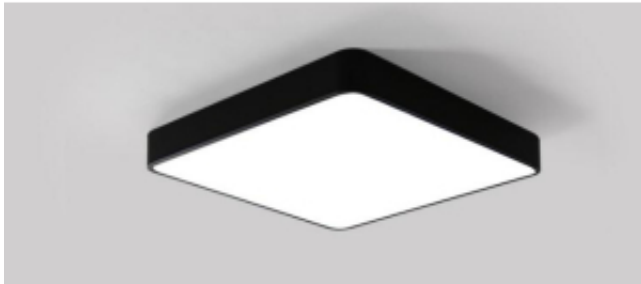

Dane aktualne na dzień: 30-05-2026 19:15

Link do produktu: <https://www.zyrandole24.pl/plafon-led-czarny-50cm-40w-p216-p-444.html>

Plafon LED Czarny 50cm 40W P216

Cena	449,00 zł
Dostępność	Niedostępny
Numer katalogowy	P216
Kod producenta	P216
Kod EAN	5903699391501
Producent	MITO Lighting by zyrandole24

Opis produktu

Nowoczesny Plafon LED Czarny 50cm 40W P216

(ten model dostępny jest również w wersji białej)

Materiał stal + akryl

Kolor: czarny

Wymiary:

długość: 50cm

szerokość: 50cm

wysokość: 8cm

Moc: LED 40W

Źródło światła: Panele LED + transformator

Barwa światła: naturalna biała 4000k