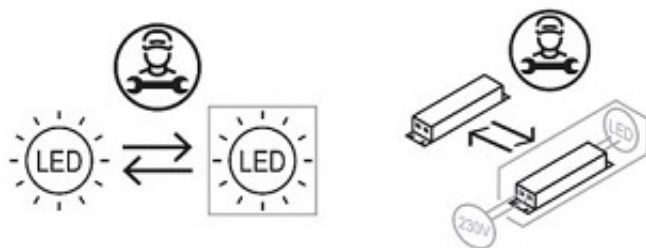

Plafon LED P203 to dobry wybór dla osób, które szukają białej lampy sufitowej z kryształowym akcentem, pilotem i regulacją światła. Model łączy praktyczne oświetlenie LED z dekoracyjnym wyglądem pasującym do nowoczesnych i eleganckich wnętrz.

UWAGA: Ten produkt zawiera źródło światła o klasie efektywności energetycznej „E”.

Produkt „wyposażony”

Źródło światła oraz osprzęt sterujący w tej oprawie oświetleniowej mogą być wymieniane wyłącznie przez producenta, jego przedstawiciela serwisowego lub podobnie wykwalifikowaną osobę.