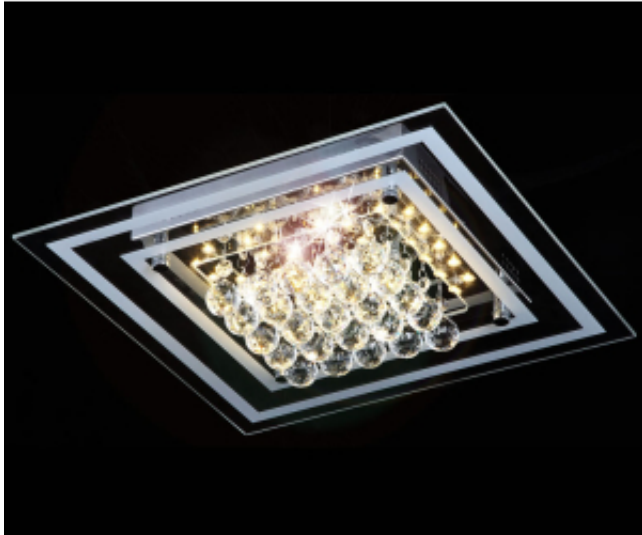

Link do produktu: <https://www.zyrandole24.pl/plafon-led-kryształowy-40x40-k148-p-333.html>

Plafon LED kryształowy 40x40 - K148

Cena	699,00 zł
Dostępność	Niedostępny
Numer katalogowy	K148
Kod producenta	K148
Producent	MITO Lighting by zyrandole24

Opis produktu

Plafon kryształowy z Kryształów K9

Dane techniczne:
szerokość: 40cm x 40cm
wysokość lampy: 12cm
Kolor: Chrom + przezroczysty kryształ
Kryształ K9 (30% zawartości ołowiu w szkle)
Źródło światła: panele LED o mocy 24 Watt - 2300LM
Barwa światła: ciepła biała 3000K