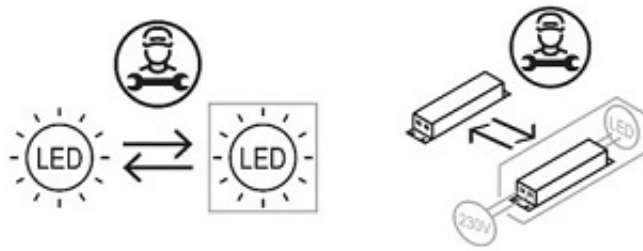

Opis produktu

Nowoczesny **plafon led** składający się z 15 ramion w kształcie płatków kwiatu dzięki którym uzyskujemy aż 105cm średnicy. Ten **nowoczesny plafon led** zawiera pilota zdalnego sterownia którym można regulować barwę światła w zakresie od zimnej do ciepłej, a także ma możliwość przyciemnienia i rozjaśnienia. Ramiona tego **plafonu led** wykonane są z metalu oraz akrylu przez który wydobywa się światło.

Dane techniczne:

Materiał: metal, akryl

Kolor ramy: Biały (cały plafon jest koloru białego)

Wymiary:

Średnica: 105cm

Wysokość: 15cm

**Źródło światła: Panele LED moc 168 Watt
1 Watt = 60 lumenów**

W zestawie pilot zdalnego sterowania: możliwość zmiany barwy światła białej od 3000K do 6000K

Jasność **plafonu led** regulowana z pilota

Pilotem można włączyć/wyłączyć plafon led.

Plafon LED może być włączony/wyłączony z pilota lub przez istniejący włącznik.

UWAGA: Ten produkt zawiera źródło światła o klasie efektywności energetycznej „E”.