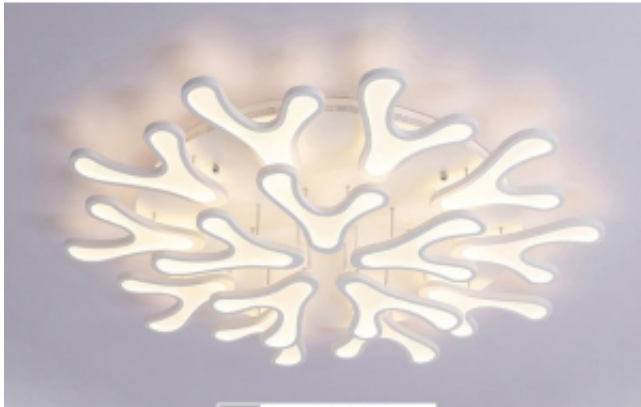

Link do produktu: <https://www.zyrandole24.pl/plafon-led-z-pilotem-120cm-216watt-p322-p-3091.html>

Plafon LED z pilotem 120cm 216Watt - P322

Cena	1 799,00 zł
Dostępność	Dostępny
Czas wysyłki	24 godziny
Numer katalogowy	P322
Kod producenta	P322
Kod EAN	5903699392218
Producent	MITO Lighting by zyrandole24

Opis produktu

Plafon LED z pilotem P322 to nowoczesne oświetlenie sufitowe o imponującej średnicy 120 cm, składające się z 15 ramion w kształcie płatków kwiatu. Wykonany z metalu i akrylu, oferuje możliwość regulacji barwy światła od ciepłej do zimnej oraz dostosowania jasności za pomocą dołączonego pilota. Dzięki temu można łatwo dostosować atmosferę w pomieszczeniu do własnych potrzeb. Idealny do przestronnych wnętrz, gdzie stanie się efektownym elementem dekoracyjnym.

Dane techniczne:

Materiał: metal, akryl

Kolor ramy: Biały (cały plafon jest koloru białego)

Wymiary:

Średnica: 120cm

Wysokość: 15cm

**Źródło światła: Panele LED moc 216 Watt
1 Watt = 60 lumenów**

W zestawie pilot zdalnego sterowania: możliwość zmiany barwy światła białej od 3000K do 6000K