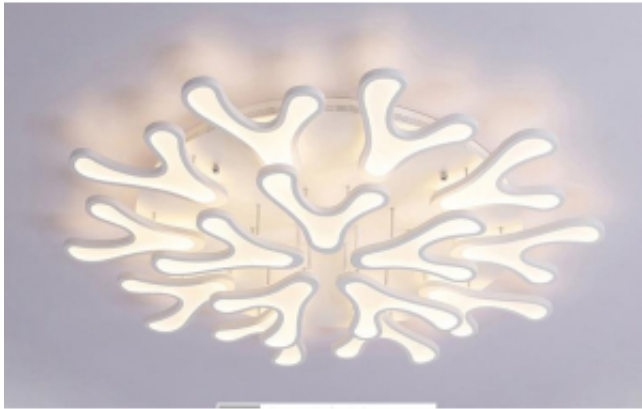

Link do produktu: <https://www.zyrandole24.pl/plafon-led-z-pilotem-120cm-216watt-p322-p-3091.html>

Plafon LED z pilotem 120cm 216Watt - P322

Cena	1 799,00 zł
Dostępność	Dostępny
Czas wysyłki	24 godziny
Numer katalogowy	P322
Kod producenta	P322
Kod EAN	5903699392218
Producent	MITO Lighting by zyrandole24

Opis produktu

Plafon LED z pilotem P322 to nowoczesne oświetlenie sufitowe o imponującej średnicy 120 cm, składające się z 15 ramion w kształcie płatków kwiatu. Wykonany z metalu i akrylu, oferuje możliwość regulacji barwy światła od ciepłej do zimnej oraz dostosowania jasności za pomocą dołączonego pilota. Dzięki temu można łatwo dostosować atmosferę w pomieszczeniu do własnych potrzeb. Idealny do przestronnych wnętrz, gdzie stanie się efektownym elementem dekoracyjnym.

Dane techniczne:

Materiał: metal, akryl

Kolor ramy: Biały (cały plafon jest koloru białego)

Wymiary:

Średnica: 120cm

Wysokość: 15cm

**Źródło światła: Panele LED moc 216 Watt
1 Watt = 60 lumenów**

W zestawie pilot zdalnego sterowania: możliwość zmiany barwy światła białej od 3000K do 6000K