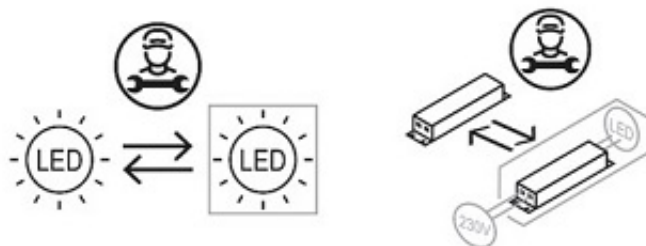

Opis produktu

Plafon LED z pilotem P322 to nowoczesne oświetlenie sufitowe o imponującej średnicy 120 cm, składające się z 15 ramion w kształcie płatków kwiatu. Wykonany z metalu i akrylu, oferuje możliwość regulacji barwy światła od ciepłej do zimnej oraz dostosowania jasności za pomocą dołączonego pilota. Dzięki temu można łatwo dostosować atmosferę w pomieszczeniu do własnych potrzeb. Idealny do przestronnych wnętrz, gdzie stanie się efektownym elementem dekoracyjnym.

Dane techniczne:

Materiał: metal, akryl

Kolor ramy: Biały (cały plafon jest koloru białego)

Wymiary:

Średnica: 120cm

Wysokość: 15cm

**Źródło światła: Panele LED moc 216 Watt
1 Watt = 60 lumenów**

W zestawie pilot zdalnego sterowania: możliwość zmiany barwy światła białej od 3000K do 6000K

Jasność **plafonu led** regulowana z pilota

Pilotem można włączyć/wyłączyć plafon led.

Plafon LED może być włączony/wyłączony z pilota lub przez istniejący włącznik.

UWAGA: Ten produkt zawiera źródło światła o klasie efektywności energetycznej „E”.