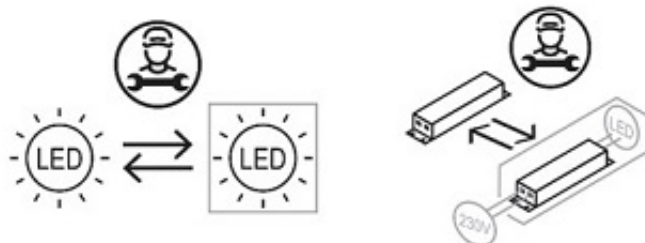

Biały plafon LED P305 to dobry wybór do wnętrz, w których potrzebne jest mocne światło, wygodna regulacja i nowoczesny efekt na suficie. Model łączy dużą moc LED z dekoracyjną, geometryczną formą.

UWAGA: Ten produkt zawiera źródło światła o klasie efektywności energetycznej „E”.

Produkt „wyposażony”

Źródło światła oraz osprzęt sterujący w tej oprawie oświetleniowej mogą być wymieniane wyłącznie przez producenta, jego przedstawiciela serwisowego lub podobnie wykwalifikowaną osobę.