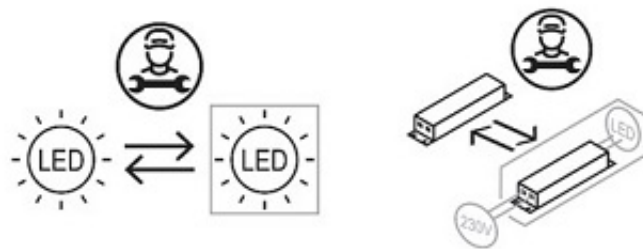

Opis produktu

Nowoczesny Plafon LED z pilotem

średnica: 84cm

wysokość: 15cm

moc LED: 149Watt

Materiał wykonania: metal (malowany na biało) + akryl

Kolor ramy: BIEL

W zestawie pilot zdalnego sterowania: możliwość zmiany barwy światła od 3000K do 6000K

Jasność regulowana z pilota od 0% -100%

Pilotem można włączyć lampę.

UWAGA: Ten produkt zawiera źródło światła o klasie efektywności energetycznej „E”.

Produkt „wyposażony”

Źródło światła oraz osprzęt sterujący w tej oprawie oświetleniowej mogą być wymieniane wyłącznie przez producenta, jego przedstawiciela serwisowego lub podobnie wykwalifikowaną osobę.