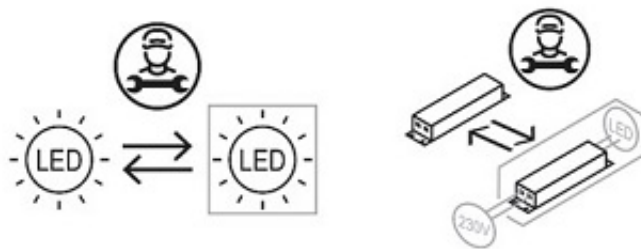

Opis produktu

Nowoczesny Plafon LED z pilotem

średnica: 84cm

wysokość: 15cm

moc LED: 149Watt

Materiał wykonania: metal (malowany na biało) + akryl

Kolor ramy: BIEL

W zestawie pilot zdalnego sterowania: możliwość zmiany barwy światła od 3000K do 6000K

Jasność regulowana z pilota od 0% -100%

Pilotem można włączyć lampę.

UWAGA: Ten produkt zawiera źródło światła o klasie efektywności energetycznej „E”.

Produkt „wyposażony”

Źródło światła oraz osprzęt sterujący w tej oprawie oświetleniowej mogą być wymieniane wyłącznie przez producenta, jego przedstawiciela serwisowego lub podobnie wykwalifikowaną osobę.