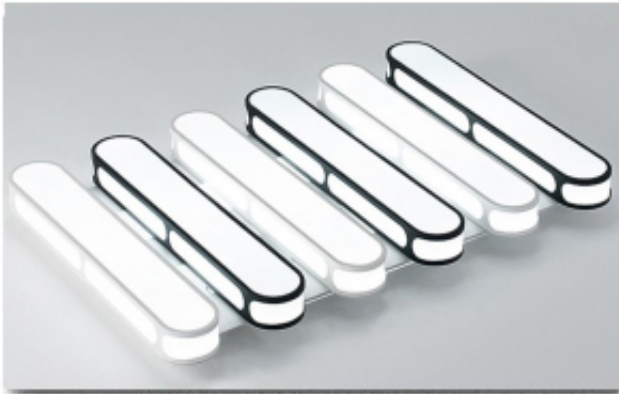

Link do produktu: <https://www.zyrandole24.pl/plafon-led-z-pilotem-90cm-60watt-p134-p-3084.html>

Plafon LED z pilotem 90cm 60Watt - P134

Cena	1 549,00 zł
Dostępność	Dostępny
Czas wysyłki	7 dni
Numer katalogowy	P134
Kod producenta	P134
Producent	MITO Lighting by zyrandole24

Opis produktu

Ten **nowoczesny plafon led** zawiera pilota zdalnego sterowania którym można regulować barwę światła w zakresie od zimnej do ciepłej, a także ma możliwość przyciemnienia i rozjaśnienia. Ramiona tego **plafonu led** wykonane są z metalu oraz pleksi przez który wydobywa się światło.

Dane techniczne:
Materiał: metal, pleksi
Kolor ramy: biało czarny
Wymiary:
Długość: 90cm
Szerokość: 60cm
Wysokość: 8cm

**Źródło światła: Panele LED moc 60 Watt
1 Watt = 60 lumenów**

W zestawie pilot zdalnego sterowania: możliwość zmiany barwy światła białej od 3000K do 6000K