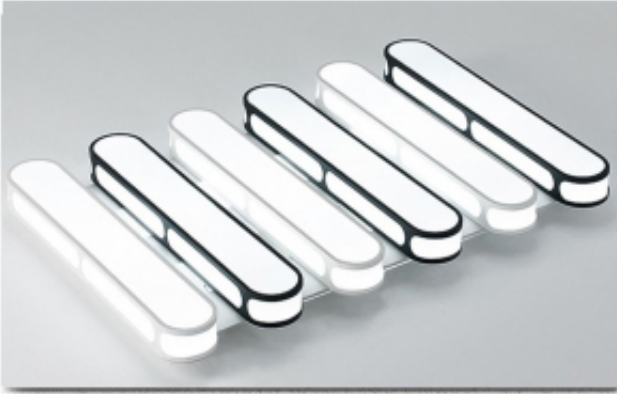

Dane aktualne na dzień: 17-04-2026 09:00

Link do produktu: <https://www.zyrandole24.pl/plafon-led-z-pilotem-90cm-60watt-p134-p-3084.html>

Plafon LED z pilotem 90cm 60Watt - P134

Cena	1 549,00 zł

Dostępność	Dostępny

Czas wysyłki	7 dni

Numer katalogowy	P134

Kod producenta	P134

Opis produktu

Ten **nowoczesny plafon led** zawiera pilota zdalnego sterowania którym można regulować barwę światła w zakresie od zimnej do ciepłej, a także ma możliwość przyciemnienia i rozjaśnienia. Ramiona tego **plafonu led** wykonane są z metalu oraz pleksi przez który wydobywa się światło.

Dane techniczne:
Materiał: metal, pleksi
Kolor ramy: biało czarny
Wymiary:
Długość: 90cm
Szerokość: 60cm
Wysokość: 8cm

**Źródło światła: Panele LED moc 60 Watt
1 Watt = 60 lumenów**

W zestawie pilot zdalnego sterowania: możliwość zmiany barwy światła białej od 3000K do 6000K

Jasność **plafonu led** regulowana z pilota

Pilotem można włączyć/wyłączyć plafon led.

Plafon LED może być włączony/wyłączony z pilota lub przez istniejący włącznik.