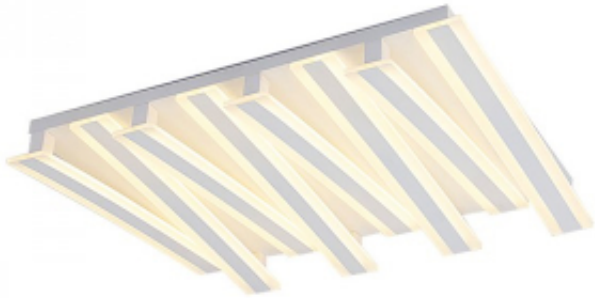

Link do produktu: <https://www.zyrandole24.pl/plafon-led-z-pilotem-95x75cm-176watt-p120-p-375.html>

## Plafon LED z pilotem 95x75cm 176Watt - P120

Cena	<b>1 799,00 zł</b>
Dostępność	<b>Niedostępny</b>
Numer katalogowy	<b>P120</b>
Kod producenta	<b>P120</b>
Producent	<b>MITO Lighting by zyrandole24</b>

#### Nowoczesny Plafon LED

Plafon dostępny w innych rozmiarach dostępnych na naszej stronie

Materiał: metalowa rama, akryl,

Kolor ramy: Biały

**Wymiary:**

**Długość: 95 cm**

**Szerokość: 75cm**

Wysokość: 12cm

**Źródło światła: Panele LED moc 176 Watt  
1 Watt = 60 lumenów**

**W zestawie pilot zdalnego sterowania: możliwość zmiany barwy światła białej od 3000K do 6000K (od ciepłej przez neutralną do zimnej)**