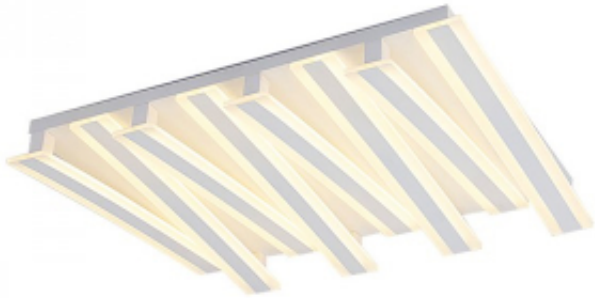

Link do produktu: <https://www.zyrandole24.pl/plafon-led-z-pilotem-95x75cm-176watt-p120-p-375.html>

Plafon LED z pilotem 95x75cm 176Watt - P120

Cena	1 799,00 zł
Dostępność	Niedostępny
Numer katalogowy	P120
Kod producenta	P120
Producent	MITO Lighting by zyrandole24

Opis produktu

Nowoczesny Plafon LED

Plafon dostępny w innych rozmiarach dostępnych na naszej stronie

Materiał: metalowa rama, akryl,

Kolor ramy: Biały

Wymiary:

Długość: 95 cm

Szerokość: 75cm

Wysokość: 12cm

**Źródło światła: Panele LED moc 176 Watt
1 Watt = 60 lumenów**

W zestawie pilot zdalnego sterowania: możliwość zmiany barwy światła białej od 3000K do 6000K (od ciepłej przez neutralną do zimnej)