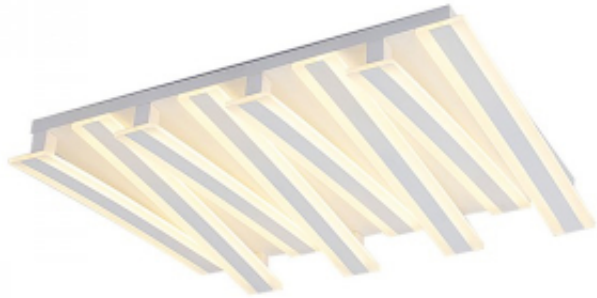

Link do produktu: <https://www.zyrandole24.pl/plafon-led-z-pilotem-95x75cm-176watt-p120-p-375.html>

Plafon LED z pilotem 95x75cm 176Watt - P120

Cena	1 799,00 zł
Dostępność	Niedostępny
Numer katalogowy	P120
Kod producenta	P120

Opis produktu

Nowoczesny Plafon LED

Plafon dostępny w innych rozmiarach dostępnych na naszej stronie

Materiał: metalowa rama, akryl,

Kolor ramy: Biały

Wymiary:

Długość: 95 cm

Szerokość: 75cm

Wysokość: 12cm

**Źródło światła: Panele LED moc 176 Watt
1 Watt = 60 lumenów**

W zestawie pilot zdalnego sterowania: możliwość zmiany barwy światła białej od 3000K do 6000K (od ciepłej przez neutralną do zimnej)