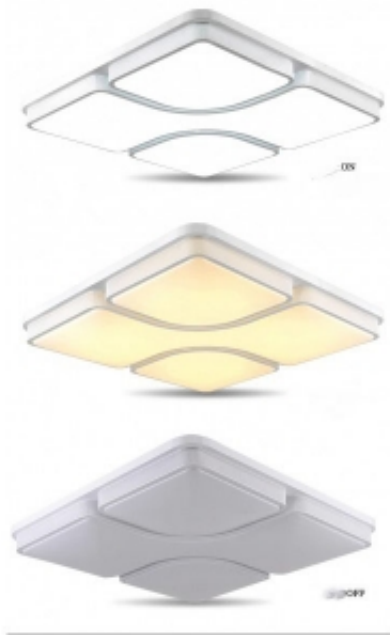

Link do produktu: <https://www.zyrandole24.pl/plafon-led-z-pilotem-bialy-86-5x86-5cm-p001-p-10.html>

### Opis produktu

Zaprojektowany i wykonany w oparciu o energooszczędną technologię LED plafon z pilotem 86,5 x 86,5 cm - P001 to nowoczesne oraz funkcjonalne oświetlenie, które doskonale spełni swoją funkcję jako centralna lampa sufitowa. Źródła światła stanowią w nim wysokiej klasy żarówki LED, które mogą świecić w kilku różnych kolorach RGB - czerwonym, fioletowym oraz niebieskim. Włączanie oraz wyłączanie plafonu jest możliwe dzięki dołączonemu do zestawu pilotowi zdalnego sterowania.

Wykonany z ogromną starannością i dbałością o najmniejsze detale [plafon LED](#) z pilotem z całą pewnością przypadnie do gustu wszystkim miłośnikom funkcjonalnego oraz designerskiego oświetlenia. Duża powierzchnia oraz ciepła barwa światła sprawiają, że lampa ta doskonale sprawdzi się do wydajnego doświetlenia pomieszczeń, gwarantując niezawodne działanie, estetyczny wygląd i jednocześnie pozwalając na obniżenie rachunków za energię elektryczną. Plafon z pilotem to idealny wybór do każdego pomieszczenia zaaranżowanego w nowoczesnym stylu.

Materiał: metalowa rama, akryl

Kolor ramy: Biały

**Wymiary:**

**Długość: 86,5 cm**

Szerokość: 86,5 cm

Wysokość: 8cm

**Źródło światła: Panele LED moc 80 Watt  
1 Watt = 60 lumenów**

**Ten model występuje także w innych rozmiarach**