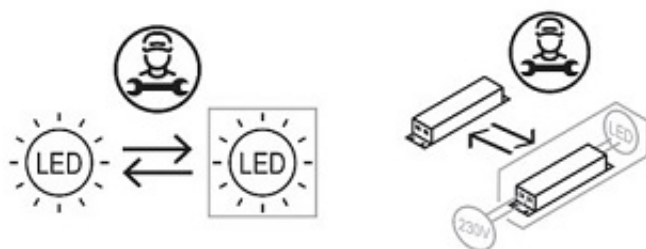

Model P326 to coś więcej niż zwykła lampa sufitowa. Światło emitowane przez zewnętrzne strony pierścieni podkreśla oryginalny kształt plafonu i nadaje mu wyjątkowego charakteru. Jeśli szukasz oświetlenia, które przyciąga wzrok, rozświetla dużą przestrzeń i podkreśla nowoczesny styl aranżacji, **plafon LED z pilotem chrom 120 cm** będzie bardzo dobrym wyborem.

Dane techniczne:

Materiał: metal, akryl
Kolor ramy: chrom błyszczący
Wymiary:
Długość: 120 cm
Szerokość: 95 cm
Wysokość: 20cm

**Źródło światła: Panele LED moc 225 Watt
1 Watt = 60 lumenów**

W zestawie pilot zdalnego sterowania: możliwość zmiany barwy światła białej od 3000K do 6000K
Jasność **plafonu led** regulowana z pilota.

UWAGA: Ten produkt zawiera źródło światła o klasie efektywności energetycznej „E”.

Produkt „wyposażony”

Źródło światła oraz osprzęt sterujący w tej oprawie oświetleniowej mogą być wymieniane wyłącznie przez producenta, jego przedstawiciela serwisowego lub podobnie wykwalifikowaną osobę.