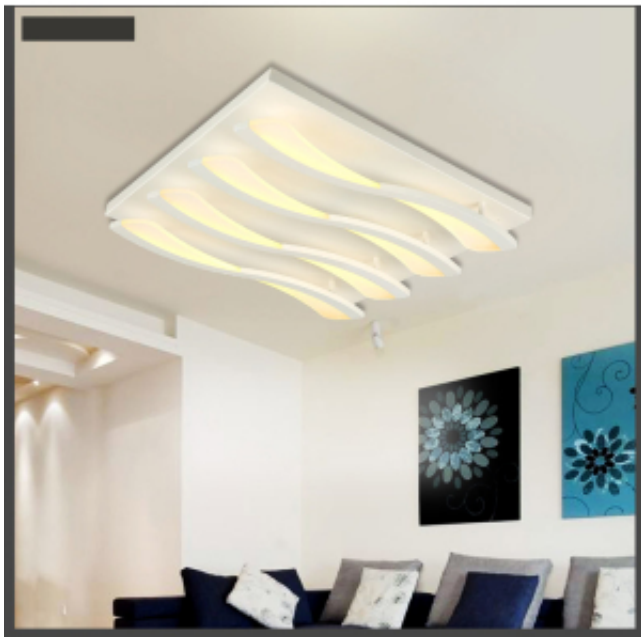

Link do produktu: <https://www.zyrandole24.pl/plafon-led-zagle-55cm-z-pilotem-p026-p-94.html>

PLAFON LED Żagle 55cm z Pilotem P026

Cena	1 377,00 zł
Dostępność	Niedostępny
Numer katalogowy	P026
Kod producenta	P026
Producent	MITO Lighting by zyrandole24

Opis produktu

Nowoczesny Plafon LED ŻAGLE
Ta aukcja dotyczy rozmiaru:
DxSxW 550x550x100mm LED 40Watt

Na pozostałych naszych aukcjach ten model w innych rozmiarach:
DxSxW 1000x660x100mm LED 80Watt
DxSxW 660x660x100mm LED 60Watt
DxSxW 550x550x100mm LED 40Watt

Materiał wykonania: Metalowa rama + akryl
Kolor: BIEL

W zestawie pilot zdalnego sterowania: możliwość zmiany barwy światła białej od 3000K do 7000K
Jasność regulowana z pilota od 0% -100%
Pilotem można włączyć lampę.