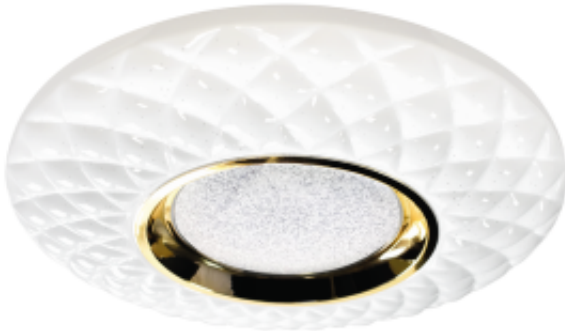

Link do produktu: <https://www.zyrandole24.pl/plafon-tokyo-gold-24w-400-mm-pilot-p-13410.html>

Plafon TOKYO GOLD 24W Ø400 mm + Pilot

Cena	198,01 zł
Dostępność	Dostępny
Czas wysyłki	24 godziny
Numer katalogowy	ML7908
Kod EAN	5902693779087
Producent	EKO-LIGHT TEAM SP. Z O.O.
ILOŚĆ PUNKTÓW ŚWIETLNYCH	1
WYMIENNE ŹRÓDŁO ŚWIATŁA	Tak
MOŻLIWOŚĆ ŚCIEMNIANIA	Nie
WYSOKOŚĆ KLOSZA (mm)	40mm
KATALOG	2023
SZEROKOŚĆ KLOSZA (mm)	400mm
NOWOŚCI	22/23
ŹRÓDŁO ŚWIATŁA W KOMPLECIE	TAK
WAGA BRUTTO	1.6kg
GŁĘBOKOŚĆ (mm)	400mm
WAGA NETTO	0.70kg
BARWA ŚWIATŁA	ZMIENNA 3000K÷6000K
SZEROKOŚĆ (mm)	400mm
CZUJNIK RUCHU	NIE
STOPIEŃ OCHRONY	IP20
MARKA	Milagro
KOLOR	ZŁOTY
STRUMIEŃ ŚWIATŁA	1800lm
GŁĘBOKOŚĆ OPAKOWANIA (cm)	45
WYSOKOŚĆ OPAKOWANIA (cm)	8
MOC	24W LED
WYSOKOŚĆ (mm)	70mm
SZEROKOŚĆ OPAKOWANIA	45

(cm)

NAPIĘCIE	~230v/50Hz
Klasa energetyczna	PRODUKT WYPOSAŻONY
Materiał	METAL + TWORZYWO SZTUCZNE
RODZINA LAMP	TOKYO

Opis produktu

Efekt rozgwieźdzonego nieba w sypialni? Tak, to możliwe z kolekcją lamp TOKYO. Plafon o miękkiej, jakby pikowanej linii wzbogacono ciekawym efektem świetlnym. Oczywistym wyborem lokalizacji plafonu TOKYO jest sypialnia. Za pomocą pilota możemy wyczarować nad łóżkiem zjawisko rozgwieźdzonego nieba. Jednak nic nie stoi na przeszkodzie, aby ten efekt zastosować również w salonie. W ten sposób uzyskamy przytulną i nastrojową atmosferę. Wielkość plafonu możemy dostosować do rozmiarów pomieszczenia, w którym chcemy go zamontować. Linia TOKYO została objęta 24- miesięczną gwarancją producenta.