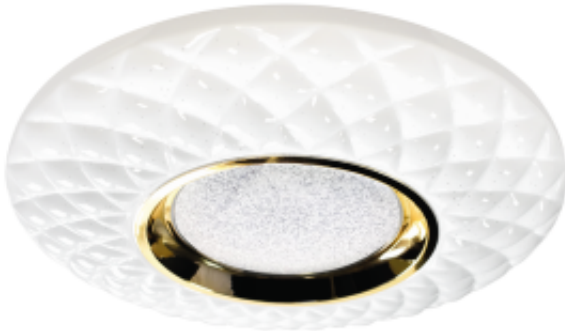

Link do produktu: <https://www.zyrandole24.pl/plafon-tokyo-gold-24w-400-mm-pilot-p-13410.html>

Plafon TOKYO GOLD 24W Ø400 mm + Pilot

Cena	198,01 zł
Dostępność	Dostępny
Czas wysyłki	24 godziny
Numer katalogowy	ML7908
Kod EAN	5902693779087
Producent	EKO-LIGHT TEAM SP. Z O.O.
WAGA NETTO	0.70kg
BARWA ŚWIATŁA	ZMIENNA 3000K÷6000K
SZEROKOŚĆ (mm)	400mm
CZUJNIK RUCHU	NIE
STOPIEŃ OCHRONY	IP20
MARKA	Milagro
KOLOR	ZŁOTY
STRUMIEŃ ŚWIATŁA	1800lm
GŁĘBOKOŚĆ OPAKOWANIA (cm)	45
WYSOKOŚĆ OPAKOWANIA (cm)	8
MOC	24W LED
WYSOKOŚĆ (mm)	70mm
SZEROKOŚĆ OPAKOWANIA (cm)	45
NAPIĘCIE	~230v/50Hz
Klasa energetyczna	PRODUKT WYPOSAŻONY
Materiał	METAL + TWORZYWO SZTUCZNE
RODZINA LAMP	TOKYO
ILOŚĆ PUNKTÓW ŚWIETLNYCH	1
WYMIENNE ŹRÓDŁO ŚWIATŁA	Tak
MOŻLIWOŚĆ ŚCIEMNIANIA	Nie
WYSOKOŚĆ KLOSZA (mm)	40mm
KATALOG	2023

SZEROKOŚĆ KLOSZA (mm)	400mm
-----------------------	--------------

NOWOŚCI	22/23
---------	--------------

ŹRÓDŁO ŚWIATŁA W KOMPLECIE	TAK
----------------------------	------------

WAGA BRUTTO	1.6kg
-------------	--------------

GŁĘBOKOŚĆ (mm)	400mm
----------------	--------------

Opis produktu

Efekt rozgwieżdżonego nieba w sypialni? Tak, to możliwe z kolekcją lamp TOKYO. Plafon o miękkiej, jakby pikowanej linii wzbogacono ciekawym efektem świetlnym. Oczywistym wyborem lokalizacji plafonu TOKYO jest sypialnia. Za pomocą pilota możemy wyczarować nad łóżkiem zjawisko rozgwieżdżonego nieba. Jednak nic nie stoi na przeszkodzie, aby ten efekt zastosować również w salonie. W ten sposób uzyskamy przytulną i nastrojową atmosferę. Wielkość plafonu możemy dostosować do rozmiarów pomieszczenia, w którym chcemy go zamontować. Linia TOKYO została objęta 24- miesięczną gwarancją producenta.