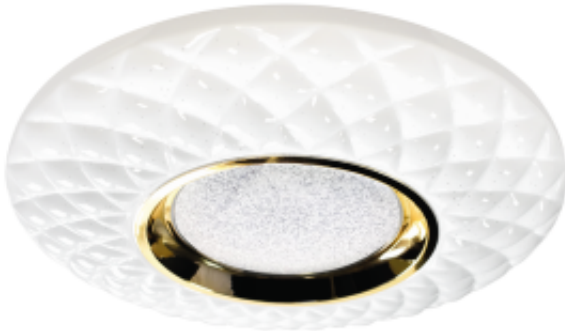

Dane aktualne na dzień: 11-04-2026 23:04

Link do produktu: <https://www.zyrandole24.pl/plafon-tokyo-gold-24w-400-mm-pilot-p-13410.html>

## Plafon TOKYO GOLD 24W Ø400 mm + Pilot

Cena	<b>198,01 zł</b>
Dostępność	<b>Dostępny</b>
Czas wysyłki	<b>24 godziny</b>
Numer katalogowy	<b>ML7908</b>
MOŻLIWOŚĆ ŚCIEMNIANIA	<b>Nie</b>
MOC	<b>24W LED</b>
ILOŚĆ PUNKTÓW ŚWIETLNYCH	<b>1</b>
GŁĘBOKOŚĆ OPAKOWANIA (cm)	<b>45</b>
KOLOR	<b>ZŁOTY</b>
STOPIEŃ OCHRONY	<b>IP20</b>
SZEROKOŚĆ (mm)	<b>400mm</b>
WAGA NETTO	<b>0.70kg</b>
WAGA BRUTTO	<b>1.6kg</b>
NOWOŚCI	<b>22/23</b>
Klasa energetyczna	<b>PRODUKT WYPOSAŻONY</b>
KATALOG	<b>2023</b>
SZEROKOŚĆ OPAKOWANIA (cm)	<b>45</b>
WYSOKOŚĆ (mm)	<b>70mm</b>
WYMIENNE ŹRÓDŁO ŚWIATŁA	<b>Tak</b>
WYSOKOŚĆ OPAKOWANIA (cm)	<b>8</b>
RODZINA LAMP	<b>TOKYO</b>
STRUMIEŃ ŚWIATŁA	<b>1800lm</b>
MARKA	<b>Milagro</b>
CZUJNIK RUCHU	<b>NIE</b>
BARWA ŚWIATŁA	<b>ZMIENNA 3000K÷6000K</b>
GŁĘBOKOŚĆ (mm)	<b>400mm</b>
ŹRÓDŁO ŚWIATŁA W KOMPLECIE	<b>TAK</b>
Materiał	<b>METAL + TWORZYWO SZTUCZNE</b>

## Opis produktu

Efekt rozgwieżdżonego nieba w sypialni? Tak, to możliwe z kolekcją lamp TOKYO. Plafon o miękkiej, jakby pikowanej linii wzbogacono ciekawym efektem świetlnym. Oczywistym wyborem lokalizacji plafonu TOKYO jest sypialnia. Za pomocą pilota możemy wyczarować nad łóżkiem zjawisko rozgwieżdżonego nieba. Jednak nic nie stoi na przeszkodzie, aby ten efekt zastosować również w salonie. W ten sposób uzyskamy przytulną i nastrojową atmosferę. Wielkość plafonu możemy dostosować do rozmiarów pomieszczenia, w którym chcemy go zamontować. Linia TOKYO została objęta 24- miesięczną gwarancją producenta.