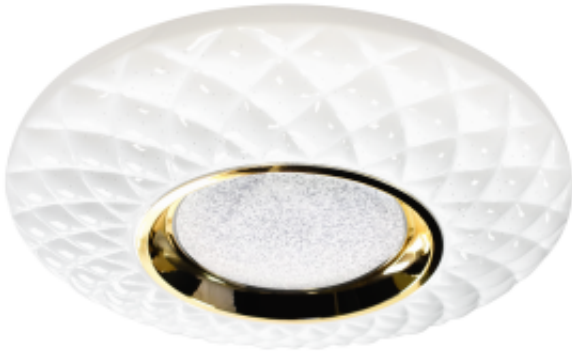

Link do produktu: <https://www.zyrandole24.pl/plafon-tokyo-gold-48w-500-mm-pilot-p-13244.html>

Plafon TOKYO GOLD 48W Ø500 mm + Pilot

Cena	295,00 zł
Dostępność	Dostępny
Czas wysyłki	24 godziny
Numer katalogowy	ML8125
Kod EAN	5902693779094
Producent	EKO-LIGHT TEAM SP. Z O.O.
MARKA	Milagro
KOLOR	ZŁOTY
GŁĘBOKOŚĆ OPAKOWANIA (cm)	55
WYSOKOŚĆ OPAKOWANIA (cm)	10
MOC	48W LED
WYSOKOŚĆ (mm)	70mm
SZEROKOŚĆ OPAKOWANIA (cm)	55
NAPIĘCIE	~230v/50Hz
Klasa energetyczna	PRODUKT WYPOSAŻONY
Materiał	TWORZYWO SZTUCZNE + METAL
RODZINA LAMP	TOKYO
ILOŚĆ PUNKTÓW ŚWIETLNYCH	1
WYMIENNE ŹRÓDŁO ŚWIATŁA	Tak
MOŻLIWOŚĆ ŚCIEMNIANIA	TAK
WYSOKOŚĆ KLOSZA (mm)	70mm
KATALOG	2023
SZEROKOŚĆ KLOSZA (mm)	500mm
NOWOŚCI	22
ŹRÓDŁO ŚWIATŁA W KOMPLECIE	TAK
WAGA BRUTTO	2kg
GŁĘBOKOŚĆ (mm)	500mm

WAGA NETTO	1.50kg
BARWA ŚWIATŁA	ZMIENNA 3000K÷6000K
SZEROKOŚĆ (mm)	500mm
CZUJNIK RUCHU	NIE
STOPIEŃ OCHRONY	IP20

Opis produktu

Efekt rozgwieżdżonego nieba w sypialni? Tak, to możliwe z kolekcją lamp TOKYO. Plafon o miękkiej, jakby pikowanej linii wzbogacono ciekawym efektem świetlnym. Oczwistym wyborem lokalizacji plafonu TOKYO jest sypialnia. Za pomocą pilota możemy wyczarować nad łóżkiem zjawisko rozgwieżdżonego nieba. Jednak nic nie stoi na przeszkodzie, aby ten efekt zastosować również w salonie. W ten sposób uzyskamy przytulną i nastrojową atmosferę. Wielkość plafonu możemy dostosować do rozmiarów pomieszczenia, w którym chcemy go zamontować. Linia TOKYO została objęta 24- miesięczną gwarancją producenta.