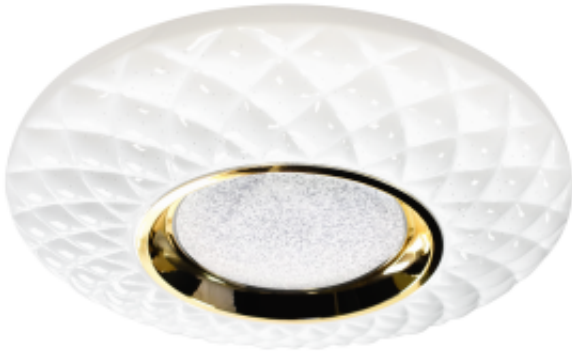

Link do produktu: <https://www.zyrandole24.pl/plafon-tokyo-gold-48w-500-mm-pilot-p-13244.html>

Plafon TOKYO GOLD 48W Ø500 mm + Pilot

Cena	295,00 zł
Dostępność	Aktualnie niedostępny
Czas wysyłki	24 godziny
Numer katalogowy	ML8125
Kod EAN	5902693779094
Producent	EKO-LIGHT TEAM SP. Z O.O.
ŹRÓDŁO ŚWIATŁA W KOMPLECIE	TAK
WAGA BRUTTO	2kg
GŁĘBOKOŚĆ (mm)	500mm
WAGA NETTO	1.50kg
BARWA ŚWIATŁA	ZMIENNA 3000K÷6000K
SZEROKOŚĆ (mm)	500mm
CZUJNIK RUCHU	NIE
STOPIEŃ OCHRONY	IP20
MARKA	Milagro
KOLOR	ZŁOTY
GŁĘBOKOŚĆ OPAKOWANIA (cm)	55
WYSOKOŚĆ OPAKOWANIA (cm)	10
MOC	48W LED
WYSOKOŚĆ (mm)	70mm
SZEROKOŚĆ OPAKOWANIA (cm)	55
NAPIĘCIE	~230v/50Hz
Klasa energetyczna	PRODUKT WYPOSAŻONY
Materiał	TWORZYWO SZTUCZNE + METAL
RODZINA LAMP	TOKYO
IŁOŚĆ PUNKTÓW ŚWIETLNYCH	1
WYMIENNE ŹRÓDŁO ŚWIATŁA	Tak

MOŻLIWOŚĆ ŚCIEMNIANIA	TAK
WYSOKOŚĆ KLOSZA (mm)	70mm
KATALOG	2023
SZEROKOŚĆ KLOSZA (mm)	500mm
NOWOŚCI	22

Opis produktu

Efekt rozgwieżdżonego nieba w sypialni? Tak, to możliwe z kolekcją lamp TOKYO. Plafon o miękkiej, jakby pikowanej linii wzbogacono ciekawym efektem świetlnym. Oczwistym wyborem lokalizacji plafonu TOKYO jest sypialnia. Za pomocą pilota możemy wyczarować nad łóżkiem zjawisko rozgwieżdżonego nieba. Jednak nic nie stoi na przeszkodzie, aby ten efekt zastosować również w salonie. W ten sposób uzyskamy przytulną i nastrojową atmosferę. Wielkość plafonu możemy dostosować do rozmiarów pomieszczenia, w którym chcemy go zamontować. Linia TOKYO została objęta 24- miesięczną gwarancją producenta.