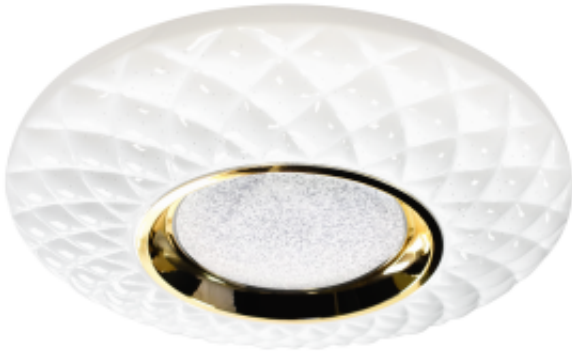

Dane aktualne na dzień: 11-04-2026 09:00

Link do produktu: <https://www.zyrandole24.pl/plafon-tokyo-gold-48w-500-mm-pilot-p-13244.html>

## Plafon TOKYO GOLD 48W Ø500 mm + Pilot

Cena	<b>295,00 zł</b>
Dostępność	<b>Dostępny</b>
Czas wysyłki	<b>24 godziny</b>
Numer katalogowy	<b>ML8125</b>
MARKA	<b>Milagro</b>
CZUJNIK RUCHU	<b>NIE</b>
BARWA ŚWIATŁA	<b>ZMIENNA 3000K+6000K</b>
GŁĘBOKOŚĆ (mm)	<b>500mm</b>
ŹRÓDŁO ŚWIATŁA W KOMPLECIE	<b>TAK</b>
SZEROKOŚĆ KLOSZA (mm)	<b>500mm</b>
Klasa energetyczna	<b>PRODUKT WYPOSAŻONY</b>
WYSOKOŚĆ KLOSZA (mm)	<b>70mm</b>
SZEROKOŚĆ OPAKOWANIA (cm)	<b>55</b>
WYMIENNE ŹRÓDŁO ŚWIATŁA	<b>Tak</b>
MOC	<b>48W LED</b>
RODZINA LAMP	<b>TOKYO</b>
GŁĘBOKOŚĆ OPAKOWANIA (cm)	<b>55</b>
STOPIEŃ OCHRONY	<b>IP20</b>
SZEROKOŚĆ (mm)	<b>500mm</b>
WAGA NETTO	<b>1.50kg</b>
WAGA BRUTTO	<b>2kg</b>
NOWOŚCI	<b>22</b>
Materiał	<b>TWORZYWO SZTUCZNE + METAL</b>
KATALOG	<b>2023</b>
NAPIĘCIE	<b>~230v/50Hz</b>
MOŻLIWOŚĆ ŚCIEMNIANIA	<b>TAK</b>
WYSOKOŚĆ (mm)	<b>70mm</b>
ILOŚĆ PUNKTÓW ŚWIETLNYCH	<b>1</b>
WYSOKOŚĆ OPAKOWANIA	<b>10</b>

---

(cm)

---

KOLOR

**ZŁOTY**

---

## Opis produktu

Efekt rozgwieżdżonego nieba w sypialni? Tak, to możliwe z kolekcją lamp TOKYO. Plafon o miękkiej, jakby pikowanej linii wzbogacono ciekawym efektem świetlnym. Oczywiście wyborem lokalizacji plafonu TOKYO jest sypialnia. Za pomocą pilota możemy wyczarować nad łóżkiem zjawisko rozgwieżdżonego nieba. Jednak nic nie stoi na przeszkodzie, aby ten efekt zastosować również w salonie. W ten sposób uzyskamy przytulną i nastrojową atmosferę. Wielkość plafonu możemy dostosować do rozmiarów pomieszczenia, w którym chcemy go zamontować. Linia TOKYO została objęta 24- miesięczną gwarancją producenta.