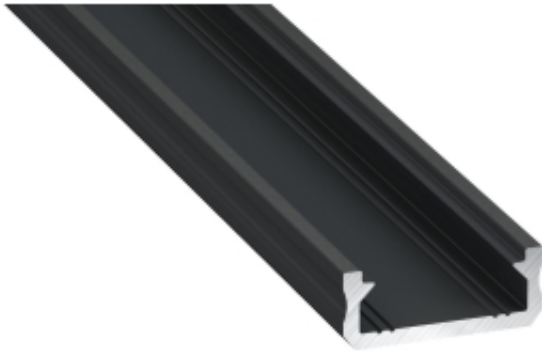

Dane aktualne na dzień: 10-07-2026 17:33

Link do produktu: <https://www.zyrandole24.pl/profil-aluminiowy-czarny-typ-d-1m-klosz-mleczny-p-11923.html>

PROFIL ALUMINIOWY CZARNY TYP D 1m + KLOSZ MLECZNY

Cena	23,00 zł
Dostępność	Aktualnie niedostępny
Czas wysyłki	24 godziny
Numer katalogowy	EKPR6398
Kod EAN	5907377246398
Producent	EKO-LIGHT TEAM SP. Z O.O.
SZEROKOŚĆ (mm)	16 mm
MARKA	Eko-Light
WYSOKOŚĆ (mm)	6.3 mm
Materiał	Aluminium
DŁUGOŚĆ (mm)	1000 mm
KATALOG	2023

Opis produktu

Profil D to profil napowierzchniowy zaprojektowany pod montaż taśm LED w trudno dostępnych miejscach. Ze względu na swoje wymiary, stanowi podstawę do uzyskania maksymalnej ilości światła, przy minimalnej wielkości profilu. Doskonale nadaje się do stosowania jako element podświetleń dekoracyjnych w meblarstwie oraz wykończeniach wnętrz. W zestawie znajdują się: klosz mleczny, uchwyty montażowe i zaślepki. Szerokość taśmy LED: do 12 mm Sposób montażu: - taśma dwustronna, - uchwyty montażowe (w zestawie)