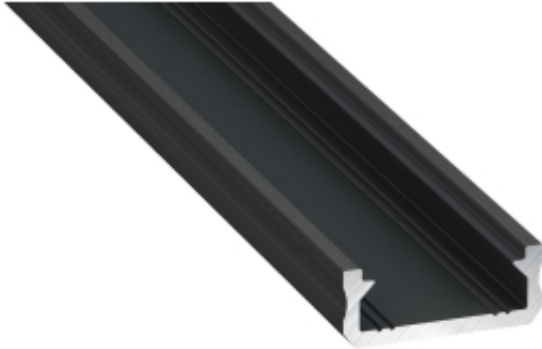

Dane aktualne na dzień: 11-04-2026 09:03

Link do produktu: <https://www.zyrandole24.pl/profil-aluminiowy-czarny-typ-d-1m-klosz-mleczny-p-11923.html>

## PROFIL ALUMINIOWY CZARNY TYP D 1m + KLOSZ MLECZNY

Cena	<b>23,00 zł</b>
Dostępność	<b>Aktualnie niedostępny</b>
Czas wysyłki	<b>24 godziny</b>
Numer katalogowy	<b>EKPR6398</b>
WYSOKOŚĆ (mm)	<b>6.3 mm</b>
SZEROKOŚĆ (mm)	<b>16 mm</b>
DŁUGOŚĆ (mm)	<b>1000 mm</b>
Materiał	<b>Aluminium</b>
MARKA	<b>Eko-Light</b>
KATALOG	<b>2023</b>

### Opis produktu

Profil D to profil napowierzchniowy zaprojektowany pod montaż taśm LED w trudno dostępnych miejscach. Ze względu na swoje wymiary, stanowi podstawę do uzyskania maksymalnej ilości światła, przy minimalnej wielkości profilu. Doskonale nadaje się do stosowania jako element podświetleń dekoracyjnych w meblarstwie oraz wykończeniach wnętrz. W zestawie znajdują się: klosz mleczny, uchwyty montażowe i zaślepki. Szerokość taśmy LED: do 12 mm Sposób montażu: - taśma dwustronna, - uchwyty montażowe (w zestawie)