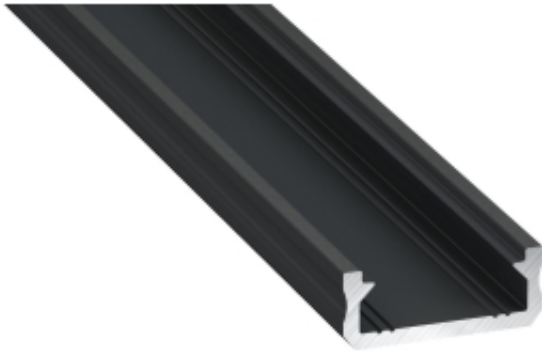

Link do produktu: <https://www.zyrandole24.pl/profil-aluminiowy-czarny-typ-d-1m-klosz-mleczny-p-11923.html>

PROFIL ALUMINIOWY CZARNY TYP D 1m + KLOSZ MLECZNY

Cena	23,00 zł
Dostępność	Aktualnie niedostępny
Czas wysyłki	24 godziny
Numer katalogowy	EKPR6398
Kod EAN	5907377246398
Producent	EKO-LIGHT TEAM SP. Z O.O.
DŁUGOŚĆ (mm)	1000 mm
KATALOG	2023
SZEROKOŚĆ (mm)	16 mm
MARKA	Eko-Light
WYSOKOŚĆ (mm)	6.3 mm
Materiał	Aluminium

Opis produktu

Profil D to profil napowierzchniowy zaprojektowany pod montaż taśm LED w trudno dostępnych miejscach. Ze względu na swoje wymiary, stanowi podstawę do uzyskania maksymalnej ilości światła, przy minimalnej wielkości profilu. Doskonale nadaje się do stosowania jako element podświetleń dekoracyjnych w meblarstwie oraz wykończeniach wnętrz. W zestawie znajdują się: klosz mleczny, uchwyty montażowe i zaślepki. Szerokość taśmy LED: do 12 mm Sposób montażu: - taśma dwustronna, - uchwyty montażowe (w zestawie)