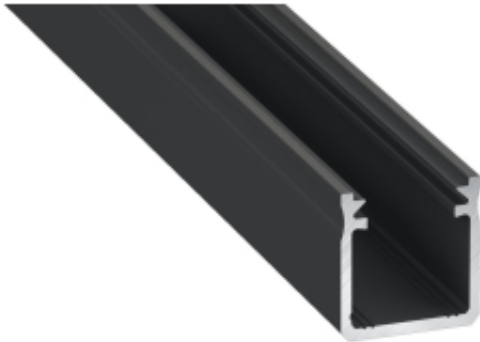

Link do produktu: <https://www.zyrandole24.pl/profil-aluminiowy-czarny-typ-y-1m-klosz-mleczny-p-11912.html>

## PROFIL ALUMINIOWY CZARNY TYP Y 1m + KLOSZ MLECZNY

Cena	<b>44,00 zł</b>
Dostępność	<b>Dostępny</b>
Czas wysyłki	<b>24 godziny</b>
Numer katalogowy	<b>EKPR6336</b>
Kod EAN	<b>5907377246336</b>
Producent	<b>EKO-LIGHT TEAM SP. Z O.O.</b>
DŁUGOŚĆ (mm)	<b>1000 mm</b>
KATALOG	<b>2023</b>
SZEROKOŚĆ (mm)	<b>17 mm</b>
MARKA	<b>Eko-Light</b>
GŁĘBOKOŚĆ OPAKOWANIA (cm)	<b>100</b>
WYSOKOŚĆ OPAKOWANIA (cm)	<b>2</b>
WYSOKOŚĆ (mm)	<b>18 mm</b>
SZEROKOŚĆ OPAKOWANIA (cm)	<b>2</b>
Materiał	<b>Aluminium</b>

### Opis produktu

Profil aluminiowy Y przeznaczony do montażu napowierzchniowego. Jest to produkt innowacyjny na rynku oświetleniowym. Jeden z najbardziej minimalistycznych i nowoczesnych projektów. Niezwykle ciekawy i nowoczesny design profilu Y pozwala wyjść naprzeciw potrzebom klientów, jakie niesie zastosowanie taśm LED w tworzeniu linii świetlnych. Dzięki podwyższeniu wymiaru bocznych ścianek profilu uzyskujemy jednolite, bardziej ukierunkowane światło bez widocznych diod LED (przy zastosowaniu przesłony mlecznej). Profil zachowuje wrażenie dyskretnej oprawy do taśm LED oraz doskonale nadaje się do podświetleń dekoracyjnych w meblarstwie i przy wykończeniach wnętrz. W zestawie znajdują się: klosz mleczny, uchwyty montażowe i zaślepki. Szerokość taśmy LED: do 12 mm. Sposób montażu: - taśma dwustronna, - uchwyty montażowe, - zawieszak (jako oświetlenie wiszące)