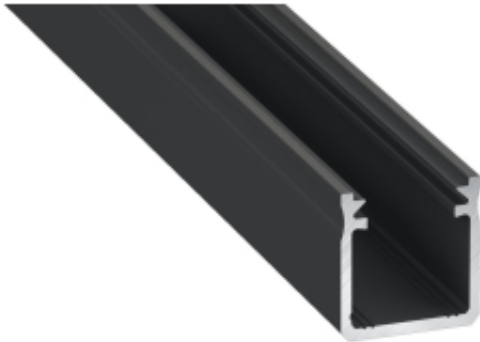

Link do produktu: <https://www.zyrandole24.pl/profil-aluminiowy-czarny-typ-y-1m-klosz-mleczny-p-11912.html>

## PROFIL ALUMINIOWY CZARNY TYP Y 1m + KLOSZ MLECZNY

Cena	<b>44,00 zł</b>
Dostępność	<b>Dostępny</b>
Czas wysyłki	<b>24 godziny</b>
Numer katalogowy	<b>EKPR6336</b>
Kod EAN	<b>5907377246336</b>
Producent	<b>EKO-LIGHT TEAM SP. Z O.O.</b>
MARKA	<b>Eko-Light</b>
GŁĘBOKOŚĆ OPAKOWANIA (cm)	<b>100</b>
WYSOKOŚĆ OPAKOWANIA (cm)	<b>2</b>
WYSOKOŚĆ (mm)	<b>18 mm</b>
SZEROKOŚĆ OPAKOWANIA (cm)	<b>2</b>
Materiał	<b>Aluminium</b>
DŁUGOŚĆ (mm)	<b>1000 mm</b>
KATALOG	<b>2023</b>
SZEROKOŚĆ (mm)	<b>17 mm</b>

### Opis produktu

Profil aluminiowy Y przeznaczony do montażu napowierzchniowego. Jest to produkt innowacyjny na rynku oświetleniowym. Jeden z najbardziej minimalistycznych i nowoczesnych projektów. Niezwykle ciekawy i nowoczesny design profilu Y pozwala wyjść naprzeciw potrzeb klientom jakie niesie zastosowanie taśm LED w tworzeniu linii świetlnych. Dzięki podwyższeniu wymiaru bocznych ścianek profilu uzyskujemy jednolite, bardziej ukierunkowane światło bez widocznych diod LED (przy zastosowaniu przesłony mlecznej). Profil zachowuje wrażenie dyskretnej oprawy do taśm LED oraz doskonale nadaje się do podświetleń dekoracyjnych w meblarstwie i przy wykończeniach wnętrz. W zestawie znajdują się: klosz mleczny, uchwyty montażowe i zaślepki. Szerokość taśmy LED: do 12 mm. Sposób montażu: - taśma dwustronna, - uchwyty montażowe, - zawieszania (jako oświetlenie wiszące)