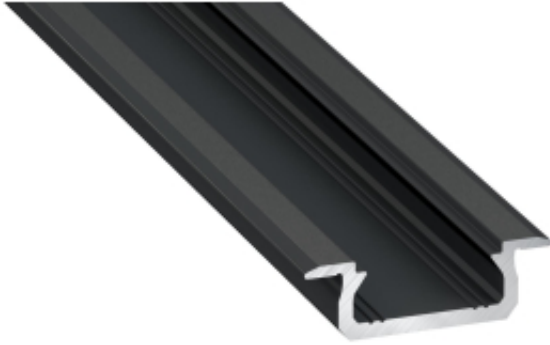

Link do produktu: <https://www.zyrandole24.pl/profil-aluminiowy-czarny-typ-z-1m-klosz-mleczny-p-11924.html>

## PROFIL ALUMINIOWY CZARNY TYP Z 1m + KLOSZ MLECZNY

Cena	<b>29,00 zł</b>
Dostępność	<b>Dostępny</b>
Czas wysyłki	<b>24 godziny</b>
Numer katalogowy	<b>EKPR6381</b>
MARKA	<b>Eko-Light</b>
KATALOG	<b>2023</b>
Materiał	<b>Aluminium</b>
WYSOKOŚĆ (mm)	<b>7 mm</b>
SZEROKOŚĆ (mm)	<b>22 mm</b>
DŁUGOŚĆ (mm)	<b>1000 mm</b>

### Opis produktu

Profil Z to profil stworzony specjalnie pod montaż w bardzo trudno dostępnych miejscach. Zastosowanie tego profilu nie wymaga wykonania głębokiego frezu, gdyż profil jest niezwykle niski. Cechuje go modernistyczny wygląd oraz łatwość montażu dzięki specjalnie wyprofilowanym ściankom profilu, które idealnie wpasowują się we frez. Doskonale nadaje się do stosowania jako element podświetleń dekoracyjnych w meblarstwie oraz wykończeniach wnętrz. Szerokość taśmy LED: do 12 mm Sposób montażu: - na wcisk do wyfrezowanego otworu lub na klej montażowy