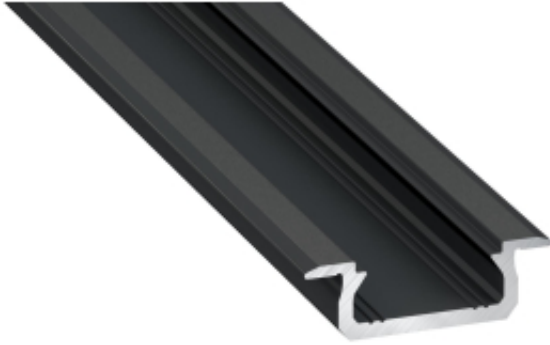

Link do produktu: <https://www.zyrandole24.pl/profil-aluminiowy-czarny-typ-z-1m-klosz-mleczny-p-11924.html>

PROFIL ALUMINIOWY CZARNY TYP Z 1m + KLOSZ MLECZNY

Cena	29,00 zł
Dostępność	Dostępny
Czas wysyłki	24 godziny
Numer katalogowy	EKPR6381
Kod EAN	5907377246381
Producent	EKO-LIGHT TEAM SP. Z O.O.
DŁUGOŚĆ (mm)	1000 mm
KATALOG	2023
SZEROKOŚĆ (mm)	22 mm
MARKA	Eko-Light
WYSOKOŚĆ (mm)	7 mm
Materiał	Aluminium

Opis produktu

Profil Z to profil stworzony specjalnie pod montaż w bardzo trudno dostępnych miejscach. Zastosowanie tego profilu nie wymaga wykonania głębokiego frezu, gdyż profil jest niezwykle niski. Cechuje go modernistyczny wygląd oraz łatwość montażu dzięki specjalnie wyprofilowanym ściankom profilu, które idealnie wpasowują się we frez. Doskonale nadaje się do stosowania jako element podświetleń dekoracyjnych w meblarstwie oraz wykończeniach wnętrz. Szerokość taśmy LED: do 12 mm Sposób montażu:- na wcisk do wyfrezowanego otworu lub na klej montażowy