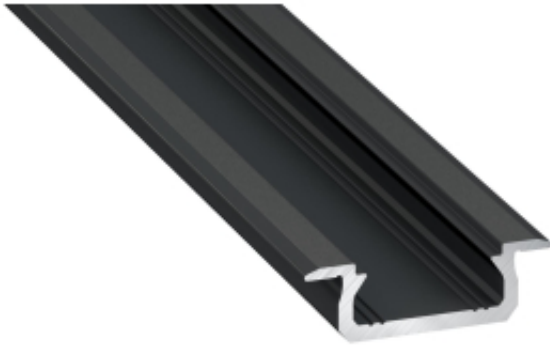

Link do produktu: <https://www.zyrandole24.pl/profil-aluminiowy-czarny-typ-z-1m-klosz-mleczny-p-11924.html>

## PROFIL ALUMINIOWY CZARNY TYP Z 1m + KLOSZ MLECZNY

Cena	<b>29,00 zł</b>
Dostępność	<b>Dostępny</b>
Czas wysyłki	<b>24 godziny</b>
Numer katalogowy	<b>EKPR6381</b>
Kod EAN	<b>5907377246381</b>
Producent	<b>EKO-LIGHT TEAM SP. Z O.O.</b>
DŁUGOŚĆ (mm)	<b>1000 mm</b>
KATALOG	<b>2023</b>
SZEROKOŚĆ (mm)	<b>22 mm</b>
MARKA	<b>Eko-Light</b>
WYSOKOŚĆ (mm)	<b>7 mm</b>
Materiał	<b>Aluminium</b>

### Opis produktu

Profil Z to profil stworzony specjalnie pod montaż w bardzo trudno dostępnych miejscach. Zastosowanie tego profilu nie wymaga wykonania głębokiego frezu, gdyż profil jest niezwykle niski. Cechuje go modernistyczny wygląd oraz łatwość montażu dzięki specjalnie wyprofilowanym ściankom profilu, które idealnie wpasowują się we frez. Doskonale nadaje się do stosowania jako element podświetleń dekoracyjnych w meblarstwie oraz wykończeniach wnętrz. Szerokość taśmy LED: do 12 mm Sposób montażu:- na wcisk do wyfrezowanego otworu lub na klej montażowy