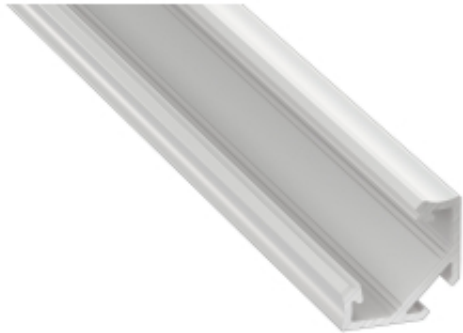

Link do produktu: <https://www.zyrandole24.pl/profil-aluminiowy-narozny-bialy-typ-c-1m-klosz-mleczny-p-11915.html>

PROFIL ALUMINIOWY NAROŻNY BIAŁY TYP C 1m + KLOSZ MLECZNY

Cena	27,00 zł
Dostępność	Dostępny
Czas wysyłki	24 godziny
Numer katalogowy	EKPR9320
MARKA	Eko-Light
GŁĘBOKOŚĆ (mm)	11.8 mm
DŁUGOŚĆ (mm)	1000 mm
Materiał	Aluminium
SZEROKOŚĆ (mm)	23.3 mm
KATALOG	2023

Opis produktu

Profil aluminiowy C narożny o kącie nachylenia taśmy/listwy LED równym 45 stopni. Jeden z najbardziej minimalistycznych i nowoczesnych projektów. Świetnie nadający się do designerskich połączeń dwóch prostopadłych powierzchni oraz wszędzie tam, gdzie konieczne jest skierowanie światła wychodzącego z profilu pod kątem 45 stopni. W zestawie znajdują się: klosz mleczny, uchwyty montażowe i zaślepki. Szerokość taśmy LED: do 12 mm Sposób montażu: - taśma dwustronna, - uchwyty montażowe (w zestawie) - zawiesia (jako oświetlenie wiszące)