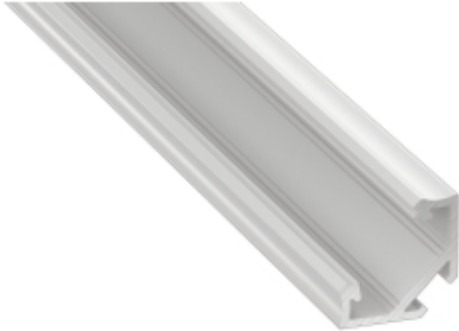

Link do produktu: <https://www.zyrandole24.pl/profil-aluminiowy-narozny-bialy-typ-c-1m-klosz-mleczny-p-11915.html>

PROFIL ALUMINIOWY NAROŻNY BIAŁY TYP C 1m + KLOSZ MLECZNY

Cena	27,00 zł
Dostępność	Dostępny
Czas wysyłki	24 godziny
Numer katalogowy	EKPR9320
Kod EAN	5907377249320
Producent	EKO-LIGHT TEAM SP. Z O.O.
DŁUGOŚĆ (mm)	1000 mm
KATALOG	2023
GŁĘBOKOŚĆ (mm)	11.8 mm
SZEROKOŚĆ (mm)	23.3 mm
MARKA	Eko-Light
Materiał	Aluminium

Opis produktu

Profil aluminiowy C narożny o kącie nachylenia taśmy/listwy LED równym 45 stopni. Jeden z najbardziej minimalistycznych i nowoczesnych projektów. Świetnie nadający się do designerskich połączeń dwóch prostopadłych powierzchni oraz wszędzie tam, gdzie konieczne jest skierowanie światła wychodzącego z profilu pod kątem 45 stopni. W zestawie znajdują się: klosz mleczny, uchwyty montażowe i zaślepki. Szerokość taśmy LED: do 12 mm. Sposób montażu: - taśma dwustronna, - uchwyty montażowe (w zestawie) - zawiesia (jako oświetlenie wiszące)