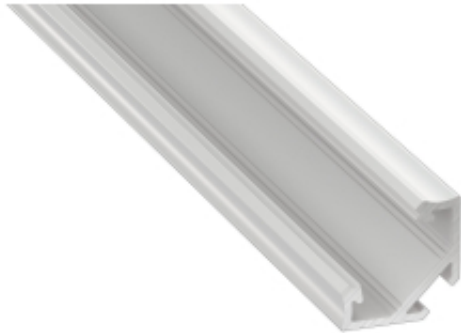

Link do produktu: <https://www.zyrandole24.pl/profil-aluminiowy-narozny-bialy-typ-c-1m-klosz-mleczny-p-11915.html>

PROFIL ALUMINIOWY NAROŻNY BIAŁY TYP C 1m + KLOSZ MLECZNY

Cena	27,00 zł
Dostępność	Dostępny
Czas wysyłki	24 godziny
Numer katalogowy	EKPR9320
Kod EAN	5907377249320
Producent	EKO-LIGHT TEAM SP. Z O.O.
DŁUGOŚĆ (mm)	1000 mm
KATALOG	2023
GŁĘBOKOŚĆ (mm)	11.8 mm
SZEROKOŚĆ (mm)	23.3 mm
MARKA	Eko-Light
Materiał	Aluminium

Opis produktu

Profil aluminiowy C narożny o kącie nachylenia taśmy/listwy LED równym 45 stopni. Jeden z najbardziej minimalistycznych i nowoczesnych projektów. Świetnie nadający się do designerskich połączeń dwóch prostopadłych powierzchni oraz wszędzie tam, gdzie konieczne jest skierowanie światła wychodzącego z profilu pod kątem 45 stopni. W zestawie znajdują się: klosz mleczny, uchwyty montażowe i zaślepki. Szerokość taśmy LED: do 12 mm. Sposób montażu: - taśma dwustronna, - uchwyty montażowe (w zestawie) - zawiesia (jako oświetlenie wiszące)