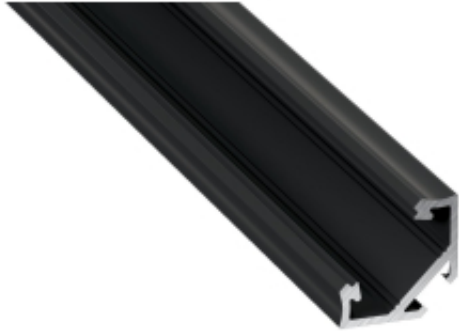

Link do produktu: <https://www.zyrandole24.pl/profil-aluminiowy-narozny-czarny-typ-c-1m-klosz-mleczny-p-11914.html>

## PROFIL ALUMINIOWY NAROŻNY CZARNY TYP C 1m + KLOSZ MLECZNY

Cena	<b>27,00 zł</b>
Dostępność	<b>Aktualnie niedostępny</b>
Numer katalogowy	<b>EKPR6350</b>
GŁĘBOKOŚĆ (mm)	<b>11.8 mm</b>
DŁUGOŚĆ (mm)	<b>1000 mm</b>
MARKA	<b>Eko-Light</b>
KATALOG	<b>2023</b>
Materiał	<b>Aluminium</b>
SZEROKOŚĆ (mm)	<b>23.3 mm</b>

### Opis produktu

Profil aluminiowy C narożny o kącie nachylenia taśmy/listwy LED równym 45 stopni. Jeden z najbardziej minimalistycznych i nowoczesnych projektów. Świetnie nadający się do designerskich połączeń dwóch prostopadłych powierzchni oraz wszędzie tam, gdzie konieczne jest skierowanie światła wychodzącego z profilu pod kątem 45 stopni. W zestawie znajdują się: klosz mleczny, uchwyty montażowe i zaślepki. Szerokość taśmy LED: do 12 mm Sposób montażu: - taśma dwustronna, - uchwyty montażowe (w zestawie) - zawiesia (jako oświetlenie wiszące)