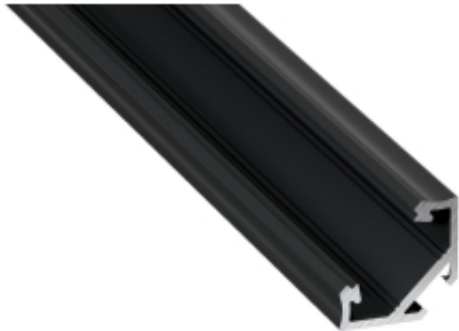

Link do produktu: <https://www.zyrandole24.pl/profil-aluminiowy-narozny-czarny-typ-c-1m-klosz-mleczny-p-11914.html>

PROFIL ALUMINIOWY NAROŻNY CZARNY TYP C 1m + KLOSZ MLECZNY

| | |
|------------------|--------------------------------------|
| Cena | 27,00 zł |
| Dostępność | Aktualnie niedostępny |
| Numer katalogowy | EKPR6350 |
| Kod EAN | 5907377246350 |
| Producent | EKO-LIGHT TEAM SP. Z O.O. |
| DŁUGOŚĆ (mm) | 1000 mm |
| KATALOG | 2023 |
| GŁĘBOKOŚĆ (mm) | 11.8 mm |
| SZEROKOŚĆ (mm) | 23.3 mm |
| MARKA | Eko-Light |
| Materiał | Aluminium |

Opis produktu

Profil aluminiowy C narożny o kącie nachylenia taśmy/listwy LED równym 45 stopni. Jeden z najbardziej minimalistycznych i nowoczesnych projektów. Świetnie nadający się do designerskich połączeń dwóch prostopadłych powierzchni oraz wszędzie tam, gdzie konieczne jest skierowanie światła wychodzącego z profilu pod kątem 45 stopni. W zestawie znajdują się: klosz mleczny, uchwyty montażowe i zaślepki. Szerokość taśmy LED: do 12 mm Sposób montażu: - taśma dwustronna, - uchwyty montażowe (w zestawie) - zawiesia (jako oświetlenie wiszące)