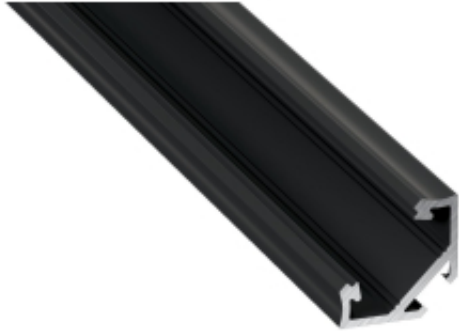

Link do produktu: <https://www.zyrandole24.pl/profil-aluminiowy-narozny-czarny-typ-c-1m-klosz-mleczny-p-11914.html>

PROFIL ALUMINIOWY NAROŻNY CZARNY TYP C 1m + KLOSZ MLECZNY

Cena	27,00 zł
Dostępność	Aktualnie niedostępny
Numer katalogowy	EKPR6350
DŁUGOŚĆ (mm)	1000 mm
MARKA	Eko-Light
GŁĘBOKOŚĆ (mm)	11.8 mm
Materiał	Aluminium
SZEROKOŚĆ (mm)	23.3 mm
KATALOG	2023

Opis produktu

Profil aluminiowy C narożny o kącie nachylenia taśmy/listwy LED równym 45 stopni. Jeden z najbardziej minimalistycznych i nowoczesnych projektów. Świetnie nadający się do designerskich połączeń dwóch prostopadłych powierzchni oraz wszędzie tam, gdzie konieczne jest skierowanie światła wychodzącego z profilu pod kątem 45 stopni. W zestawie znajdują się: klosz mleczny, uchwyty montażowe i zaślepki. Szerokość taśmy LED: do 12 mm Sposób montażu: - taśma dwustronna, - uchwyty montażowe (w zestawie) - zawiesia (jako oświetlenie wiszące)