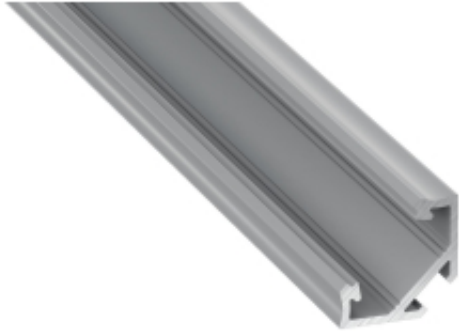

Link do produktu: <https://www.zyrandole24.pl/profil-aluminiowy-narozny-srebrny-typ-c-1m-klosz-mleczny-p-11928.html>

PROFIL ALUMINIOWY NAROŻNY SREBRNY TYP C 1m + KLOSZ MLECZNY

Cena	27,00 zł
Dostępność	Dostępny
Czas wysyłki	24 godziny
Numer katalogowy	EKPR6511
Materiał	Aluminium
SZEROKOŚĆ (mm)	23.3 mm
KATALOG	2023
MARKA	Eko-Light
GŁĘBOKOŚĆ (mm)	11.8 mm
DŁUGOŚĆ (mm)	1000 mm

Opis produktu

Profil aluminiowy C narożny o kącie nachylenia taśmy/listwy LED równym 45 stopni. Jeden z najbardziej minimalistycznych i nowoczesnych projektów. Świetnie nadający się do designerskich połączeń dwóch prostopadłych powierzchni oraz wszędzie tam, gdzie konieczne jest skierowanie światła wychodzącego z profilu pod kątem 45 stopni. W zestawie znajdują się: klosz mleczny, uchwyty montażowe i zaślepki. Szerokość taśmy LED: do 12 mm Sposób montażu: - taśma dwustronna, - uchwyty montażowe (w zestawie) - zawiesia (jako oświetlenie wiszące)