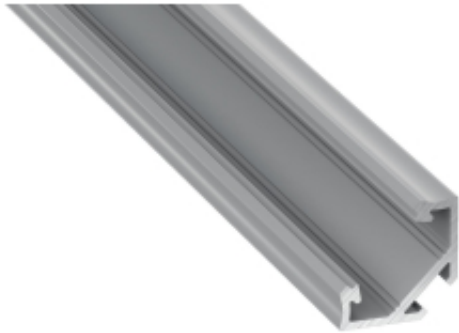

Link do produktu: <https://www.zyrandole24.pl/profil-aluminiowy-narozny-srebrny-typ-c-1m-klosz-mleczny-p-11928.html>

PROFIL ALUMINIOWY NAROŻNY SREBRNY TYP C 1m + KLOSZ MLECZNY

Cena	27,00 zł
Dostępność	Aktualnie niedostępny
Czas wysyłki	24 godziny
Numer katalogowy	EKPR6511
Kod EAN	5906660786511
Producent	EKO-LIGHT TEAM SP. Z O.O.
DŁUGOŚĆ (mm)	1000 mm
KATALOG	2023
GŁĘBOKOŚĆ (mm)	11.8 mm
SZEROKOŚĆ (mm)	23.3 mm
MARKA	Eko-Light
Materiał	Aluminium

Opis produktu

Profil aluminiowy C narożny o kącie nachylenia taśmy/listwy LED równym 45 stopni. Jeden z najbardziej minimalistycznych i nowoczesnych projektów. Świetnie nadający się do designerskich połączeń dwóch prostopadłych powierzchni oraz wszędzie tam, gdzie konieczne jest skierowanie światła wychodzącego z profilu pod kątem 45 stopni. W zestawie znajdują się: klosz mleczny, uchwyty montażowe i zaślepki. Szerokość taśmy LED: do 12 mm. Sposób montażu: - taśma dwustronna, - uchwyty montażowe (w zestawie) - zawiesia (jako oświetlenie wiszące)