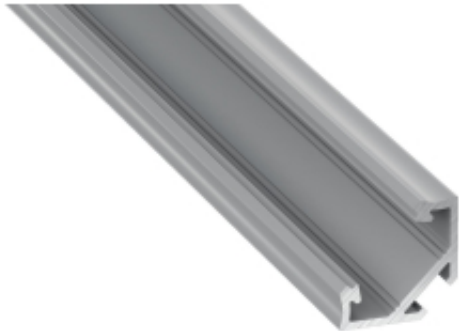

Link do produktu: <https://www.zyrandole24.pl/profil-aluminiowy-narozny-srebrny-typ-c-1m-klosz-mleczny-p-11928.html>

PROFIL ALUMINIOWY NAROŻNY SREBRNY TYP C 1m + KLOSZ MLECZNY

Cena	27,00 zł
Dostępność	Aktualnie niedostępny
Czas wysyłki	24 godziny
Numer katalogowy	EKPR6511
Kod EAN	5906660786511
Producent	EKO-LIGHT TEAM SP. Z O.O.
DŁUGOŚĆ (mm)	1000 mm
KATALOG	2023
GŁĘBOKOŚĆ (mm)	11.8 mm
SZEROKOŚĆ (mm)	23.3 mm
MARKA	Eko-Light
Materiał	Aluminium

Opis produktu

Profil aluminiowy C narożny o kącie nachylenia taśmy/listwy LED równym 45 stopni. Jeden z najbardziej minimalistycznych i nowoczesnych projektów. Świetnie nadający się do designerskich połączeń dwóch prostopadłych powierzchni oraz wszędzie tam, gdzie konieczne jest skierowanie światła wychodzącego z profilu pod kątem 45 stopni. W zestawie znajdują się: klosz mleczny, uchwyty montażowe i zaślepki. Szerokość taśmy LED: do 12 mm. Sposób montażu: - taśma dwustronna, - uchwyty montażowe (w zestawie) - zawiesia (jako oświetlenie wiszące)