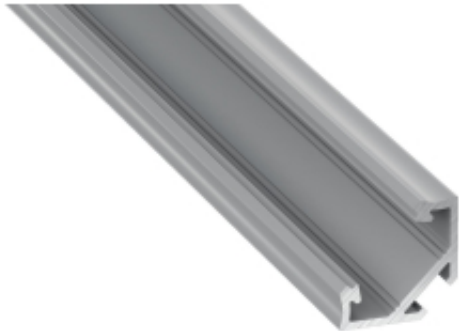

Link do produktu: <https://www.zyrandole24.pl/profil-aluminiowy-srebrny-typ-c-2m-klosz-mleczny-p-11921.html>

PROFIL ALUMINIOWY SREBRNY TYP C 2m + KLOSZ MLECZNY

Cena	56,00 zł
Dostępność	Aktualnie niedostępny
Czas wysyłki	24 godziny
Numer katalogowy	EKPR0101
Kod EAN	5902693730101
Producent	EKO-LIGHT TEAM SP. Z O.O.
KATALOG	2023
GŁĘBOKOŚĆ (mm)	11.8 mm
SZEROKOŚĆ (mm)	23.3 mm
MARKA	Eko-Light
GŁĘBOKOŚĆ OPAKOWANIA (cm)	2
WYSOKOŚĆ OPAKOWANIA (cm)	200
SZEROKOŚĆ OPAKOWANIA (cm)	2
Materiał	Aluminium
DŁUGOŚĆ (mm)	2000 mm

Opis produktu

Profil aluminiowy C narożny o kącie nachylenia taśmy/listwy LED równym 45 stopni. Jeden z najbardziej minimalistycznych i nowoczesnych projektów. Świetnie nadający się do designerskich połączeń dwóch prostopadłych powierzchni oraz wszędzie tam, gdzie konieczne jest skierowanie światła wychodzącego z profilu pod kątem 45 stopni. W zestawie znajdują się: klosz mleczny, uchwyty montażowe i zaślepki. Szerokość taśmy LED: do 12 mm Sposób montażu: - taśma dwustronna, - uchwyty montażowe (w zestawie) - zawiesia (jako oświetlenie wiszące)