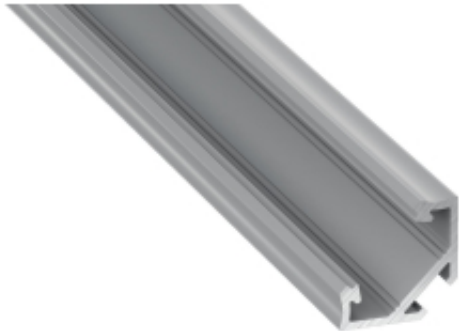

Link do produktu: <https://www.zyrandole24.pl/profil-aluminiowy-srebrny-typ-c-2m-klosz-mleczny-p-11921.html>

PROFIL ALUMINIOWY SREBRNY TYP C 2m + KLOSZ MLECZNY

Cena	56,00 zł
Dostępność	Aktualnie niedostępny
Czas wysyłki	24 godziny
Numer katalogowy	EKPR0101
DŁUGOŚĆ (mm)	2000 mm
KATALOG	2023
GŁĘBOKOŚĆ (mm)	11.8 mm
SZEROKOŚĆ (mm)	23.3 mm
MARKA	Eko-Light
GŁĘBOKOŚĆ OPAKOWANIA (cm)	2
WYSOKOŚĆ OPAKOWANIA (cm)	200
SZEROKOŚĆ OPAKOWANIA (cm)	2
Materiał	Aluminium

Opis produktu

Profil aluminiowy C narożny o kącie nachylenia taśmy/listwy LED równym 45 stopni. Jeden z najbardziej minimalistycznych i nowoczesnych projektów. Świetnie nadający się do designerskich połączeń dwóch prostopadłych powierzchni oraz wszędzie tam, gdzie konieczne jest skierowanie światła wychodzącego z profilu pod kątem 45 stopni. W zestawie znajdują się: klosz mleczny, uchwyty montażowe i zaślepki. Szerokość taśmy LED: do 12 mm. Sposób montażu: - taśma dwustronna, - uchwyty montażowe (w zestawie) - zawieszania (jako oświetlenie wiszące)