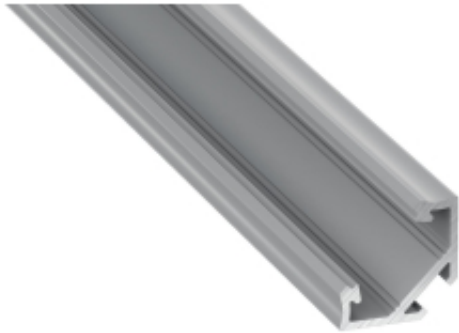

Link do produktu: <https://www.zyrandole24.pl/profil-aluminiowy-srebrny-typ-c-2m-klosz-mleczny-p-11921.html>

PROFIL ALUMINIOWY SREBRNY TYP C 2m + KLOSZ MLECZNY

Cena	56,00 zł
Dostępność	Aktualnie niedostępny
Czas wysyłki	24 godziny
Numer katalogowy	EKPR0101
Kod EAN	5902693730101
Producent	EKO-LIGHT TEAM SP. Z O.O.
DŁUGOŚĆ (mm)	2000 mm
KATALOG	2023
GŁĘBOKOŚĆ (mm)	11.8 mm
SZEROKOŚĆ (mm)	23.3 mm
MARKA	Eko-Light
GŁĘBOKOŚĆ OPAKOWANIA (cm)	2
WYSOKOŚĆ OPAKOWANIA (cm)	200
SZEROKOŚĆ OPAKOWANIA (cm)	2
Materiał	Aluminium

Opis produktu

Profil aluminiowy C narożny o kącie nachylenia taśmy/listwy LED równym 45 stopni. Jeden z najbardziej minimalistycznych i nowoczesnych projektów. Świetnie nadający się do designerskich połączeń dwóch prostopadłych powierzchni oraz wszędzie tam, gdzie konieczne jest skierowanie światła wychodzącego z profilu pod kątem 45 stopni. W zestawie znajdują się: klosz mleczny, uchwyty montażowe i zaślepki. Szerokość taśmy LED: do 12 mm. Sposób montażu: taśma dwustronna, uchwyty montażowe (w zestawie) - zawiesia (jako oświetlenie wiszące)