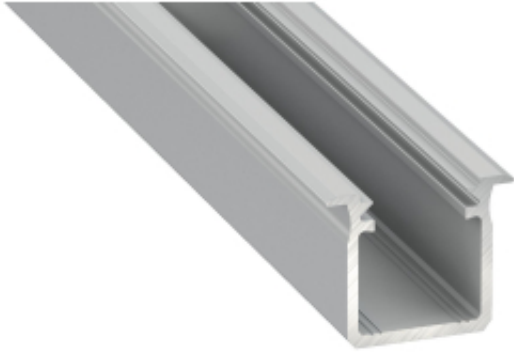

Dane aktualne na dzień: 10-07-2026 18:25

Link do produktu: <https://www.zyrandole24.pl/profil-aluminiowy-srebrny-typ-g-2m-klosz-mleczny-p-11911.html>

PROFIL ALUMINIOWY SREBRNY TYP G 2m + KLOSZ MLECZNY

Cena	40,00 zł
Dostępność	Dostępny
Czas wysyłki	24 godziny
Numer katalogowy	EKPR0125
Kod EAN	5902693730125
Producent	EKO-LIGHT TEAM SP. Z O.O.
DŁUGOŚĆ (mm)	2000 mm
KATALOG	2023
SZEROKOŚĆ (mm)	22 mm
MARKA	Eko-Light
WYSOKOŚĆ (mm)	18 mm
Materiał	Aluminium

Opis produktu

Profil typ G, wpuszczany. Zaprojektowany z myślą o oświetleniu pomieszczeń kuchennych i sklepowych. Świetnie pasuje do montażu wewnątrz szaf, blatów i schodów. W zestawie znajduje się: klosz mleczny Szerokość taśmy LED: do 12 mm Sposób montażu:- na wcisk do wyfrezowanego otworu lub na klej montażowy