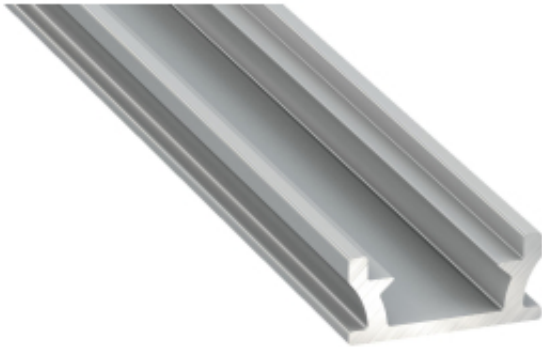

Link do produktu: <https://www.zyrandole24.pl/profil-aluminiowy-srebrny-typ-t-1m-klosz-mleczny-p-12410.html>

PROFIL ALUMINIOWY SREBRNY TYP T 1m + KLOSZ MLECZNY

Cena	55,10 zł
Dostępność	Aktualnie niedostępny
Czas wysyłki	24 godziny
Numer katalogowy	EKPR5382
Kod EAN	5902693753827
Producent	EKO-LIGHT TEAM SP. Z O.O.
WYSOKOŚĆ (mm)	9 mm
Materiał	Aluminium
DŁUGOŚĆ (mm)	1 m
SZEROKOŚĆ (mm)	20 mm
MARKA	Eko-Light

Opis produktu

Profil architektoniczny Eko-Light „T” to profil wpuszczany – nadaje się jako oświetlenie podłogowe oraz dekoracyjne. Dzięki uszczelniającemu kloszowi, zapobiegającemu zawilgoceniu taśmy LED, może być stosowany również w miejscach narażonych na pojawienie się wilgoci. Nadaje się do wpuszczenia w podłogę i swobodnego poruszania się po nim. Niezwykle ciekawy i nowoczesny design profilu T pozwala wyjść naprzeciw potrzeb klientom jakie niesie zastosowanie taśm LED w tworzeniu linii świetlnych. Profil zachowuje wrażenie dyskretnej oprawy do taśm LED oraz doskonale nadaje się do podświetleń dekoracyjnych w przy wykończeniach wnętrz. W zestawie znajdują się klosz mleczny. Szerokość taśmy LED: do 10 mm Sposób montażu: - na wcisk do wyfrezowanego otworu