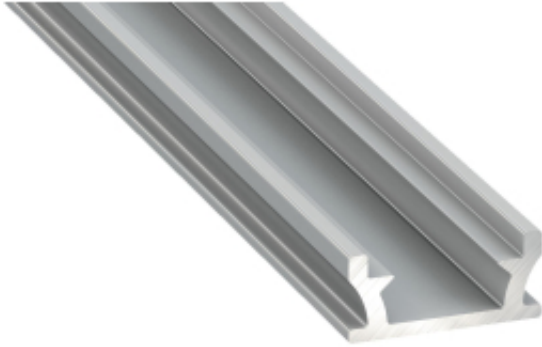

Link do produktu: <https://www.zyrandole24.pl/profil-aluminiowy-srebrny-typ-t-1m-klosz-mleczny-p-12410.html>

PROFIL ALUMINIOWY SREBRNY TYP T 1m + KLOSZ MLECZNY

Cena	55,10 zł
Dostępność	Dostępny
Czas wysyłki	24 godziny
Numer katalogowy	EKPR5382
MARKA	Eko-Light
DŁUGOŚĆ (mm)	1 m
Materiał	Aluminium
WYSOKOŚĆ (mm)	9 mm
SZEROKOŚĆ (mm)	20 mm

Opis produktu

Profil architektoniczny Eko-Light „T” to profil wpuszczany – nadaje się jako oświetlenie podłogowe oraz dekoracyjne. Dzięki uszczelniającemu kloszowi, zapobiegającemu zawilgoceniu taśmy LED, może być stosowany również w miejscach narażonych na pojawienie się wilgoci. Nadaje się do wpuszczenia w podłogę i swobodnego poruszania się po nim. Niezwykle ciekawy i nowoczesny design profilu T pozwala wyjść naprzeciw potrzeb klientom jakie niesie zastosowanie taśm LED w tworzeniu linii świetlnych. Profil zachowuje wrażenie dyskretnej oprawy do taśm LED oraz doskonale nadaje się do podświetleń dekoracyjnych w przy wykończeniach wnętrz. W zestawie znajdują się klosz mleczny. Szerokość taśmy LED: do 10 mm Sposób montażu: - na wcisk do wyfrezowanego otworu