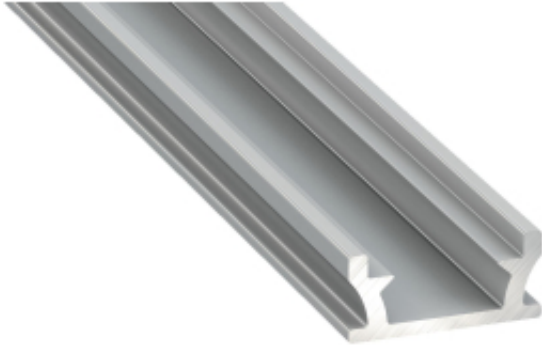

Link do produktu: <https://www.zyrandole24.pl/profil-aluminiowy-srebrny-typ-t-1m-klosz-mleczny-p-12410.html>

PROFIL ALUMINIOWY SREBRNY TYP T 1m + KLOSZ MLECZNY

Cena	55,10 zł
Dostępność	Dostępny
Czas wysyłki	24 godziny
Numer katalogowy	EKPR5382
Kod EAN	5902693753827
Producent	EKO-LIGHT TEAM SP. Z O.O.
DŁUGOŚĆ (mm)	1 m
SZEROKOŚĆ (mm)	20 mm
MARKA	Eko-Light
WYSOKOŚĆ (mm)	9 mm
Materiał	Aluminium

Opis produktu

Profil architektoniczny Eko-Light „T” to profil wpuszczany – nadaje się jako oświetlenie podłogowe oraz dekoracyjne. Dzięki uszczelniającemu kloszowi, zapobiegającemu zawilgoceniu taśmy LED, może być stosowany również w miejscach narażonych na pojawienie się wilgoci. Nadaje się do wpuszczenia w podłogę i swobodnego poruszania się po nim. Niezwykle ciekawy i nowoczesny design profilu T pozwala wyjść naprzeciw potrzeb klientom jakie niesie zastosowanie taśm LED w tworzeniu linii świetlnych. Profil zachowuje wrażenie dyskretnej oprawy do taśm LED oraz doskonale nadaje się do podświetleń dekoracyjnych w przy wykończeniach wnętrz. W zestawie znajdują się klosz mleczny. Szerokość taśmy LED: do 10 mm Sposób montażu: - na wcisk do wyfrezowanego otworu