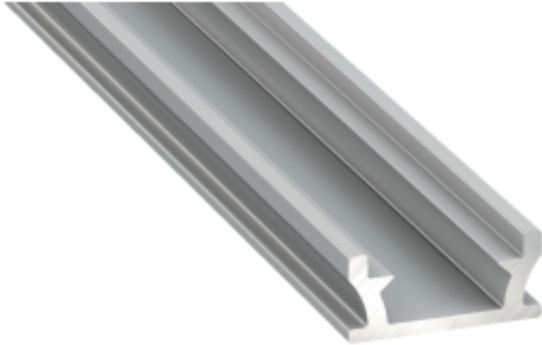

Link do produktu: <https://www.zyrandole24.pl/profil-aluminiowy-srebrny-typ-t-2m-klosz-mleczny-p-12409.html>

PROFIL ALUMINIOWY SREBRNY TYP T 2m + KLOSZ MLECZNY

Cena	122,99 zł
Dostępność	Dostępny
Czas wysyłki	24 godziny
Numer katalogowy	EKPR5381
Kod EAN	5902693753810
Producent	EKO-LIGHT TEAM SP. Z O.O.
DŁUGOŚĆ (mm)	2m
SZEROKOŚĆ (mm)	20 mm
MARKA	Eko-Light
GŁĘBOKOŚĆ OPAKOWANIA (cm)	2
WYSOKOŚĆ OPAKOWANIA (cm)	200
WYSOKOŚĆ (mm)	9 mm
SZEROKOŚĆ OPAKOWANIA (cm)	2
Materiał	Aluminium

Opis produktu

Profil architektoniczny Eko-Light „T” to profil wpuszczany – nadaje się jako oświetlenie podłogowe oraz dekoracyjne. Dzięki uszczelniającemu kloszowi, zapobiegającemu zawilgoceniu taśmy LED, może być stosowany również w miejscach narażonych na pojawienie się wilgoci. Nadaje się do wpuszczenia w podłogę i swobodnego poruszania się po nim. Niezwykle ciekawy i nowoczesny design profilu T pozwala wyjść naprzeciw potrzeb klientom jakie niesie zastosowanie taśm LED w tworzeniu linii świetlnych. Profil zachowuje wrażenie dyskretnej oprawy do taśm LED oraz doskonale nadaje się do podświetleń dekoracyjnych w przy wykończeniach wnętrz. W zestawie znajdują się klosz mleczny. Szerokość taśmy LED: do 10 mm Sposób montażu: - na wcisk do wyfrezowanego otworu