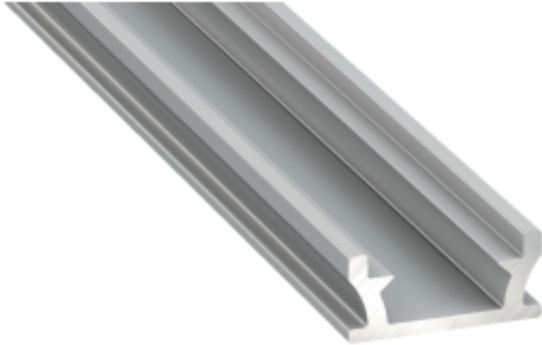

Link do produktu: <https://www.zyrandole24.pl/profil-aluminiowy-srebrny-typ-t-2m-klosz-mleczny-p-12409.html>

## PROFIL ALUMINIOWY SREBRNY TYP T 2m + KLOSZ MLECZNY

Cena	<b>122,99 zł</b>
Dostępność	<b>Dostępny</b>
Czas wysyłki	<b>24 godziny</b>
Numer katalogowy	<b>EKPR5381</b>
Kod EAN	<b>5902693753810</b>
Producent	<b>EKO-LIGHT TEAM SP. Z O.O.</b>
MARKA	<b>Eko-Light</b>
GŁĘBOKOŚĆ OPAKOWANIA (cm)	<b>2</b>
WYSOKOŚĆ OPAKOWANIA (cm)	<b>200</b>
WYSOKOŚĆ (mm)	<b>9 mm</b>
SZEROKOŚĆ OPAKOWANIA (cm)	<b>2</b>
Materiał	<b>Aluminium</b>
DŁUGOŚĆ (mm)	<b>2m</b>
SZEROKOŚĆ (mm)	<b>20 mm</b>

### Opis produktu

Profil architektoniczny Eko-Light „T” to profil wpuszczany – nadaje się jako oświetlenie podłogowe oraz dekoracyjne. Dzięki uszczelniającemu kloszowi, zapobiegającemu zawilgoceniu taśmy LED, może być stosowany również w miejscach narażonych na pojawienie się wilgoci. Nadaje się do wpuszczenia w podłogę i swobodnego poruszania się po nim. Niezwykle ciekawy i nowoczesny design profilu T pozwala wyjść naprzeciw potrzeb klientom jakie niesie zastosowanie taśm LED w tworzeniu linii świetlnych. Profil zachowuje wrażenie dyskretnej oprawy do taśm LED oraz doskonale nadaje się do podświetleń dekoracyjnych w przy wykończeniach wnętrz. W zestawie znajdują się klosz mleczny. Szerokość taśmy LED: do 10 mm Sposób montażu: - na wcisk do wyfrezowanego otworu