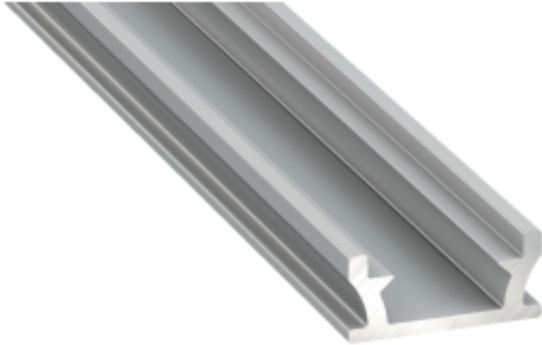

Link do produktu: <https://www.zyrandole24.pl/profil-aluminiowy-srebrny-typ-t-2m-klosz-mleczny-p-12409.html>

## PROFIL ALUMINIOWY SREBRNY TYP T 2m + KLOSZ MLECZNY

|                           |                   |
|---------------------------|-------------------|
| Cena                      | <b>122,99 zł</b>  |
| Dostępność                | <b>Dostępny</b>   |
| Czas wysyłki              | <b>24 godziny</b> |
| Numer katalogowy          | <b>EKPR5381</b>   |
| Materiał                  | <b>Aluminium</b>  |
| WYSOKOŚĆ (mm)             | <b>9 mm</b>       |
| GŁĘBOKOŚĆ OPAKOWANIA (cm) | <b>2</b>          |
| SZEROKOŚĆ (mm)            | <b>20 mm</b>      |
| SZEROKOŚĆ OPAKOWANIA (cm) | <b>2</b>          |
| WYSOKOŚĆ OPAKOWANIA (cm)  | <b>200</b>        |
| MARKA                     | <b>Eko-Light</b>  |
| DŁUGOŚĆ (mm)              | <b>2m</b>         |

### Opis produktu

Profil architektoniczny Eko-Light „T” to profil wpuszczany – nadaje się jako oświetlenie podłogowe oraz dekoracyjne. Dzięki uszczelniającemu kloszowi, zapobiegającemu zawilgoceniu taśmy LED, może być stosowany również w miejscach narażonych na pojawienie się wilgoci. Nadaje się do wpuszczenia w podłogę i swobodnego poruszania się po nim. Niezwykle ciekawy i nowoczesny design profilu T pozwala wyjść naprzeciw potrzeb klientom jakie niesie zastosowanie taśm LED w tworzeniu linii świetlnych. Profil zachowuje wrażenie dyskretnej oprawy do taśm LED oraz doskonale nadaje się do podświetleń dekoracyjnych w przy wykończeniach wnętrz. W zestawie znajdują się klosz mleczny. Szerokość taśmy LED: do 10 mm Sposób montażu: - na wcisk do wyfrezowanego otworu