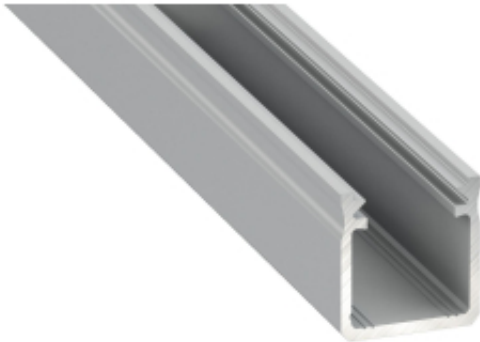

Link do produktu: <https://www.zyrandole24.pl/profil-aluminiowy-srebrny-typ-y-1m-klosz-mleczny-p-11927.html>

## PROFIL ALUMINIOWY SREBRNY TYP Y 1m + KLOSZ MLECZNY

Cena	<b>44,00 zł</b>
Dostępność	<b>Dostępny</b>
Czas wysyłki	<b>24 godziny</b>
Numer katalogowy	<b>EKPR6542</b>
SZEROKOŚĆ OPAKOWANIA (cm)	<b>2</b>
WYSOKOŚĆ OPAKOWANIA (cm)	<b>2</b>
MARKA	<b>Eko-Light</b>
KATALOG	<b>2023</b>
Materiał	<b>Aluminium</b>
WYSOKOŚĆ (mm)	<b>18 mm</b>
GŁĘBOKOŚĆ OPAKOWANIA (cm)	<b>100</b>
SZEROKOŚĆ (mm)	<b>17 mm</b>
DŁUGOŚĆ (mm)	<b>1000 mm</b>

### Opis produktu

Profil aluminiowy Y przeznaczony do montażu napowierzchniowego. Jest to produkt innowacyjny na rynku oświetleniowym. Jeden z najbardziej minimalistycznych i nowoczesnych projektów. Niezwykle ciekawy i nowoczesny design profilu Y pozwala wyjść naprzeciw potrzeb klientom jakie niesie zastosowanie taśm LED w tworzeniu linii świetlnych. Dzięki podwyższeniu wymiaru bocznych ścianek profilu uzyskujemy jednolite, bardziej ukierunkowane światło bez widocznych diod LED (przy zastosowaniu przesłony mlecznej). Profil zachowuje wrażenie dyskretnej oprawy do taśm LED oraz doskonale nadaje się do podświetleń dekoracyjnych w meblarstwie i przy wykończeniach wnętrz. W zestawie znajdują się: klosz mleczny, uchwyty montażowe i zaślepki. Szerokość taśmy LED: do 12 mm Sposób montażu: - taśma dwustronna, - uchwyty montażowe, - zawieszania (jako oświetlenie wiszące)