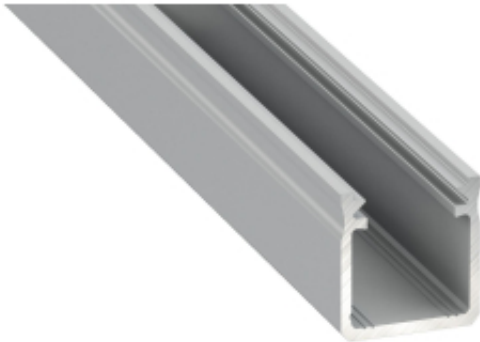

Link do produktu: <https://www.zyrandole24.pl/profil-aluminiowy-srebrny-typ-y-1m-klosz-mleczny-p-11927.html>

PROFIL ALUMINIOWY SREBRNY TYP Y 1m + KLOSZ MLECZNY

Cena	44,00 zł
Dostępność	Dostępny
Czas wysyłki	24 godziny
Numer katalogowy	EKPR6542
Kod EAN	5906660786542
Producent	EKO-LIGHT TEAM SP. Z O.O.
WYSOKOŚĆ OPAKOWANIA (cm)	2
WYSOKOŚĆ (mm)	18 mm
SZEROKOŚĆ OPAKOWANIA (cm)	2
Materiał	Aluminium
DŁUGOŚĆ (mm)	1000 mm
KATALOG	2023
SZEROKOŚĆ (mm)	17 mm
MARKA	Eko-Light
GŁĘBOKOŚĆ OPAKOWANIA (cm)	100

Opis produktu

Profil aluminiowy Y przeznaczony do montażu napowierzchniowego. Jest to produkt innowacyjny na rynku oświetleniowym. Jeden z najbardziej minimalistycznych i nowoczesnych projektów. Niezwykle ciekawy i nowoczesny design profilu Y pozwala wyjść naprzeciw potrzeb klientom jakie niesie zastosowanie taśm LED w tworzeniu linii świetlnych. Dzięki podwyższeniu wymiaru bocznych ścianek profilu uzyskujemy jednolite, bardziej ukierunkowane światło bez widocznych diod LED (przy zastosowaniu przesłony mlecznej). Profil zachowuje wrażenie dyskretnej oprawy do taśm LED oraz doskonale nadaje się do podświetleń dekoracyjnych w meblarstwie i przy wykończeniach wnętrz. W zestawie znajdują się: klosz mleczny, uchwyty montażowe i zaślepki. Szerokość taśmy LED: do 12 mm. Sposób montażu: - taśma dwustronna, - uchwyty montażowe, - zawieszania (jako oświetlenie wiszące)