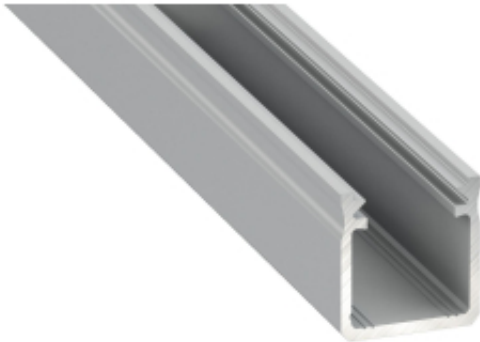

Link do produktu: <https://www.zyrandole24.pl/profil-aluminiowy-srebrny-typ-y-1m-klosz-mleczny-p-11927.html>

PROFIL ALUMINIOWY SREBRNY TYP Y 1m + KLOSZ MLECZNY

Cena	44,00 zł
Dostępność	Dostępny
Czas wysyłki	24 godziny
Numer katalogowy	EKPR6542
Kod EAN	5906660786542
Producent	EKO-LIGHT TEAM SP. Z O.O.
DŁUGOŚĆ (mm)	1000 mm
KATALOG	2023
SZEROKOŚĆ (mm)	17 mm
MARKA	Eko-Light
GŁĘBOKOŚĆ OPAKOWANIA (cm)	100
WYSOKOŚĆ OPAKOWANIA (cm)	2
WYSOKOŚĆ (mm)	18 mm
SZEROKOŚĆ OPAKOWANIA (cm)	2
Materiał	Aluminium

Opis produktu

Profil aluminiowy Y przeznaczony do montażu napowierzchniowego. Jest to produkt innowacyjny na rynku oświetleniowym. Jeden z najbardziej minimalistycznych i nowoczesnych projektów. Niezwykle ciekawy i nowoczesny design profilu Y pozwala wyjść naprzeciw potrzeb klientom jakie niesie zastosowanie taśm LED w tworzeniu linii świetlnych. Dzięki podwyższeniu wymiaru bocznych ścianek profilu uzyskujemy jednolite, bardziej ukierunkowane światło bez widocznych diod LED (przy zastosowaniu przesłony mlecznej). Profil zachowuje wrażenie dyskretnej oprawy do taśm LED oraz doskonale nadaje się do podświetleń dekoracyjnych w meblarstwie i przy wykończeniach wnętrz. W zestawie znajdują się: klosz mleczny, uchwyty montażowe i zaślepki. Szerokość taśmy LED: do 12 mm Sposób montażu: - taśma dwustronna, - uchwyty montażowe, - zawieszia (jako oświetlenie wiszące)