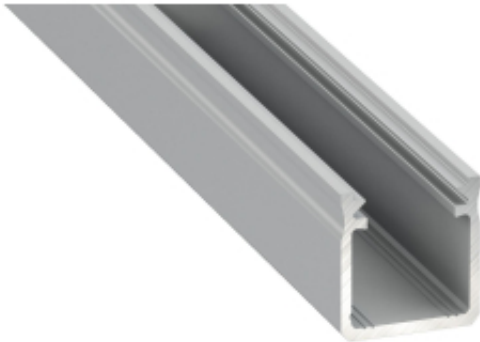

Link do produktu: <https://www.zyrandole24.pl/profil-aluminiowy-srebrny-typ-y-1m-klosz-mleczny-p-11927.html>

PROFIL ALUMINIOWY SREBRNY TYP Y 1m + KLOSZ MLECZNY

Cena	44,00 zł
Dostępność	Dostępny
Czas wysyłki	24 godziny
Numer katalogowy	EKPR6542
Kod EAN	5906660786542
Producent	EKO-LIGHT TEAM SP. Z O.O.
DŁUGOŚĆ (mm)	1000 mm
KATALOG	2023
SZEROKOŚĆ (mm)	17 mm
MARKA	Eko-Light
GŁĘBOKOŚĆ OPAKOWANIA (cm)	100
WYSOKOŚĆ OPAKOWANIA (cm)	2
WYSOKOŚĆ (mm)	18 mm
SZEROKOŚĆ OPAKOWANIA (cm)	2
Materiał	Aluminium

Opis produktu

Profil aluminiowy Y przeznaczony do montażu napowierzchniowego. Jest to produkt innowacyjny na rynku oświetleniowym. Jeden z najbardziej minimalistycznych i nowoczesnych projektów. Niezwykle ciekawy i nowoczesny design profilu Y pozwala wyjść naprzeciw potrzeb klientom jakie niesie zastosowanie taśm LED w tworzeniu linii świetlnych. Dzięki podwyższeniu wymiaru bocznych ścianek profilu uzyskujemy jednolite, bardziej ukierunkowane światło bez widocznych diod LED (przy zastosowaniu przesłony mlecznej). Profil zachowuje wrażenie dyskretnej oprawy do taśm LED oraz doskonale nadaje się do podświetleń dekoracyjnych w meblarstwie i przy wykończeniach wnętrz. W zestawie znajdują się: klosz mleczny, uchwyty montażowe i zaślepki. Szerokość taśmy LED: do 12 mm. Sposób montażu: - taśma dwustronna, - uchwyty montażowe, - zawieszania (jako oświetlenie wiszące)