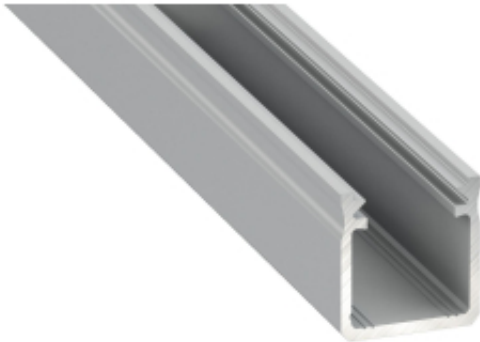

Link do produktu: <https://www.zyrandole24.pl/profil-aluminiowy-srebrny-typ-y-2m-klosz-mleczny-p-11910.html>

PROFIL ALUMINIOWY SREBRNY TYP Y 2m + KLOSZ MLECZNY

Cena	66,00 zł
Dostępność	Dostępny
Czas wysyłki	24 godziny
Numer katalogowy	EKPR0118
Kod EAN	5902693730118
Producent	EKO-LIGHT TEAM SP. Z O.O.
SZEROKOŚĆ OPAKOWANIA (cm)	2
Materiał	Aluminium
DŁUGOŚĆ (mm)	2000 mm
KATALOG	2023
SZEROKOŚĆ (mm)	17 mm
MARKA	Eko-Light
GŁĘBOKOŚĆ OPAKOWANIA (cm)	2
WYSOKOŚĆ OPAKOWANIA (cm)	200
WYSOKOŚĆ (mm)	18 mm

Opis produktu

Profil aluminiowy Y przeznaczony do montażu napowierzchniowego. Jest to produkt innowacyjny na rynku oświetleniowym. Jeden z najbardziej minimalistycznych i nowoczesnych projektów. Niezwykle ciekawy i nowoczesny design profilu Y pozwala wyjść naprzeciw potrzeb klientom jakie niesie zastosowanie taśm LED w tworzeniu linii świetlnych. Dzięki podwyższeniu wymiaru bocznych ścianek profilu uzyskujemy jednolite, bardziej ukierunkowane światło bez widocznych diod LED (przy zastosowaniu przesłony mlecznej). Profil zachowuje wrażenie dyskretnej oprawy do taśm LED oraz doskonale nadaje się do podświetleń dekoracyjnych w meblarstwie i przy wykończeniach wnętrz. W zestawie znajdują się: klosz mleczny, uchwyty montażowe i zaślepki. Szerokość taśmy LED: do 12 mm. Sposób montażu: - taśma dwustronna, - uchwyty montażowe, - zawieszka (jako oświetlenie wiszące)