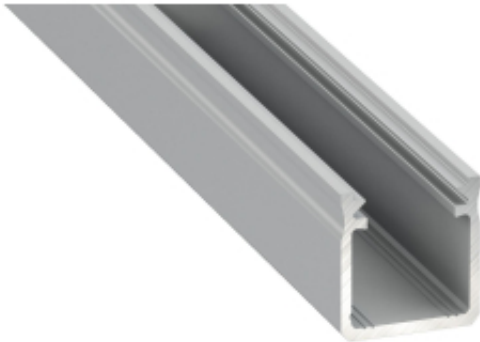

Link do produktu: <https://www.zyrandole24.pl/profil-aluminiowy-srebrny-typ-y-2m-klosz-mleczny-p-11910.html>

PROFIL ALUMINIOWY SREBRNY TYP Y 2m + KLOSZ MLECZNY

Cena	66,00 zł
Dostępność	Dostępny
Czas wysyłki	24 godziny
Numer katalogowy	EKPR0118
SZEROKOŚĆ OPAKOWANIA (cm)	2
WYSOKOŚĆ OPAKOWANIA (cm)	200
MARKA	Eko-Light
KATALOG	2023
Materiał	Aluminium
WYSOKOŚĆ (mm)	18 mm
GŁĘBOKOŚĆ OPAKOWANIA (cm)	2
SZEROKOŚĆ (mm)	17 mm
DŁUGOŚĆ (mm)	2000 mm

Opis produktu

Profil aluminiowy Y przeznaczony do montażu napowierzchniowego. Jest to produkt innowacyjny na rynku oświetleniowym. Jeden z najbardziej minimalistycznych i nowoczesnych projektów. Niezwykle ciekawy i nowoczesny design profilu Y pozwala wyjść naprzeciw potrzeb klientom jakie niesie zastosowanie taśm LED w tworzeniu linii świetlnych. Dzięki podwyższeniu wymiaru bocznych ścianek profilu uzyskujemy jednolite, bardziej ukierunkowane światło bez widocznych diod LED (przy zastosowaniu przesłony mlecznej). Profil zachowuje wrażenie dyskretnej oprawy do taśm LED oraz doskonale nadaje się do podświetleń dekoracyjnych w meblarstwie i przy wykończeniach wnętrz. W zestawie znajdują się: klosz mleczny, uchwyty montażowe i zaślepki. Szerokość taśmy LED: do 12 mm Sposób montażu: - taśma dwustronna, - uchwyty montażowe, - zawieszania (jako oświetlenie wiszące)