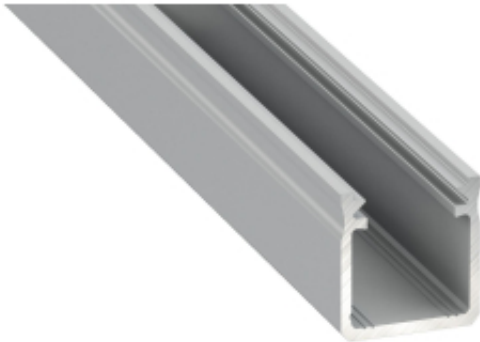

Link do produktu: <https://www.zyrandole24.pl/profil-aluminiowy-srebrny-typ-y-2m-klosz-mleczny-p-11910.html>

PROFIL ALUMINIOWY SREBRNY TYP Y 2m + KLOSZ MLECZNY

Cena	66,00 zł
Dostępność	Dostępny
Czas wysyłki	24 godziny
Numer katalogowy	EKPR0118
Kod EAN	5902693730118
Producent	EKO-LIGHT TEAM SP. Z O.O.
WYSOKOŚĆ OPAKOWANIA (cm)	200
WYSOKOŚĆ (mm)	18 mm
SZEROKOŚĆ OPAKOWANIA (cm)	2
Materiał	Aluminium
DŁUGOŚĆ (mm)	2000 mm
KATALOG	2023
SZEROKOŚĆ (mm)	17 mm
MARKA	Eko-Light
GŁĘBOKOŚĆ OPAKOWANIA (cm)	2

Opis produktu

Profil aluminiowy Y przeznaczony do montażu napowierzchniowego. Jest to produkt innowacyjny na rynku oświetleniowym. Jeden z najbardziej minimalistycznych i nowoczesnych projektów. Niezwykle ciekawy i nowoczesny design profilu Y pozwala wyjść naprzeciw potrzeb klientom jakie niesie zastosowanie taśm LED w tworzeniu linii świetlnych. Dzięki podwyższeniu wymiaru bocznych ścianek profilu uzyskujemy jednolite, bardziej ukierunkowane światło bez widocznych diod LED (przy zastosowaniu przesłony mlecznej). Profil zachowuje wrażenie dyskretnej oprawy do taśm LED oraz doskonale nadaje się do podświetleń dekoracyjnych w meblarstwie i przy wykończeniach wnętrz. W zestawie znajdują się: klosz mleczny, uchwyty montażowe i zaślepki. Szerokość taśmy LED: do 12 mm. Sposób montażu: - taśma dwustronna, - uchwyty montażowe, - zawieszia (jako oświetlenie wiszące)