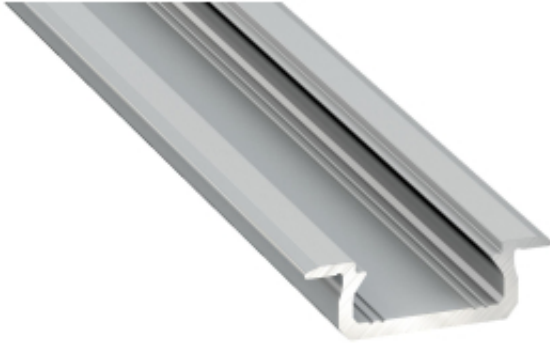

Link do produktu: <https://www.zyrandole24.pl/profil-aluminiowy-srebrny-typ-z-1m-klosz-mleczny-p-11926.html>

PROFIL ALUMINIOWY SREBRNY TYP Z 1m + KLOSZ MLECZNY

Cena	29,00 zł
Dostępność	Dostępny
Czas wysyłki	24 godziny
Numer katalogowy	EKPR6481
Kod EAN	5906660786481
Producent	EKO-LIGHT TEAM SP. Z O.O.
DŁUGOŚĆ (mm)	1000 mm
KATALOG	2023
SZEROKOŚĆ (mm)	22 mm
MARKA	Eko-Light
WYSOKOŚĆ (mm)	7 mm
Materiał	Aluminium

Opis produktu

Profil Z to profil stworzony specjalnie pod montaż w bardzo trudno dostępnych miejscach. Zastosowanie tego profilu nie wymaga wykonania głębokiego frezu, gdyż profil jest niezwykle niski. Cechuje go modernistyczny wygląd oraz łatwość montażu dzięki specjalnie wyprofilowanym ściankom profilu, które idealnie wpasowują się we frez. Doskonale nadaje się do stosowania jako element podświetleń dekoracyjnych w meblarstwie oraz wykończeniach wnętrz. Szerokość taśmy LED: do 12 mm Sposób montażu: - na wcisk do wyfrezowanego otworu lub na klej montażowy