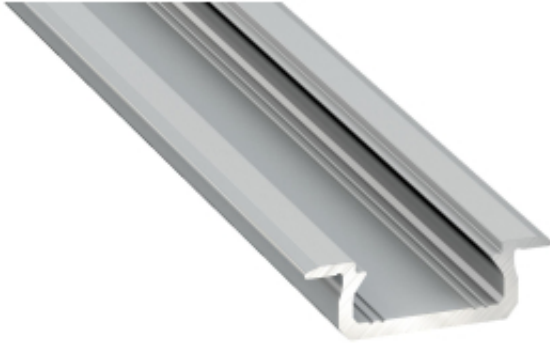

Link do produktu: <https://www.zyrandole24.pl/profil-aluminiowy-srebrny-typ-z-1m-klosz-mleczny-p-11926.html>

PROFIL ALUMINIOWY SREBRNY TYP Z 1m + KLOSZ MLECZNY

Cena	29,00 zł
Dostępność	Dostępny
Czas wysyłki	24 godziny
Numer katalogowy	EKPR6481
WYSOKOŚĆ (mm)	7 mm
SZEROKOŚĆ (mm)	22 mm
DŁUGOŚĆ (mm)	1000 mm
Materiał	Aluminium
MARKA	Eko-Light
KATALOG	2023

Opis produktu

Profil Z to profil stworzony specjalnie pod montaż w bardzo trudno dostępnych miejscach. Zastosowanie tego profilu nie wymaga wykonania głębokiego frezu, gdyż profil jest niezwykle niski. Cechuje go modernistyczny wygląd oraz łatwość montażu dzięki specjalnie wyprofilowanym ściankom profilu, które idealnie wpasowują się we frez. Doskonale nadaje się do stosowania jako element podświetleń dekoracyjnych w meblarstwie oraz wykończeniach wnętrz. Szerokość taśmy LED: do 12 mm Sposób montażu: - na wcisk do wyfrezowanego otworu lub na klej montażowy