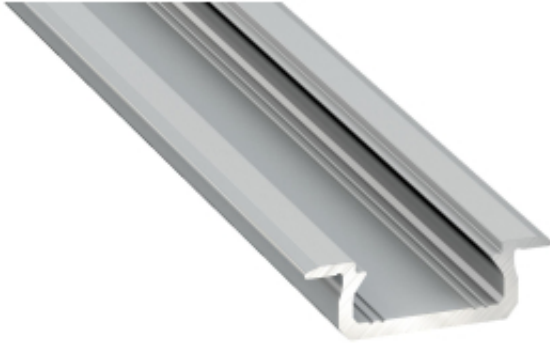

Link do produktu: <https://www.zyrandole24.pl/profil-aluminiowy-srebrny-typ-z-2m-klosz-mleczny-p-11920.html>

PROFIL ALUMINIOWY SREBRNY TYP Z 2m + KLOSZ MLECZNY

Cena	41,00 zł
Dostępność	Aktualnie niedostępny
Czas wysyłki	24 godziny
Numer katalogowy	EKPR0095
Kod EAN	5902693730095
Producent	EKO-LIGHT TEAM SP. Z O.O.
DŁUGOŚĆ (mm)	2000 mm
KATALOG	2023
SZEROKOŚĆ (mm)	22 mm
MARKA	Eko-Light
GŁĘBOKOŚĆ OPAKOWANIA (cm)	2
WYSOKOŚĆ OPAKOWANIA (cm)	200
WYSOKOŚĆ (mm)	7 mm
SZEROKOŚĆ OPAKOWANIA (cm)	2
Materiał	Aluminium

Opis produktu

Profil Z to profil stworzony specjalnie pod montaż w bardzo trudno dostępnych miejscach. Zastosowanie tego profilu nie wymaga wykonania głębokiego frezu, gdyż profil jest niezwykle niski. Cechuje go modernistyczny wygląd oraz łatwość montażu dzięki specjalnie wyprofilowanym ściankom profilu, które idealnie wpasowują się we frez. Doskonale nadaje się do stosowania jako element podświetleń dekoracyjnych w meblarstwie oraz wykończeniach wnętrz. Szerokość taśmy LED: do 12 mm. Sposób montażu: - na wcisk do wyfrezowanego otworu lub na klej montażowy