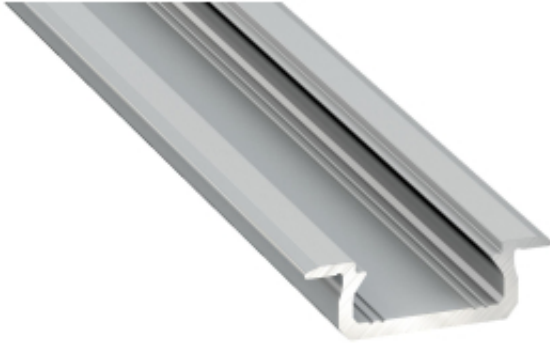

Link do produktu: <https://www.zyrandole24.pl/profil-aluminiowy-srebrny-typ-z-2m-klosz-mleczny-p-11920.html>

## PROFIL ALUMINIOWY SREBRNY TYP Z 2m + KLOSZ MLECZNY

Cena	<b>41,00 zł</b>
Dostępność	<b>Aktualnie niedostępny</b>
Czas wysyłki	<b>24 godziny</b>
Numer katalogowy	<b>EKPR0095</b>
WYSOKOŚĆ OPAKOWANIA (cm)	<b>200</b>
MARKA	<b>Eko-Light</b>
KATALOG	<b>2023</b>
SZEROKOŚĆ OPAKOWANIA (cm)	<b>2</b>
GŁĘBOKOŚĆ OPAKOWANIA (cm)	<b>2</b>
SZEROKOŚĆ (mm)	<b>22 mm</b>
DŁUGOŚĆ (mm)	<b>2000 mm</b>
Materiał	<b>Aluminium</b>
WYSOKOŚĆ (mm)	<b>7 mm</b>

### Opis produktu

Profil Z to profil stworzony specjalnie pod montaż w bardzo trudno dostępnych miejscach. Zastosowanie tego profilu nie wymaga wykonania głębokiego frezu, gdyż profil jest niezwykle niski. Cechuje go modernistyczny wygląd oraz łatwość montażu dzięki specjalnie wyprofilowanym ściankom profilu, które idealnie wpasowują się we frez. Doskonale nadaje się do stosowania jako element podświetleń dekoracyjnych w meblarstwie oraz wykończeniach wnętrz. Szerokość taśmy LED: do 12 mm Sposób montażu: - na wcisk do wyfrezowanego otworu lub na klej montażowy