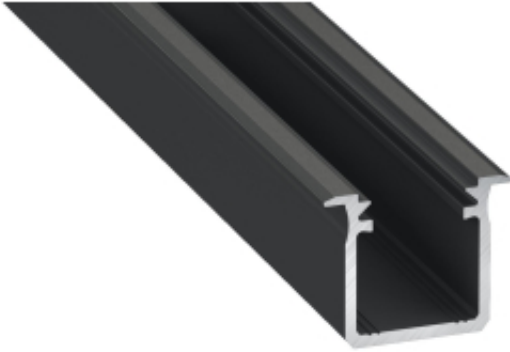

Dane aktualne na dzień: 10-07-2026 15:15

Link do produktu: <https://www.zyrandole24.pl/profil-aluminowy-czarny-typ-g-1m-klosz-mleczny-p-11913.html>

PROFIL ALUMINOWY CZARNY TYP G 1m + KLOSZ MLECZNY

Cena	26,00 zł
Dostępność	Dostępny
Czas wysyłki	24 godziny
Numer katalogowy	EKPR6367
Kod EAN	5907377246367
Producent	EKO-LIGHT TEAM SP. Z O.O.
DŁUGOŚĆ (mm)	1000 mm
KATALOG	2023
SZEROKOŚĆ (mm)	22 mm
MARKA	Eko-Light
WYSOKOŚĆ (mm)	18 mm
Materiał	Aluminium

Opis produktu

Profil typ G, wpuszczany. Zaprojektowany z myślą o oświetleniu pomieszczeń kuchennych i sklepowych. Świetnie pasuje do montażu wewnątrz szaf, blatów i schodów. W zestawie znajduje się: klosz mleczny Szerokość taśmy LED: do 12 mm Sposób montażu:- na wcisk do wyfrezowanego otworu lub na klej montażowy