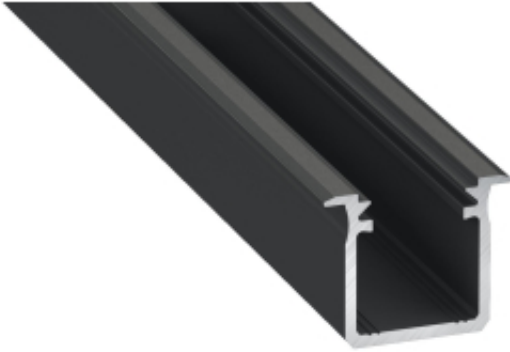

Link do produktu: <https://www.zyrandole24.pl/profil-aluminowy-czarny-typ-g-1m-klosz-mleczny-p-11913.html>

PROFIL ALUMINOWY CZARNY TYP G 1m + KLOSZ MLECZNY

Cena	26,00 zł
Dostępność	Dostępny
Czas wysyłki	24 godziny
Numer katalogowy	EKPR6367
Kod EAN	5907377246367
Producent	EKO-LIGHT TEAM SP. Z O.O.
DŁUGOŚĆ (mm)	1000 mm
KATALOG	2023
SZEROKOŚĆ (mm)	22 mm
MARKA	Eko-Light
WYSOKOŚĆ (mm)	18 mm
Materiał	Aluminium

Opis produktu

Profil typ G, wpuszczany. Zaprojektowany z myślą o oświetleniu pomieszczeń kuchennych i sklepowych. Świetnie pasuje do montażu wewnątrz szaf, blatów i schodów. W zestawie znajduje się: klosz mleczny Szerokość taśmy LED: do 12 mm Sposób montażu:- na wcisk do wyfrezowanego otworu lub na klej montażowy