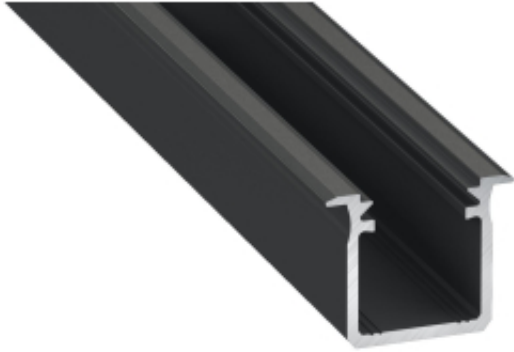

Link do produktu: <https://www.zyrandole24.pl/profil-aluminowy-czarny-typ-g-1m-klosz-mleczny-p-11913.html>

## PROFIL ALUMINOWY CZARNY TYP G 1m + KLOSZ MLECZNY

Cena	<b>26,00 zł</b>
Dostępność	<b>Dostępny</b>
Czas wysyłki	<b>24 godziny</b>
Numer katalogowy	<b>EKPR6367</b>
WYSOKOŚĆ (mm)	<b>18 mm</b>
SZEROKOŚĆ (mm)	<b>22 mm</b>
DŁUGOŚĆ (mm)	<b>1000 mm</b>
Materiał	<b>Aluminium</b>
MARKA	<b>Eko-Light</b>
KATALOG	<b>2023</b>

### Opis produktu

Profil typ G, wpuszczany. Zaprojektowany z myślą o oświetleniu pomieszczeń kuchennych i sklepowych. Świetnie pasuje do montażu wewnątrz szaf, blatów i schodów. W zestawie znajduje się: klosz mleczny Szerokość taśmy LED: do 12 mm Sposób montażu:- na wcisk do wyfrezowanego otworu lub na klej montażowy