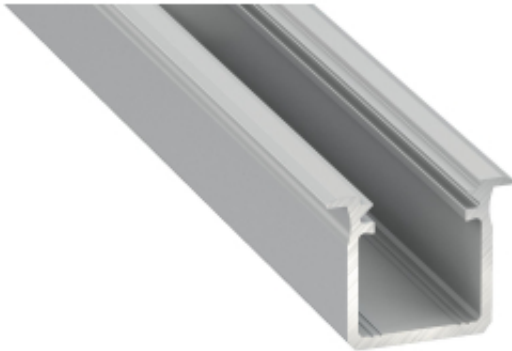

Link do produktu: <https://www.zyrandole24.pl/profil-aluminowy-srebrny-typ-g-1m-klosz-mleczny-p-11929.html>

PROFIL ALUMINOWY SREBRNY TYP G 1m + KLOSZ MLECZNY

Cena	26,00 zł
Dostępność	Dostępny
Czas wysyłki	24 godziny
Numer katalogowy	EKPR6559
Kod EAN	5906660786559
Producent	EKO-LIGHT TEAM SP. Z O.O.
MARKA	Eko-Light
GŁĘBOKOŚĆ OPAKOWANIA (cm)	100
WYSOKOŚĆ OPAKOWANIA (cm)	2
WYSOKOŚĆ (mm)	18 mm
SZEROKOŚĆ OPAKOWANIA (cm)	2
Materiał	Aluminium
DŁUGOŚĆ (mm)	1000 mm
KATALOG	2023
SZEROKOŚĆ (mm)	22 mm

Opis produktu

Srebrny profil aluminiowy typu G firmy Eko-Light o długości 1m w zestawie z mlecznym kloszem. Przeznaczony do wszystkich pomieszczeń wewnątrz domu. Wykorzystywany do podświetleń mebli, blatów, sufitów, ścian, podłóg, schodów, poręczy itp. Montowany w otwór wyfrezowany poprzez wcisk, lub klej montażowy. Matowa szybka maskuje taśmy led oraz skutecznie rozprasza światło tak aby wklejone źródło światła nie oślepiało. Profil wykorzystać można jako oświetlenie dekoracyjne, walory produktu czynią go funkcjonalnym i efektownym. Do profilu możemy stosować taśmy led o szerokości do 12mm i dowolnej mocy ponieważ profil działa jak radiator odprowadzając ciepło z taśmy ledowej. Posiadamy również akcesoria do profilu takie jak taśmy led o różnej barwie światła oraz różnej mocy, złączki, zaślepki, zasilacze.