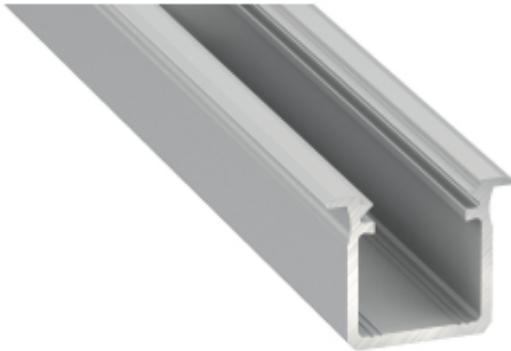

Link do produktu: <https://www.zyrandole24.pl/profil-aluminowy-srebrny-typ-g-1m-klosz-mleczny-p-11929.html>

PROFIL ALUMINOWY SREBRNY TYP G 1m + KLOSZ MLECZNY

| | |
|---------------------------|--------------------------------------|
| Cena | 26,00 zł |
| Dostępność | Dostępny |
| Czas wysyłki | 24 godziny |
| Numer katalogowy | EKPR6559 |
| Kod EAN | 5906660786559 |
| Producent | EKO-LIGHT TEAM SP. Z O.O. |
| DŁUGOŚĆ (mm) | 1000 mm |
| KATALOG | 2023 |
| SZEROKOŚĆ (mm) | 22 mm |
| MARKA | Eko-Light |
| GŁĘBOKOŚĆ OPAKOWANIA (cm) | 100 |
| WYSOKOŚĆ OPAKOWANIA (cm) | 2 |
| WYSOKOŚĆ (mm) | 18 mm |
| SZEROKOŚĆ OPAKOWANIA (cm) | 2 |
| Materiał | Aluminium |

Opis produktu

Srebrny profil aluminiowy typu G firmy Eko-Light o długości 1m w zestawie z mlecznym kloszem. Przeznaczony do wszystkich pomieszczeń wewnątrz domu. Wykorzystywany do podświetleń mebli, blatów, sufitów, ścian, podłóg, schodów, poręczy itp. Montowany w otwór wyfrezowany poprzez wcisk, lub klej montażowy. Matowa szybka maskuje taśmy led oraz skutecznie rozprasza światło tak aby wklejone źródło światła nie oślepiało. Profil wykorzystać można jako oświetlenie dekoracyjne, walory produktu czynią go funkcjonalnym i efektownym. Do profilu możemy stosować taśmy led o szerokości do 12mm i dowolnej mocy ponieważ profil działa jak radiator odprowadzając ciepło z taśmy ledowej. Posiadamy również akcesoria do profilu takie jak taśmy led o różnej barwie światła oraz różnej mocy, złączki, zaślepki, zasilacze.