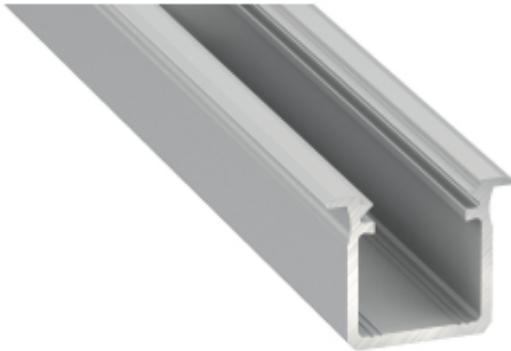

Link do produktu: <https://www.zyrandole24.pl/profil-aluminowy-srebrny-typ-g-1m-klosz-mleczny-p-11929.html>

## PROFIL ALUMINOWY SREBRNY TYP G 1m + KLOSZ MLECZNY

Cena	<b>26,00 zł</b>
Dostępność	<b>Dostępny</b>
Czas wysyłki	<b>24 godziny</b>
Numer katalogowy	<b>EKPR6559</b>
Kod EAN	<b>5906660786559</b>
Producent	<b>EKO-LIGHT TEAM SP. Z O.O.</b>
MARKA	<b>Eko-Light</b>
GŁĘBOKOŚĆ OPAKOWANIA (cm)	<b>100</b>
WYSOKOŚĆ OPAKOWANIA (cm)	<b>2</b>
WYSOKOŚĆ (mm)	<b>18 mm</b>
SZEROKOŚĆ OPAKOWANIA (cm)	<b>2</b>
Materiał	<b>Aluminium</b>
DŁUGOŚĆ (mm)	<b>1000 mm</b>
KATALOG	<b>2023</b>
SZEROKOŚĆ (mm)	<b>22 mm</b>

### Opis produktu

Srebrny profil aluminiowy typu G firmy Eko-Light o długości 1m w zestawie z mlecznym kloszem. Przeznaczony do wszystkich pomieszczeń wewnątrz domu. Wykorzystywany do podświetleń mebli, blatów, sufitów, ścian, podłóg, schodów, poręczy itp. Montowany w otwór wyfrezowany poprzez wcisk, lub klej montażowy. Matowa szybka maskuje taśmy led oraz skutecznie rozprasza światło tak aby wklejone źródło światła nie oślepiało. Profil wykorzystać można jako oświetlenie dekoracyjne, walory produktu czynią go funkcjonalnym i efektownym. Do profilu możemy stosować taśmy led o szerokości do 12mm i dowolnej mocy ponieważ profil działa jak radiator odprowadzając ciepło z taśmy ledowej. Posiadamy również akcesoria do profilu takie jak taśmy led o różnej barwie światła oraz różnej mocy, złączki, zaślepki, zasilacze.