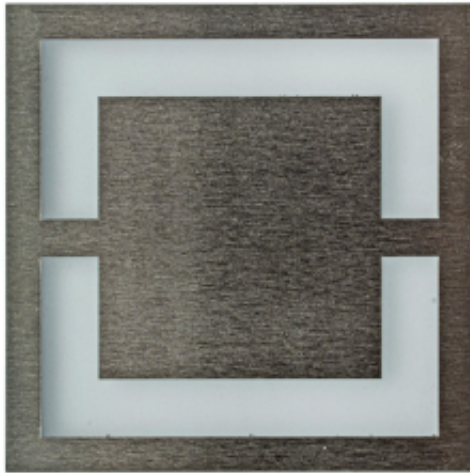

Link do produktu: <https://www.zyrandole24.pl/quadro-barwa-zimna-6500k-p-11857.html>

QUADRO Barwa Zimna 6500K

Cena	55,01 zł
Dostępność	Dostępny
Czas wysyłki	24 godziny
Numer katalogowy	EKS0965
STRUMIEŃ ŚWIATŁA	15 lm
MARKA	Eko-Light
CZUJNIK RUCHU	NIE
BARWA ŚWIATŁA	Zimna 6500K
GŁĘBOKOŚĆ (mm)	23 mm
KATALOG	2023
NAPIĘCIE	~230V/ 50Hz
WYSOKOŚĆ (mm)	75 mm
WYSOKOŚĆ OPAKOWANIA (cm)	16.5
GŁĘBOKOŚĆ OPAKOWANIA (cm)	3
KOLOR	BIAŁY / SREBRNY
STOPIEŃ OCHRONY	IP20
SZEROKOŚĆ (mm)	75 mm
WAGA NETTO	0.01 kg
ŹRÓDŁO ŚWIATŁA W KOMPLECIE	TAK
Materiał	TWORZYWO SZTUCZNE + ALUMINIUM
SZEROKOŚĆ OPAKOWANIA (cm)	11
MOC	0.6W

Opis produktu

Oprawy Schodowe Eko-Light to wysokiej jakości oprawa LED o charakterze dekoracyjno-użytkowym. Znajduje zastosowanie przy oświetlaniu korytarzy, ciągów schodowych, dekoracyjnym podświetlaniu mebli oraz tworzeniu aranżacji świetlnych w architekturze wnętrz. Oprawa montowana do puszki instalacyjnej O60 bezpośrednio na 230V.