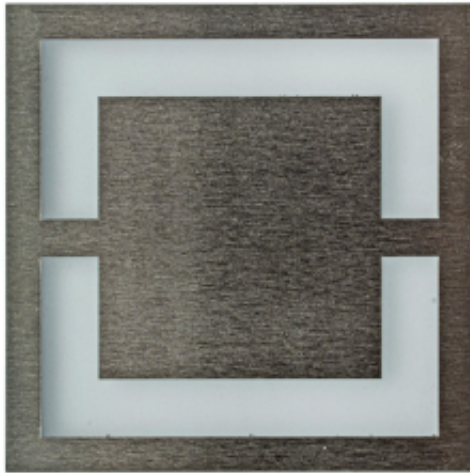

Link do produktu: <https://www.zyrandole24.pl/quadro-barwa-zimna-6500k-p-11857.html>

## QUADRO Barwa Zimna 6500K

Cena	<b>55,01 zł</b>
Dostępność	<b>Dostępny</b>
Czas wysyłki	<b>24 godziny</b>
Numer katalogowy	<b>EKS0965</b>
Kod EAN	<b>5902693730965</b>
Producent	<b>EKO-LIGHT TEAM SP. Z O.O.</b>
KATALOG	<b>2023</b>
ŹRÓDŁO ŚWIATŁA W KOMPLECIE	<b>TAK</b>
GŁĘBOKOŚĆ (mm)	<b>23 mm</b>
WAGA NETTO	<b>0.01 kg</b>
BARWA ŚWIATŁA	<b>Zimna 6500K</b>
SZEROKOŚĆ (mm)	<b>75 mm</b>
CZUJNIK RUCHU	<b>NIE</b>
STOPIEŃ OCHRONY	<b>IP20</b>
MARKA	<b>Eko-Light</b>
KOLOR	<b>BIAŁY / SREBRNY</b>
STRUMIEŃ ŚWIATŁA	<b>15 lm</b>
GŁĘBOKOŚĆ OPAKOWANIA (cm)	<b>3</b>
WYSOKOŚĆ OPAKOWANIA (cm)	<b>16.5</b>
MOC	<b>0.6W</b>
WYSOKOŚĆ (mm)	<b>75 mm</b>
SZEROKOŚĆ OPAKOWANIA (cm)	<b>11</b>
NAPIĘCIE	<b>~230V/ 50Hz</b>
Materiał	<b>TWORZYWO SZTUCZNE + ALUMINIUM</b>

### Opis produktu

Oprawy Schodowe Eko-Light to wysokiej jakości oprawa LED o charakterze dekoracyjno-użytkowym. Znajduje zastosowanie przy oświetlaniu korytarzy, ciągów schodowych, dekoracyjnym podświetlaniu mebli oraz tworzeniu aranżacji świetlnych w architekturze wnętrz. Oprawa montowana do puszki instalacyjnej O60 bezpośrednio na 230V.