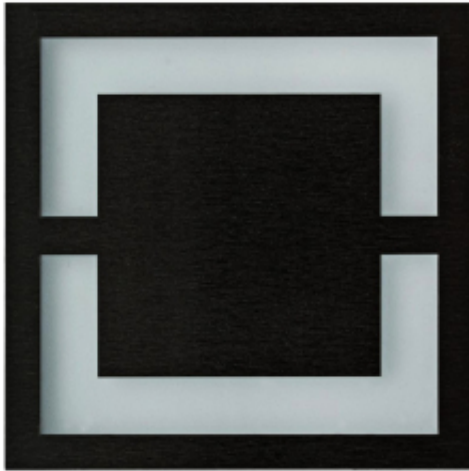

Link do produktu: <https://www.zyrandole24.pl/quadro-black-barwa-ciepła-3000k-p-12787.html>

## QUADRO BLACK Barwa Ciepła 3000K

Cena	<b>55,01 zł</b>
Dostępność	<b>Dostępny</b>
Czas wysyłki	<b>24 godziny</b>
Numer katalogowy	<b>EKS6906</b>
Kod EAN	<b>5902693769064</b>
Producent	<b>EKO-LIGHT TEAM SP. Z O.O.</b>
KATALOG	<b>2023</b>
ŹRÓDŁO ŚWIATŁA W KOMPLECIE	<b>TAK</b>
GŁĘBOKOŚĆ (mm)	<b>23 mm</b>
WAGA NETTO	<b>0.01 kg</b>
BARWA ŚWIATŁA	<b>Ciepła 3000K</b>
SZEROKOŚĆ (mm)	<b>75 mm</b>
CZUJNIK RUCHU	<b>NIE</b>
STOPIEŃ OCHRONY	<b>IP20</b>
MARKA	<b>Eko-Light</b>
KOLOR	<b>CZARNY</b>
STRUMIEŃ ŚWIATŁA	<b>13 lm</b>
GŁĘBOKOŚĆ OPAKOWANIA (cm)	<b>3</b>
WYSOKOŚĆ OPAKOWANIA (cm)	<b>16.5</b>
MOC	<b>0.6W</b>
WYSOKOŚĆ (mm)	<b>75 mm</b>
SZEROKOŚĆ OPAKOWANIA (cm)	<b>11</b>
NAPIĘCIE	<b>~230V/ 50Hz</b>
Materiał	<b>TWORZYWO SZTUCZNE + ALUMINIUM</b>

### Opis produktu

Oprawy Schodowe Eko-Light to wysokiej jakości oprawa LED o charakterze dekoracyjno-użytkowym. Znajduje zastosowanie przy oświetlaniu korytarzy, ciągów schodowych, dekoracyjnym podświetlaniu mebli oraz tworzeniu aranżacji świetlnych w architekturze wnętrz. Oprawa montowana do puszki instalacyjnej O60 bezpośrednio na 230V.