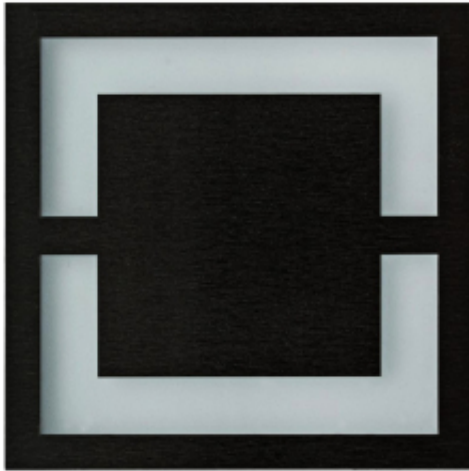

Link do produktu: <https://www.zyrandole24.pl/quadro-black-barwa-ciepła-3000k-p-12787.html>

## QUADRO BLACK Barwa Ciepła 3000K

Cena	<b>55,01 zł</b>
Dostępność	<b>Dostępny</b>
Czas wysyłki	<b>24 godziny</b>
Numer katalogowy	<b>EKS6906</b>
Kod EAN	<b>5902693769064</b>
Producent	<b>EKO-LIGHT TEAM SP. Z O.O.</b>
KATALOG	<b>2023</b>
ŹRÓDŁO ŚWIATŁA W KOMPLECIE	<b>TAK</b>
GŁĘBOKOŚĆ (mm)	<b>23 mm</b>
WAGA NETTO	<b>0.01 kg</b>
BARWA ŚWIATŁA	<b>Ciepła 3000K</b>
SZEROKOŚĆ (mm)	<b>75 mm</b>
CZUJNIK RUCHU	<b>NIE</b>
STOPIEŃ OCHRONY	<b>IP20</b>
MARKA	<b>Eko-Light</b>
KOLOR	<b>CZARNY</b>
STRUMIEŃ ŚWIATŁA	<b>13 lm</b>
GŁĘBOKOŚĆ OPAKOWANIA (cm)	<b>3</b>
WYSOKOŚĆ OPAKOWANIA (cm)	<b>16.5</b>
MOC	<b>0.6W</b>
WYSOKOŚĆ (mm)	<b>75 mm</b>
SZEROKOŚĆ OPAKOWANIA (cm)	<b>11</b>
NAPIĘCIE	<b>~230V/ 50Hz</b>
Materiał	<b>TWORZYWO SZTUCZNE + ALUMINIUM</b>

### Opis produktu

Oprawy Schodowe Eko-Light to wysokiej jakości oprawa LED o charakterze dekoracyjno-użytkowym. Znajduje zastosowanie przy oświetlaniu korytarzy, ciągów schodowych, dekoracyjnym podświetlaniu mebli oraz tworzeniu aranżacji świetlnych w architekturze wnętrz. Oprawa montowana do puszk instalacyjnej O60 bezpośrednio na 230V.