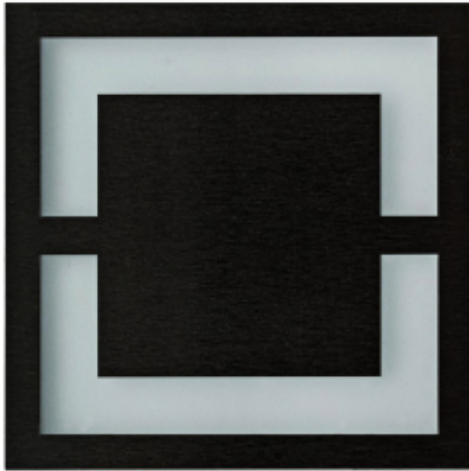

Link do produktu: <https://www.zyrandole24.pl/quadro-black-barwa-ciepła-3000k-p-12787.html>

## QUADRO BLACK Barwa Ciepła 3000K

|                            |                                      |
|----------------------------|--------------------------------------|
| Cena                       | <b>55,01 zł</b>                      |
| Dostępność                 | <b>Dostępny</b>                      |
| Czas wysyłki               | <b>24 godziny</b>                    |
| Numer katalogowy           | <b>EKS6906</b>                       |
| GŁĘBOKOŚĆ (mm)             | <b>23 mm</b>                         |
| KATALOG                    | <b>2023</b>                          |
| NAPIĘCIE                   | <b>~230V/ 50Hz</b>                   |
| WYSOKOŚĆ (mm)              | <b>75 mm</b>                         |
| WYSOKOŚĆ OPAKOWANIA (cm)   | <b>16.5</b>                          |
| STRUMIEŃ ŚWIATŁA           | <b>13 lm</b>                         |
| MARKA                      | <b>Eko-Light</b>                     |
| CZUJNIK RUCHU              | <b>NIE</b>                           |
| BARWA ŚWIATŁA              | <b>Ciepła 3000K</b>                  |
| WAGA NETTO                 | <b>0.01 kg</b>                       |
| ŹRÓDŁO ŚWIATŁA W KOMPLECIE | <b>TAK</b>                           |
| Materiał                   | <b>TWORZYWO SZTUCZNE + ALUMINIUM</b> |
| SZEROKOŚĆ OPAKOWANIA (cm)  | <b>11</b>                            |
| MOC                        | <b>0.6W</b>                          |
| GŁĘBOKOŚĆ OPAKOWANIA (cm)  | <b>3</b>                             |
| KOLOR                      | <b>CZARNY</b>                        |
| STOPIEŃ OCHRONY            | <b>IP20</b>                          |
| SZEROKOŚĆ (mm)             | <b>75 mm</b>                         |