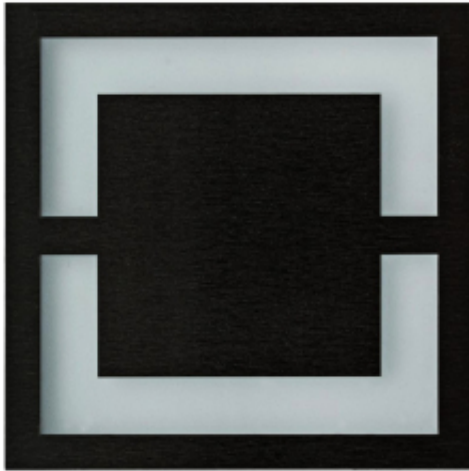

Link do produktu: <https://www.zyrandole24.pl/quadro-black-barwa-ciepła-3000k-p-12787.html>

QUADRO BLACK Barwa Ciepła 3000K

Cena	55,01 zł
Dostępność	Dostępny
Czas wysyłki	24 godziny
Numer katalogowy	EKS6906
NAPIĘCIE	~230V/ 50Hz
WYSOKOŚĆ (mm)	75 mm
WYSOKOŚĆ OPAKOWANIA (cm)	16.5
STRUMIEŃ ŚWIATŁA	13 lm
MARKA	Eko-Light
CZUJNIK RUCHU	NIE
BARWA ŚWIATŁA	Ciepła 3000K
GŁĘBOKOŚĆ (mm)	23 mm
KATALOG	2023
Materiał	TWORZYWO SZTUCZNE + ALUMINIUM
SZEROKOŚĆ OPAKOWANIA (cm)	11
MOC	0.6W
GŁĘBOKOŚĆ OPAKOWANIA (cm)	3
KOLOR	CZARNY
STOPIEŃ OCHRONY	IP20
SZEROKOŚĆ (mm)	75 mm
WAGA NETTO	0.01 kg
ŹRÓDŁO ŚWIATŁA W KOMPLECIE	TAK

Opis produktu

Oprawy Schodowe Eko-Light to wysokiej jakości oprawa LED o charakterze dekoracyjno-użytkowym. Znajduje zastosowanie przy oświetlaniu korytarzy, ciągów schodowych, dekoracyjnym podświetlaniu mebli oraz tworzeniu aranżacji świetlnych w architekturze wnętrz. Oprawa montowana do puszkii instalacyjnej O60 bezpośrednio na 230V.