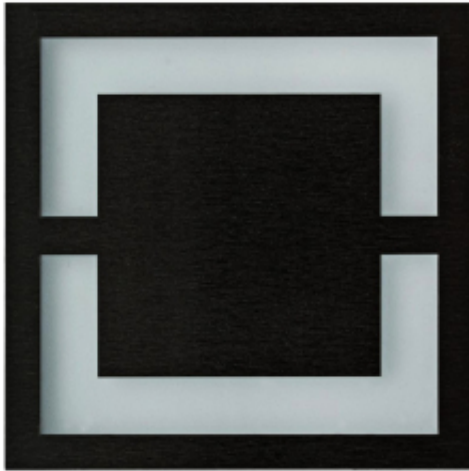

Link do produktu: <https://www.zyrandole24.pl/quadro-black-barwa-neutralna-4000k-p-12788.html>

QUADRO BLACK Barwa Neutralna 4000K

Cena	55,01 zł
Dostępność	Dostępny
Czas wysyłki	24 godziny
Numer katalogowy	EKS6907
NAPIĘCIE	~230V/ 50Hz
WYSOKOŚĆ (mm)	75 mm
WYSOKOŚĆ OPAKOWANIA (cm)	16.5
STRUMIEŃ ŚWIATŁA	14 lm
MARKA	Eko-Light
CZUJNIK RUCHU	NIE
BARWA ŚWIATŁA	Neutralna 4000K
GŁĘBOKOŚĆ (mm)	23 mm
KATALOG	2023
SZEROKOŚĆ OPAKOWANIA (cm)	11
MOC	0.6W
GŁĘBOKOŚĆ OPAKOWANIA (cm)	3
KOLOR	CZARNY
STOPIEŃ OCHRONY	IP20
SZEROKOŚĆ (mm)	75 mm
WAGA NETTO	0.01 kg
ŹRÓDŁO ŚWIATŁA W KOMPLECIE	TAK
Materiał	TWORZYWO SZTUCZNE + ALUMINIUM

Opis produktu

Oprawy Schodowe Eko-Light to wysokiej jakości oprawa LED o charakterze dekoracyjno-użytkowym. Znajduje zastosowanie przy oświetlaniu korytarzy, ciągów schodowych, dekoracyjnym podświetlaniu mebli oraz tworzeniu aranżacji świetlnych w architekturze wnętrz. Oprawa montowana do puszki instalacyjnej O60 bezpośrednio na 230V.