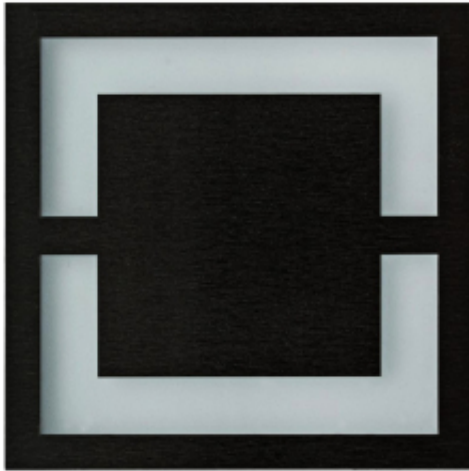

Link do produktu: <https://www.zyrandole24.pl/quadro-black-barwa-neutralna-4000k-p-12788.html>

QUADRO BLACK Barwa Neutralna 4000K

Cena	55,01 zł
Dostępność	Dostępny
Czas wysyłki	24 godziny
Numer katalogowy	EKS6907
Kod EAN	5902693769071
Producent	EKO-LIGHT TEAM SP. Z O.O.
CZUJNIK RUCHU	NIE
STOPIEŃ OCHRONY	IP20
MARKA	Eko-Light
KOLOR	CZARNY
STRUMIEŃ ŚWIATŁA	14 lm
GŁĘBOKOŚĆ OPAKOWANIA (cm)	3
WYSOKOŚĆ OPAKOWANIA (cm)	16.5
MOC	0.6W
WYSOKOŚĆ (mm)	75 mm
SZEROKOŚĆ OPAKOWANIA (cm)	11
NAPIĘCIE	~230V/ 50Hz
Materiał	TWORZYWO SZTUCZNE + ALUMINIUM
KATALOG	2023
ŹRÓDŁO ŚWIATŁA W KOMPLECIE	TAK
GŁĘBOKOŚĆ (mm)	23 mm
WAGA NETTO	0.01 kg
BARWA ŚWIATŁA	Neutralna 4000K
SZEROKOŚĆ (mm)	75 mm

Opis produktu

Oprawy Schodowe Eko-Light to wysokiej jakości oprawa LED o charakterze dekoracyjno-użytkowym. Znajduje zastosowanie przy oświetlaniu korytarzy, ciągów schodowych, dekoracyjnym podświetlaniu mebli oraz tworzeniu aranżacji świetlnych w architekturze wnętrz. Oprawa montowana do puszki instalacyjnej O60 bezpośrednio na 230V.