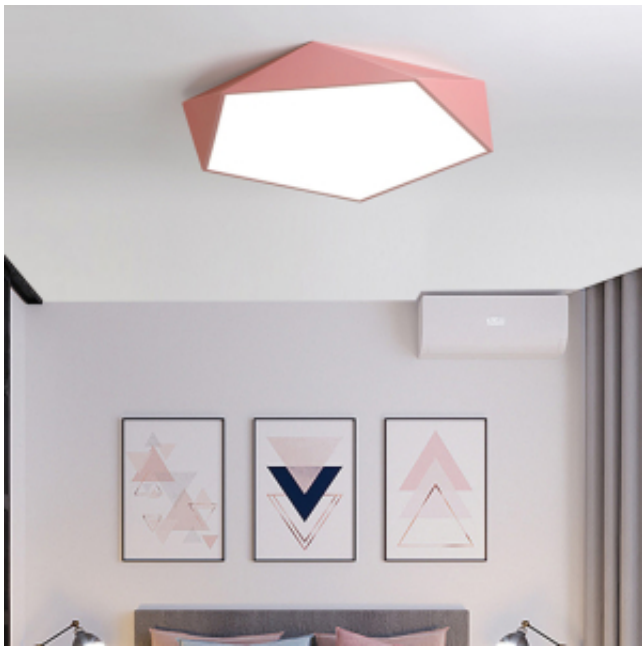

Dane aktualne na dzień: 17-04-2026 17:00

Link do produktu: <https://www.zyrandole24.pl/rozowy-plafon-led-z-pilotem-50cm-32watt-p312-p-472.html>

Różowy Plafon LED z pilotem 50cm 32Watt - P312

Cena	599,00 zł
Dostępność	Niedostępny
Numer katalogowy	P312
Kod producenta	P312

Opis produktu

Ten **nowoczesny plafon led** zawiera pilota zdalnego sterownia którym można regulować barwę światła w zakresie od zimnej do ciepłej, a także ma możliwość przyciemnienia i rozjaśnienia. **Plafonu led** wykonany został z metalu oraz pleksi przez który wydobywa się światło.

Dane techniczne:

Materiał: metal, pleksi

Kolor ramy: **różowa obudowa**, biała mleczna pleksi przez którą wydobywa się światło

Wymiary:

średnica: 50cm

Wysokość: 5,5cm

**Źródło światła: Panele LED moc 32 Watt
1 Watt = 60 lumenów**

W zestawie pilot zdalnego sterowania: możliwość zmiany barwy światła białej od 3000K do 6000K

Jasność **plafonu led** regulowana z pilota

Pilotem można włączyć/wyłączyć plafon led.

Plafon LED może być włączony/wyłączony z pilota lub przez istniejący włącznik.