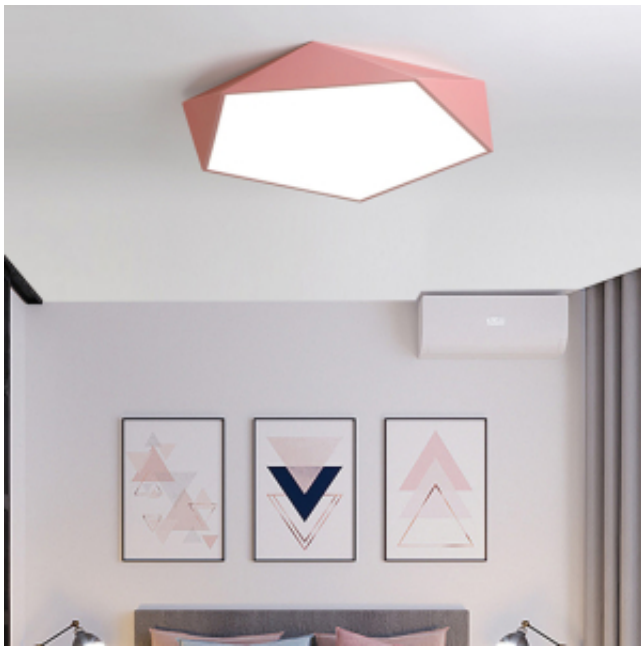

Link do produktu: <https://www.zyrandole24.pl/rozowy-plafon-led-z-pilotem-50cm-32watt-p312-p-472.html>

Różowy Plafon LED z pilotem 50cm 32Watt - P312

Cena	599,00 zł
Dostępność	Niedostępny
Numer katalogowy	P312
Kod producenta	P312
Kod EAN	5903699391747
Producent	MITO Lighting by zyrandole24

Opis produktu

Ten **nowoczesny plafon led** zawiera pilota zdalnego sterowania którym można regulować barwę światła w zakresie od zimnej do ciepłej, a także ma możliwość przyciemnienia i rozjaśnienia. **Plafonu led** wykonany został z metalu oraz pleksi przez który wydobywa się światło.

Dane techniczne:

Materiał: metal, pleksi

Kolor ramy: **różowa obudowa**, biała mleczna pleksi przez którą wydobywa się światło

Wymiary:

średnica: 50cm

Wysokość: 5,5cm

**Źródło światła: Panele LED moc 32 Watt
1 Watt = 60 lumenów**

W zestawie pilot zdalnego sterowania: możliwość zmiany barwy światła białej od 3000K do 6000K

Jasność **plafonu led** regulowana z pilota

Pilotem można włączyć/wyłączyć plafon led.

Plafon LED może być włączony/wyłączony z pilota lub przez istniejący włącznik.