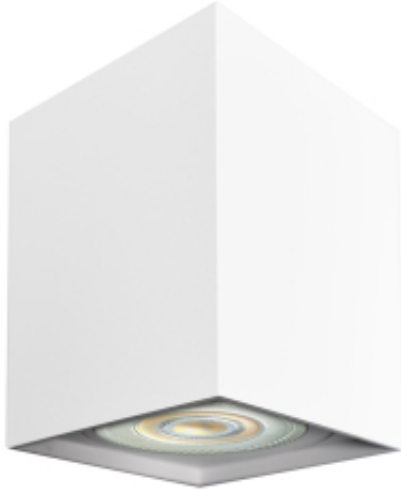

Link do produktu: <https://www.zyrandole24.pl/spot-bima-square-bialy-1xgu10-p-12814.html>

Spot Bima Square Biały 1xGU10

Cena	66,00 zł
Dostępność	Dostępny
Czas wysyłki	24 godziny
Numer katalogowy	ML7012
Kod EAN	5902693770121
Producent	EKO-LIGHT TEAM SP. Z O.O.
RODZINA LAMP	BIMA
WYMIENNE ŹRÓDŁO ŚWIATŁA	Tak
KATALOG	2023
ŹRÓDŁO ŚWIATŁA W KOMPLECIE	NIE
WAGA BRUTTO	0.38 kg
GŁĘBOKOŚĆ (mm)	80 mm
WAGA NETTO	0.35 kg
SZEROKOŚĆ (mm)	80 mm
STOPIEŃ OCHRONY	IP20
MARKA	Milagro
GWINT	GU10
KOLOR	BIAŁY
GŁĘBOKOŚĆ OPAKOWANIA (cm)	9
WYSOKOŚĆ OPAKOWANIA (cm)	12
MOC	1xGU10
WYSOKOŚĆ (mm)	110 mm
SZEROKOŚĆ OPAKOWANIA (cm)	9
NAPIĘCIE	~230V/ 50Hz
Materiał	Aluminium

Opis produktu

Linia BIMA - atrakcyjne oprawy natynkowe. Lampy BIMA od marki MiLAGRO to seria składająca się ośmiu, wyjątkowych lamp natynkowych. Zaletą każdej z nich jest minimalistyczna i geometryczna forma. Symetryczne kwadraty i delikatne walce będą

idealnym uzupełnieniem nie tylko domowego lub biurowego oświetlenia, ale i całego wystroju pomieszczenia. Zwłaszcza takiego utrzymanego w nowoczesnym lub minimalistycznym stylu. Podobnie stonowane kolory - biel i czerń - sprawiają, że oprawy natynkowe z kolekcji BIMA można bez problemu wkomponować w istniejący już wystrój wnętrza. Świetnie zgrają się z zarówno z klasycznymi barwami, jak szarość czy beż, ale nie będą również zaburzać bardziej wyrazistej kompozycji. Kolekcja BIMA od marki MiLAGRO - estetyka wykonania. Niewielkie rozmiary wszystkich opraw umożliwiają ich dowolne ułożenie na suficie, w zależności od indywidualnych potrzeb i rozkładu pomieszczenia. Zwłaszcza w kuchni kluczową rolę odegra ich równomierne rozmieszczenie, które pozwoli na wyeliminowanie niekorzystnego efektu cieni. Oprawy natynkowe BIMA wykonano z wysokiej jakości aluminium. Stopień ochrony IP20, co oznacza natomiast, że lampy są odporne na szkodliwe działanie niewielkich pyłków. Do lamp nie zostało dołączone źródło światła. Oświetlenie z kolekcji BIMA objęte jest gwarancją producenta.