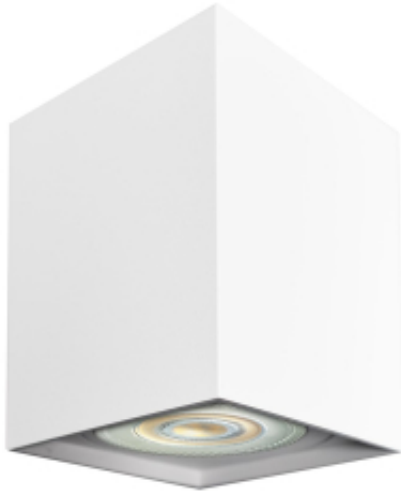

Link do produktu: <https://www.zyrandole24.pl/spot-bima-square-bialy-1xgu10-p-12814.html>

Spot Bima Square Bialy 1xGU10

Cena	66,00 zł
Dostępność	Dostępny
Czas wysyłki	24 godziny
Numer katalogowy	ML7012
Kod EAN	5902693770121
Producent	EKO-LIGHT TEAM SP. Z O.O.
WYSOKOŚĆ (mm)	110 mm
SZEROKOŚĆ OPAKOWANIA (cm)	9
NAPIĘCIE	~230V/ 50Hz
Materiał	Aluminium
RODZINA LAMP	BIMA
WYMIENNE ŹRÓDŁO ŚWIATŁA	Tak
KATALOG	2023
ŹRÓDŁO ŚWIATŁA W KOMPLECIE	NIE
WAGA BRUTTO	0.38 kg
GŁĘBOKOŚĆ (mm)	80 mm
WAGA NETTO	0.35 kg
SZEROKOŚĆ (mm)	80 mm
STOPIEŃ OCHRONY	IP20
MARKA	Milagro
GWINT	GU10
KOLOR	BIAŁY
GŁĘBOKOŚĆ OPAKOWANIA (cm)	9
WYSOKOŚĆ OPAKOWANIA (cm)	12
MOC	1xGU10

Opis produktu

Linia BIMA - atrakcyjne oprawy natynkoweLampy BIMA od marki MiLAGRO to seria składająca się ośmiu, wyjątkowych lamp natynkowych. Zaletą każdej z nich jest minimalistyczna i geometryczna forma. Symetryczne kwadraty i delikatne walce będą

idealnym uzupełnieniem nie tylko domowego lub biurowego oświetlenia, ale i całego wystroju pomieszczenia. Zwłaszcza takiego utrzymanego w nowoczesnym lub minimalistycznym stylu. Podobnie stonowane kolory - biel i czerń - sprawiają, że oprawy natynkowe z kolekcji BIMA można bez problemu wkomponować w istniejący już wystrój wnętrza. Świetnie zgrają się z zarówno z klasycznymi barwami, jak szarość czy beż, ale nie będą również zaburzać bardziej wyrazistej kompozycji. Kolekcja BIMA od marki MiLAGRO - estetyka wykonania. Niewielkie rozmiary wszystkich opraw umożliwiają ich dowolne ułożenie na suficie, w zależności od indywidualnych potrzeb i rozkładu pomieszczenia. Zwłaszcza w kuchni kluczową rolę odegra ich równomierne rozmieszczenie, które pozwoli na wyeliminowanie niekorzystnego efektu cieni. Oprawy natynkowe BIMA wykonano z wysokiej jakości aluminium. Stopień ochrony IP20, co oznacza natomiast, że lampy są odporne na szkodliwe działanie niewielkich pyłków. Do lamp nie zostało dołączone źródło światła. Oświetlenie z kolekcji BIMA objęte jest gwarancją producenta.