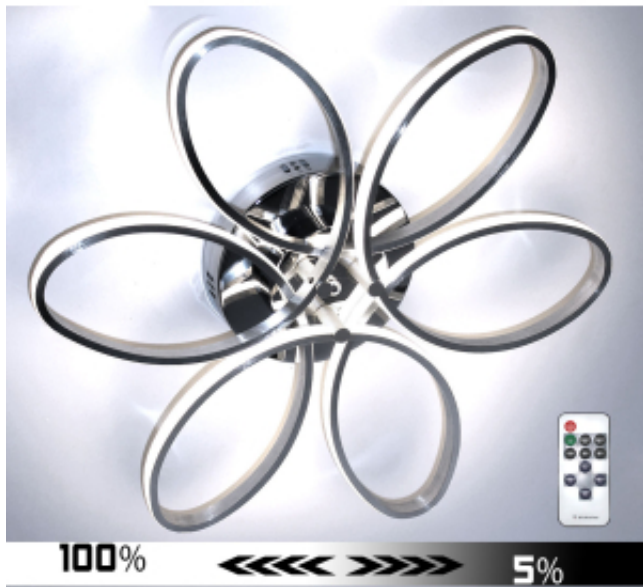

Link do produktu: <https://www.zyrandole24.pl/srebrny-plafon-led-100cm-4000k-75watt-p147-p-3146.html>

Srebrny plafon LED 100cm 4000K 75Watt - P147

Cena	1 899,00 zł
Dostępność	Niedostępny
Czas wysyłki	7 dni
Numer katalogowy	P147
Kod producenta	P147
Kod EAN	5903699392713
Producent	Lewima Handels GmbH

Opis produktu

Delikatnie zakrzywione elementy tego plafonu led tworzą wrażenie symetrii i doskonałości. Ten plafon sufitowy emanuje wyjątkową elegancją i lekkością w Twoim salonie dzięki delikatnemu rozsyłowi światła i matowej powierzchni. Dzięki zastosowaniu pasków LED plafon sufitowy zużywa bardzo mało energii elektrycznej i zapewnia bardzo długą żywotność.

Plafon może pełnić funkcję jako dekoracja ścienna / kinkiet.

Dzięki tym plafonie natężenie światła można wygodnie regulować za pomocą pilota (ściemniacza). Powierzchnia podstawy plafonu wykonana jest z chromu, same pierścienie ze szczotkowanego aluminium.

Ten reprezentacyjny plafon nadaje każdemu pomieszczeniu ekskluzywny klimat.

Dane techniczne:

Materiał: aluminium, metal, akryl

Kolor: chrom, szczotkowane aluminium oraz białe klosze przez które wydobywa się światło