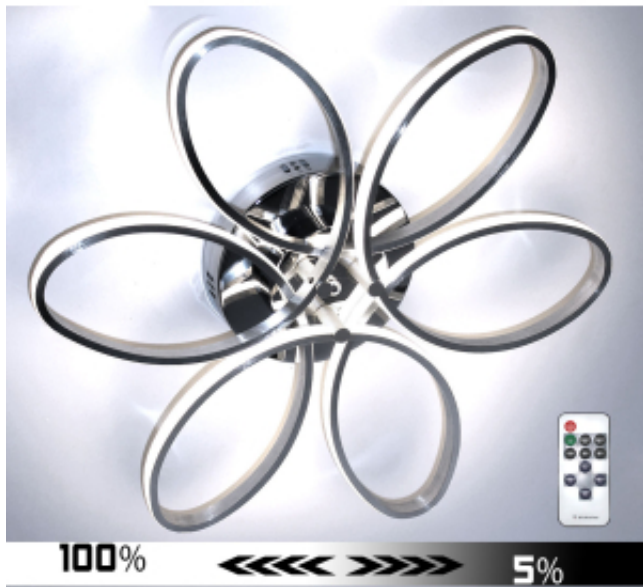

Link do produktu: <https://www.zyrandole24.pl/srebrny-plafon-led-100cm-4000k-75watt-p147-p-3146.html>

### Opis produktu

Delikatnie zakrzywione elementy tego plafonu led tworzą wrażenie symetrii i doskonałości. Ten plafon sufitowy emanuje wyjątkową elegancją i lekkością w Twoim salonie dzięki delikatnemu rozsyłowi światła i matowej powierzchni. Dzięki zastosowaniu pasków LED plafon sufitowy zużywa bardzo mało energii elektrycznej i zapewnia bardzo długą żywotność.

Plafon może pełnić funkcję jako dekoracja ścienna / kinkiet.

Dzięki tym plafonie natężenie światła można wygodnie regulować za pomocą pilota (ściemniacza). Powierzchnia podstawy plafonu wykonana jest z chromu, same pierścienie ze szczotkowanego aluminium.

Ten reprezentacyjny plafon nadaje każdemu pomieszczeniu ekskluzywny klimat.

Dane techniczne:

Materiał: aluminium, metal, akryl

Kolor: chrom, szczotkowane aluminium oraz białe klosze przez które wydobywa się światło