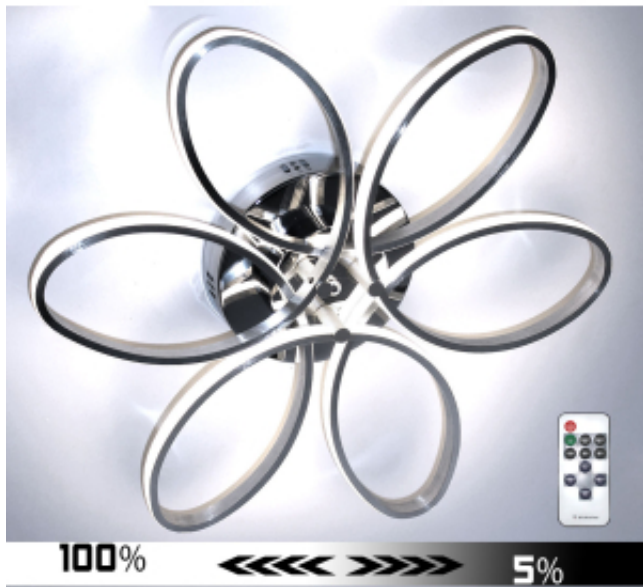

Link do produktu: <https://www.zyrandole24.pl/srebrny-plafon-led-60cm-4000k-48watt-p143-p-3120.html>

Srebrny plafon LED 60cm 4000K 48Watt - P143

Cena	1 249,00 zł
Dostępność	Dostępny
Czas wysyłki	7 dni
Numer katalogowy	P143
Kod producenta	P143
Kod EAN	5903699392485
Producent	Lewima Handels GmbH

Opis produktu

Delikatnie zakrzywione elementy tego plafonu led tworzą wrażenie symetrii i doskonałości. Ten plafon sufitowy emanuje wyjątkową elegancją i lekkością w Twoim salonie dzięki delikatnemu rozsyłowi światła i matowej powierzchni. Dzięki zastosowaniu pasków LED plafon sufitowy zużywa bardzo mało energii elektrycznej i zapewnia bardzo długą żywotność.

Plafon może pełnić funkcję jako dekoracja ścienna / kinkiet.

Dzięki tym plafonie natężenie światła można wygodnie regulować za pomocą pilota (ściemniacza). Powierzchnia podstawy plafonu wykonana jest z chromu, same pierścienie ze szczotkowanego aluminium.

Ten reprezentacyjny plafon nadaje każdemu pomieszczeniu ekskluzywny klimat.

Dane techniczne:

Materiał: aluminium, metal, akryl

Kolor: chrom, szczotkowane aluminium oraz białe klosze przez które wydobywa się światło