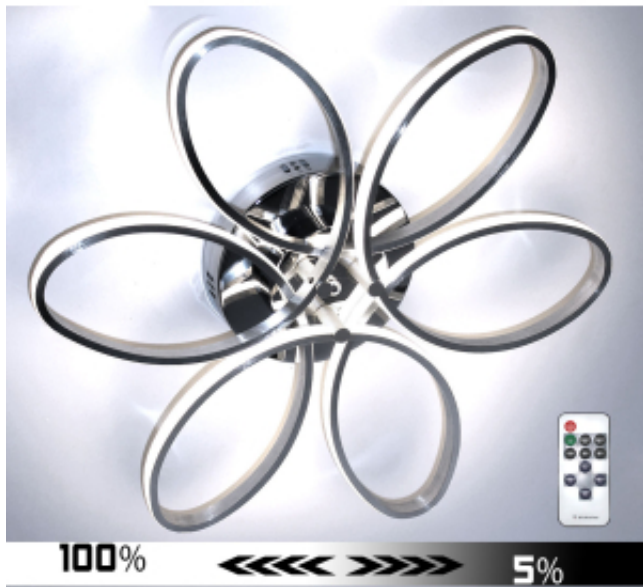

Link do produktu: <https://www.zyrandole24.pl/srebrny-plafon-led-60cm-4000k-48watt-p143-p-3120.html>

### Opis produktu

Delikatnie zakrzywione elementy tego plafonu led tworzą wrażenie symetrii i doskonałości. Ten plafon sufitowy emanuje wyjątkową elegancją i lekkością w Twoim salonie dzięki delikatnemu rozsyłowi światła i matowej powierzchni. Dzięki zastosowaniu pasków LED plafon sufitowy zużywa bardzo mało energii elektrycznej i zapewnia bardzo długą żywotność.

Plafon może pełnić funkcję jako dekoracja ścienna / kinkiet.

Dzięki tym plafonie natężenie światła można wygodnie regulować za pomocą pilota (ściemniacza). Powierzchnia podstawy plafonu wykonana jest z chromu, same pierścienie ze szczotkowanego aluminium.

Ten reprezentacyjny plafon nadaje każdemu pomieszczeniu ekskluzywny klimat.

Dane techniczne:

Materiał: aluminium, metal, akryl

Kolor: chrom, szczotkowane aluminium oraz białe klosze przez które wydobywa się światło