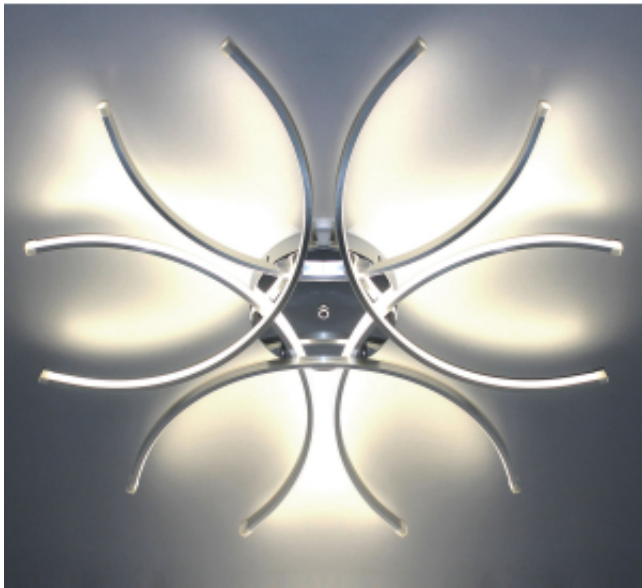

Link do produktu: <https://www.zyrandole24.pl/srebrny-plafon-led-z-pilotem-80cm-4000k-50watt-p146-p-3145.html>

### Opis produktu

Symetrycznie zakrzywione elementy tego plafonu tworzą wrażenie symetrii i perfekcji. Ten plafon sufitowy emanuje wyjątkową elegancją i lekkością w Twoim salonie dzięki delikatnemu rozsyłu światła i matowej powierzchni.

Dzięki zastosowaniu pasków LED ten plafon sufitowy zużywa bardzo mało energii elektrycznej i ma bardzo długą żywotność.

Plafoniera jest całkowicie możliwa do wykorzystania jako dekoracja ścienna / kinkiet.

Ten reprezentacyjny plafon sufitowy nadaje każdemu pomieszczeniu ekskluzywny klimat.

Dane techniczne:

Materiał: aluminium, metal, akryl

Kolor: chrom, szczotkowane aluminium oraz białe klosze przez które wydobywa się światło