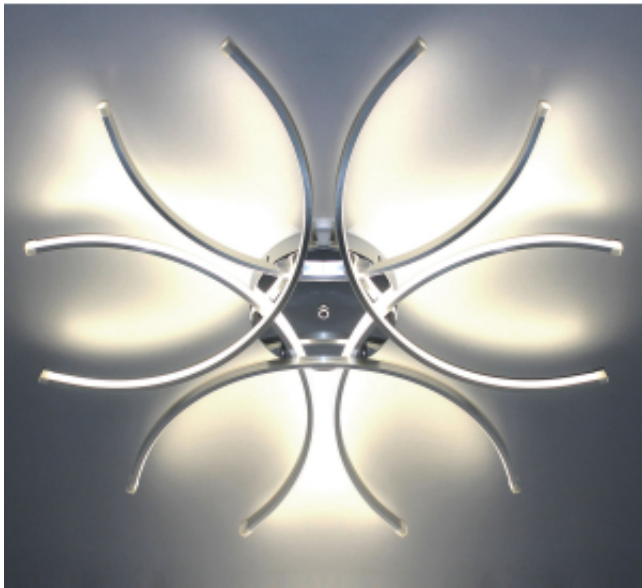

Link do produktu: <https://www.zyrandole24.pl/srebrny-plafon-led-z-pilotem-80cm-4000k-50watt-p146-p-3145.html>

Srebrny plafon LED z pilotem 80cm 4000K 50Watt - P146

Cena	1 399,00 zł
Dostępność	Niedostępny
Numer katalogowy	P146
Kod producenta	P146

Opis produktu

Symetrycznie zakrzywione elementy tego plafonu tworzą wrażenie symetrii i perfekcji. Ten plafon sufitowy emanuje wyjątkową elegancją i lekkością w Twoim salonie dzięki delikatnemu rozsyłu światła i matowej powierzchni.

Dzięki zastosowaniu pasków LED ten plafon sufitowy zużywa bardzo mało energii elektrycznej i ma bardzo długą żywotność.

Plafoniera jest całkowicie możliwa do wykorzystania jako dekoracja ścienna / kinkiet.

Dane techniczne:

Materiał: aluminium, metal, akryl

Kolor: chrom, szczotkowane aluminium oraz białe klosze przez które wydobywa się światło

Wymiary całego plafonu:

Średnica: 80cm

Wysokość: 10cm

**Źródło światła: Panele LED moc 50 Watt
ok. 4860 lumenów**