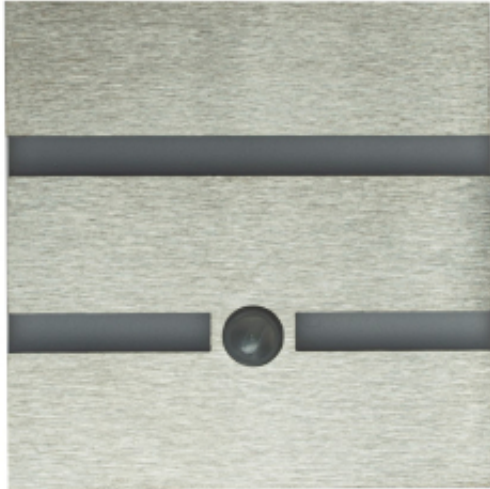

Link do produktu: <https://www.zyrandole24.pl/vox-barwa-neutralna-4000k-12v-z-czujnikiem-ruchu-p-12043.html>

VOX Barwa Neutralna 4000K 12V z czujnikiem ruchu

Cena	95,01 zł
Dostępność	Dostępny
Czas wysyłki	24 godziny
Numer katalogowy	EKS1510
Materiał	TWORZYWO SZTUCZNE + ALUMINIUM
SZEROKOŚĆ OPAKOWANIA (cm)	11
MOC	0.6W
GŁĘBOKOŚĆ OPAKOWANIA (cm)	3
KOLOR	BIAŁY / SREBRNY
STOPIEŃ OCHRONY	IP20
SZEROKOŚĆ (mm)	75 mm
WAGA NETTO	0.01 kg
ŹRÓDŁO ŚWIATŁA W KOMPLECIE	TAK
NAPIĘCIE	12V
WYSOKOŚĆ (mm)	75 mm
WYSOKOŚĆ OPAKOWANIA (cm)	16.5
STRUMIEŃ ŚWIATŁA	14 lm
MARKA	Eko-Light
CZUJNIK RUCHU	TAK
BARWA ŚWIATŁA	Neutralna 4000K
GŁĘBOKOŚĆ (mm)	7 mm
KATALOG	2023

Opis produktu

Oprawy Schodowe Eko-Light to wysokiej jakości oprawa LED o charakterze dekoracyjno-użytkowym. Znajduje zastosowanie przy oświetlaniu korytarzy, ciągów schodowych, dekoracyjnym podświetlaniu mebli oraz tworzeniu aranżacji świetlnych w architekturze wnętrz. Oprawa posiada wbudowany czujnik ruchowy, więc włączać będzie się tylko w chwili wykrycia ruchu. Dzięki zastosowanemu serownikowi oprawa może być instalowana na początku i końcu ciągu oświetlenia, zapalając wszystkie oprawy w momencie wykrycia ruchu. Abu oprawa działała poprawnie konieczne jest podłączenie jej do zasilacza 12V.