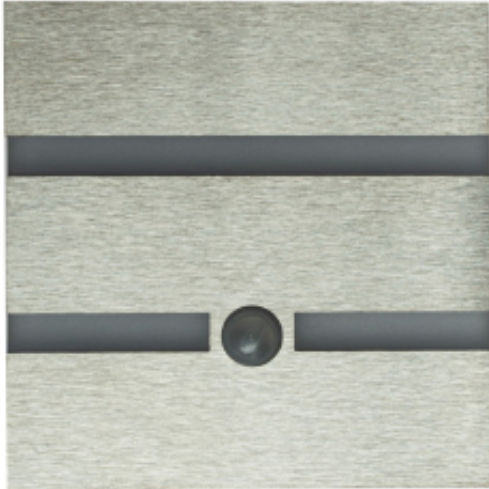

Link do produktu: <https://www.zyrandole24.pl/vox-barwa-neutralna-4000k-12v-z-czujnikiem-ruchu-p-12043.html>

VOX Barwa Neutralna 4000K 12V z czujnikiem ruchu

Cena	95,01 zł
Dostępność	Dostępny
Czas wysyłki	24 godziny
Numer katalogowy	EKS1510
BARWA ŚWIATŁA	Neutralna 4000K
GŁĘBOKOŚĆ (mm)	7 mm
KATALOG	2023
NAPIĘCIE	12V
WYSOKOŚĆ (mm)	75 mm
WYSOKOŚĆ OPAKOWANIA (cm)	16.5
STRUMIEŃ ŚWIATŁA	14 lm
MARKA	Eko-Light
CZUJNIK RUCHU	TAK
WAGA NETTO	0.01 kg
ŹRÓDŁO ŚWIATŁA W KOMPLECIE	TAK
Materiał	TWORZYWO SZTUCZNE + ALUMINIUM
SZEROKOŚĆ OPAKOWANIA (cm)	11
MOC	0.6W
GŁĘBOKOŚĆ OPAKOWANIA (cm)	3
KOLOR	BIAŁY / SREBRNY
STOPIEŃ OCHRONY	IP20
SZEROKOŚĆ (mm)	75 mm

Opis produktu

Oprawy Schodowe Eko-Light to wysokiej jakości oprawa LED o charakterze dekoracyjno-użytkowym. Znajduje zastosowanie przy oświetlaniu korytarzy, ciągów schodowych, dekoracyjnym podświetlaniu mebli oraz tworzeniu aranżacji świetlnych w architekturze wnętrz. Oprawa posiada wbudowany czujnik ruchowy, więc włączać będzie się tylko w chwili wykrycia ruchu. Dzięki zastosowanemu serownikowi oprawa może być instalowana na początku i końcu ciągu oświetlenia, zapalając wszystkie oprawy w momencie wykrycia ruchu. Abu oprawa działała poprawnie konieczne jest podłączenie jej do zasilacza 12V.