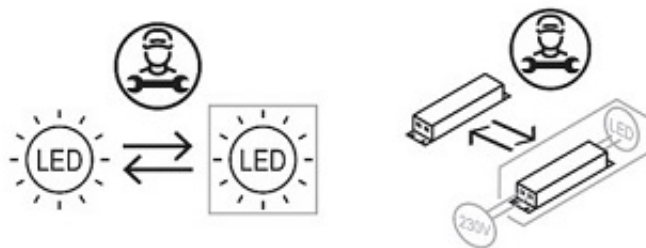

Materiał: Błyszczące musujące kryształy szklane K9, stal nierdzewna

Źródło światła LED + transformator: 100Watt  
W zestawie pilot zdalnego sterowania: możliwość zmiany barwy światła białej od 3000K do 6000K  
Jasność **plafonu led** regulowana z pilota  
Pilota można włączyć/wyłączyć plafon led.

**Lampe kryształową LED** może być włączony/wyłączony z pilota lub przez istniejący włącznik.

---

UWAGA: Ten produkt zawiera źródło światła o klasie efektywności energetycznej „E”.

**Produkt „wyposażony”**