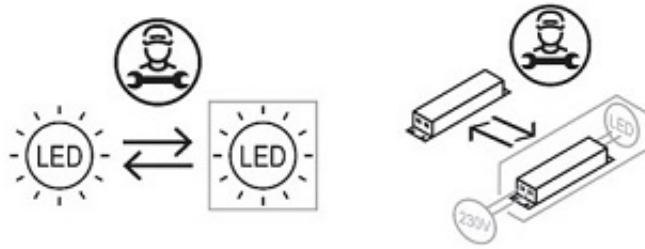

wysokość pierścienia w najwyższym miejscu 8cm

Wysokość maksymalna regulowana w zakresie :15-180cm

Źródło światła: Panele LED moc 173Watt

1 Watt = 60 lumenów

W zestawie pilot zdalnego sterowania: możliwość zmiany barwy światła białej od 3000K do 6000K

Jasność **plafonu led** regulowana z pilota

Pilotem można włączyć/wyłączyć plafon led.

Lampę LED może być włączony/wyłączony z pilota lub przez istniejący włącznik.

UWAGA: Ten produkt zawiera źródło światła o klasie efektywności energetycznej „E”.