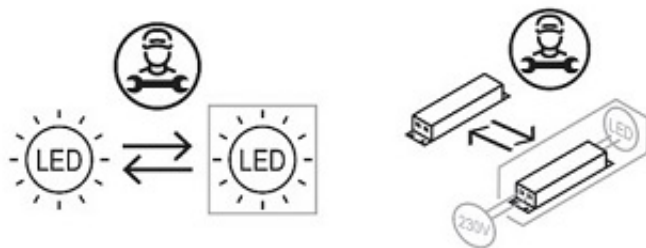

UWAGA: Ten produkt zawiera źródło światła o klasie efektywności energetycznej „E”.

Produkt „wyposażony”

Źródło światła oraz osprzęt sterujący w tej oprawie oświetleniowej mogą być wymieniane wyłącznie przez producenta, jego przedstawiciela serwisowego lub podobnie wykwalifikowaną osobę.

Zalety tej lampy:

- ✓ Wyrafinowany design: Złote wykończenie dodaje wnętrzu luksusowego charakteru, a akrylowe detale zapewniają nowoczesny wygląd.
- ✓ Wszechstronne zastosowanie: Idealna do salonów, jadalni, sypialni czy biur, a także do przestrzeni komercyjnych, takich jak hotele czy restauracje.
- ✓ Doskonałe rozproszenie światła: Akrylowe detale subtelnie rozpraszają światło, tworząc przyjemny klimat w każdym pomieszczeniu.
- ✓ Funkcjonalność: Regulowana wysokość pozwala dopasować lampę do różnych rodzajów wnętrz i sufitów.
- ✓ Solidna konstrukcja: Wysokiej jakości materiały gwarantują trwałość i estetyczny wygląd na lata.