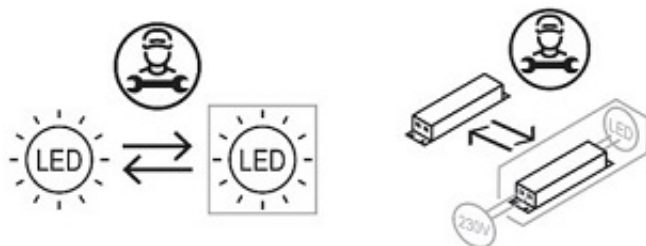

UWAGA: Ten produkt zawiera źródło światła o klasie efektywności energetycznej „E”.

Produkt „wyposażony”

Źródło światła oraz osprzęt sterujący w tej oprawie oświetleniowej mogą być wymieniane wyłącznie przez producenta, jego przedstawiciela serwisowego lub podobnie wykwalifikowaną osobę.

Zalety tej lampy:

- ✓ Wyrafinowany design: Złote wykończenie dodaje wnętrzu luksusowego charakteru, a akrylowe detale zapewniają nowoczesny wygląd.
- ✓ Wszechstronne zastosowanie: Idealna do salonów, jadalni, sypialni czy biur, a także do przestrzeni komercyjnych, takich jak hotele czy restauracje.
- ✓ Doskonałe rozproszenie światła: Akrylowe detale subtelnie rozpraszają światło, tworząc przyjemny klimat w każdym pomieszczeniu.
- ✓ Funkcjonalność: Regulowana wysokość pozwala dopasować lampę do różnych rodzajów wnętrz i sufitów.
- ✓ Solidna konstrukcja: Wysokiej jakości materiały gwarantują trwałość i estetyczny wygląd na lata.