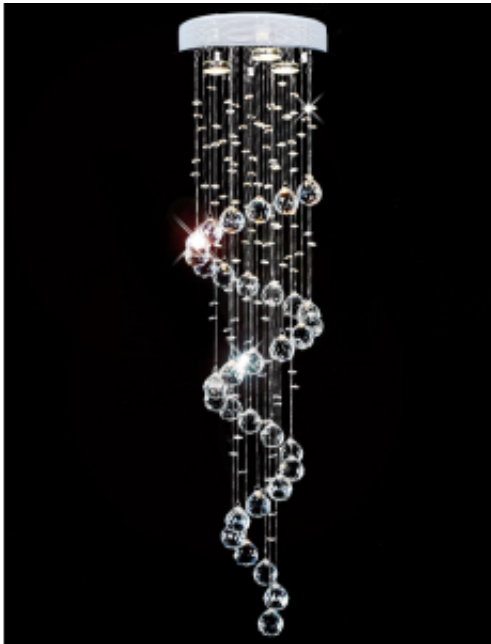

Link do produktu: <https://www.zyrandole24.pl/zyrandol-kryształowy-100cm-k163-p-433.html>

Żyrandol kryształowy 100cm K163

Cena	899,00 zł
Dostępność	Niedostępny zawsze
Numer katalogowy	K163
Kod producenta	K163
Kod EAN	5903699391402
Producent	MITO Lighting by zyrandole24

Opis produktu

Żyrandol kryształowy 100cm K163

Ten długi żyrandol kryształowy z błyszczącymi iskrzącymi się kryształami K9 jest niezwykle ekstrawagancki oraz fantazyjny. Piękne gry światła tworzy lustrzana powierzchnia, która jest wyposażona w wysokiej jakości błyszczącą szklaną kurtynę składającą się z dużych kryształów.

Dane techniczne:

Średnica: 30cm

Długość: 100cm

Materiał: metal, chrom, kryształ szklany K9
Źródło światła: 3szt żarówek GU10 (brak w zestawie)

Specjalne cechy / cechy

- ✓ Wysokiej jakości błyszczące szklane kryształy K9 - absolutny blask!