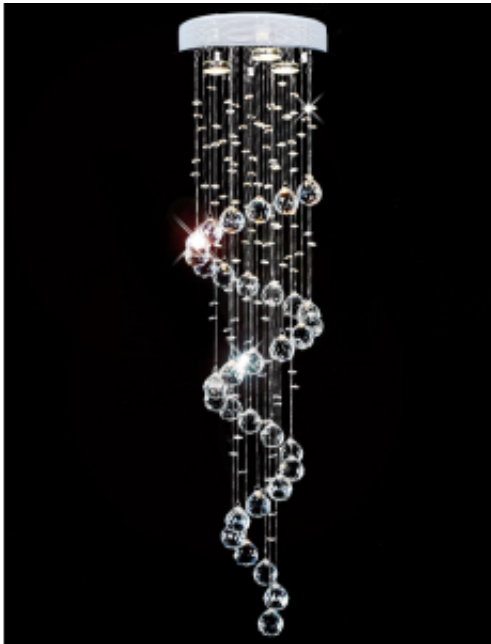

Link do produktu: <https://www.zyrandole24.pl/zyrandol-kryształowy-100cm-k163-p-433.html>

## Żyrandol kryształowy 100cm K163

Cena	<b>899,00 zł</b>
Dostępność	<b>Niedostępny zawsze</b>
Numer katalogowy	<b>K163</b>
Kod producenta	<b>K163</b>
Kod EAN	<b>5903699391402</b>
Producent	<b>MITO Lighting by zyrandole24</b>

#### **Żyrandol kryształowy 100cm K163**

Ten długi żyrandol kryształowy z błyszczącymi iskrzącymi się kryształami K9 jest niezwykle ekstrawagancki oraz fantazyjny. Piękne gry światła tworzy lustrzana powierzchnia, która jest wyposażona w wysokiej jakości błyszczącą szklaną kurtynę składającą się z dużych kryształów.

#### **Dane techniczne:**

Średnica: 30cm

Długość: 100cm

**Materiał:** metal, chrom, kryształ szklany K9  
**Źródło światła:** 3szt żarówek GU10 (brak w zestawie)